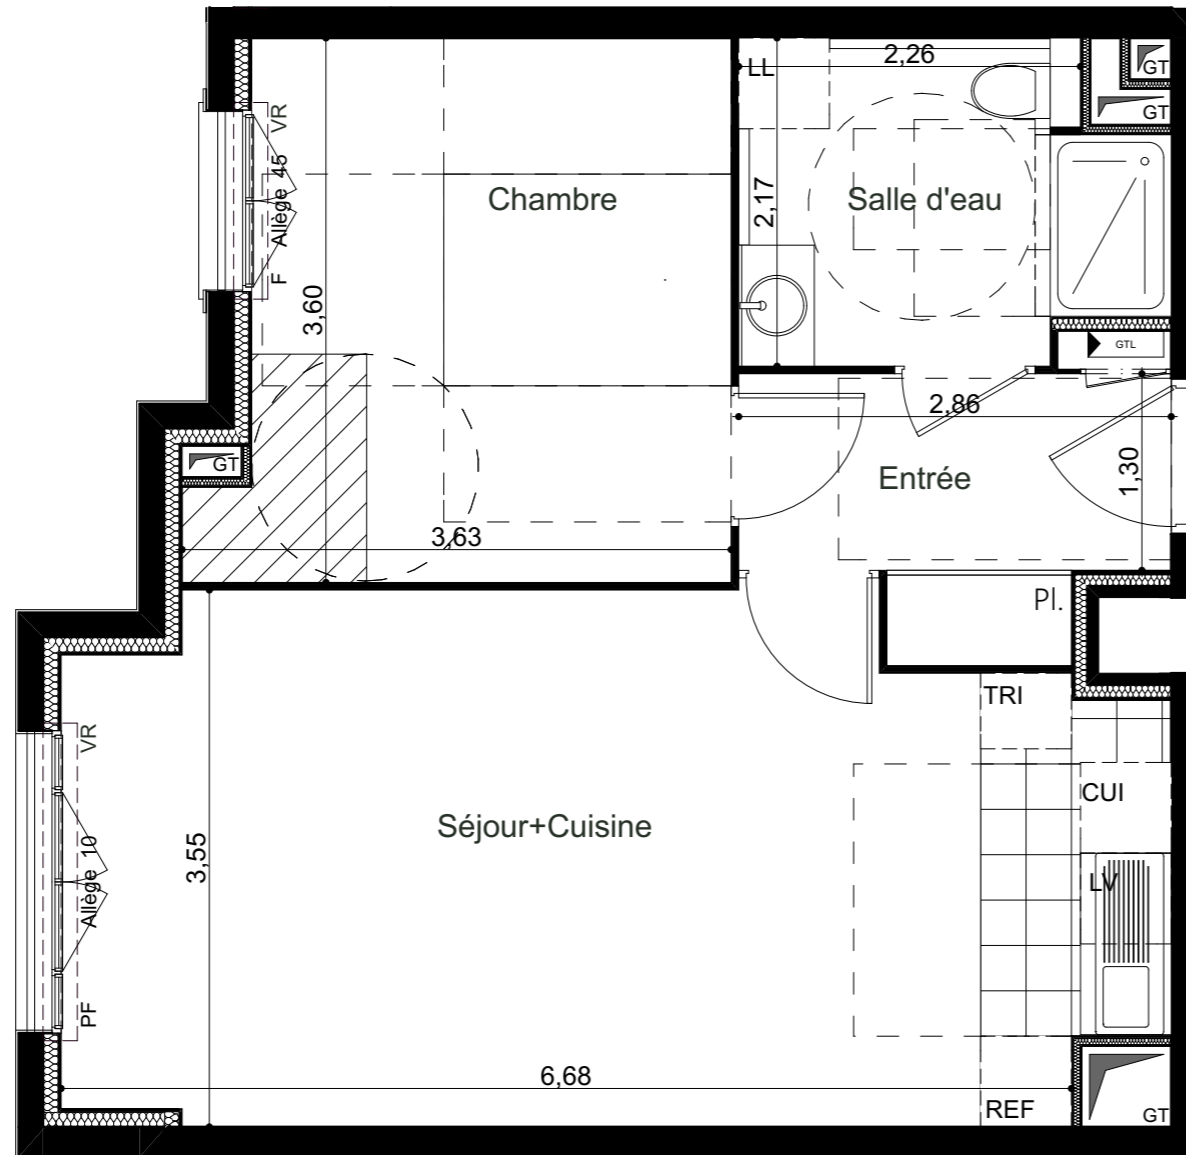

LE VIRTUOSE
- 92140 - CLAMART -

4° étage | Bât C | Type : 2P | N° 404

Entrée	4,70 m ²
Séjour+Cuisine	24,11 m ²
Chambre	11,70 m ²
Salle d'eau	5,39 m ²
SURFACE HABITABLE TOTALE	45,90 m²

	Surface carrelée	VR	Volets roulants
	Gaine technique logement	F	Fenêtre
	Soffites : HSPF 2.20m env.	FR	Fenêtre ronde
	Gaine technique	PF	Porte fenêtre
	Gaine vide	PI	Placard
	HSPoutre / Largeur poutre	REF	Réfrigérateur
		CUI	Cuisson
		LV	Lave-vaisselle
		LL	Lave-linge
		TRI	Tri sélectif

09 JUN 2022

INDICE : 1

Les surfaces, côtes, gaines, retombées, soffites et faux plafonds ainsi que l'emplacement des sanitaires ne sont pas tous figurés ou le sont à titre indicatif. Des modifications sont susceptibles d'être apportées à ce plan en fonction des impératifs administratifs, des contraintes techniques de conception et des tolérances d'exécution, tant en ce qui concerne les dimensions libres que les équipements et les réseaux divers, les appareillages sanitaires et électriques. Seuls seront fournis les équipements figurant sur le descriptif en annexe de l'acte de vente.