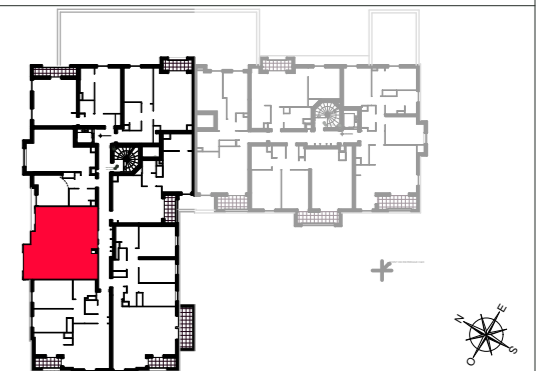

LE VIRTUOSE
- 92140 - CLAMART -

4° étage | Bât C | Type : 2P | N° 404

Entrée	4,70 m ²
Séjour+Cuisine	24,11 m ²
Chambre	11,70 m ²
Salle d'eau	5,39 m ²
SURFACE HABITABLE TOTALE	45,90 m²

	Surface carrelée	VR	Volets roulants
	Gaine technique logement	F	Fenêtre
	Soffites : HSPF 2.20m env.	FR	Fenêtre ronde
	Gaine technique	PF	Porte fenêtre
	Gaine vide	PI	Placard
	HSPoutre / Largeur poutre	REF	Réfrigérateur
		CUI	Cuisson
		LV	Lave-vaisselle
		LL	Lave-linge
		TRI	Tri sélectif

09 JUN 2022

INDICE : 1

Les surfaces, côtes, gaines, retombées, soffites et faux plafonds ainsi que l'emplacement des sanitaires ne sont pas tous figurés ou le sont à titre indicatif. Des modifications sont susceptibles d'être apportées à ce plan en fonction des impératifs administratifs, des contraintes techniques de conception et des tolérances d'exécution, tant en ce qui concerne les dimensions libres que les équipements et les réseaux divers, les appareillages sanitaires et électriques. Seuls seront fournis les équipements figurant sur le descriptif en annexe de l'acte de vente.