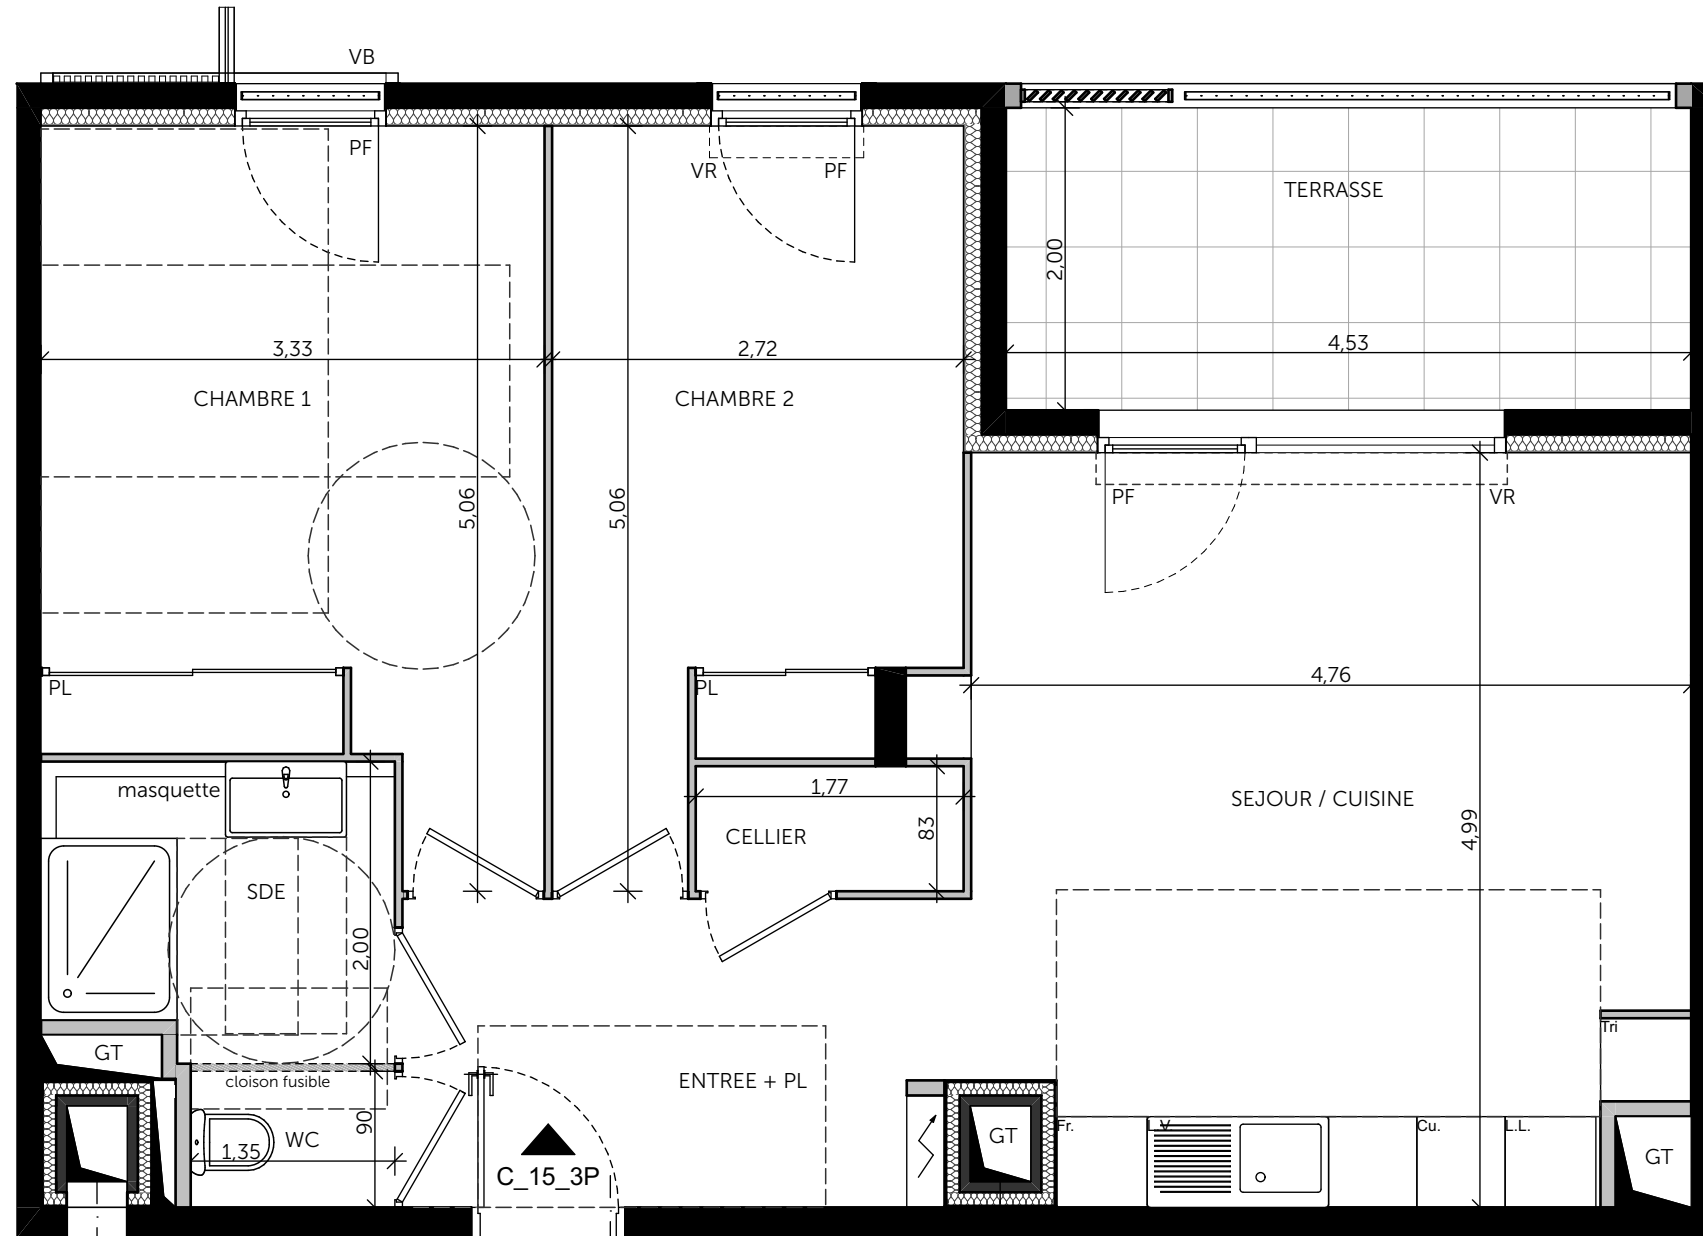

Parc Chagall

- VENCE -

Avenue Rhin Danube
Avenue Henri Giraud

3 PIECES
Bâtiment C_ C15 - R+1

SEJOUR / CUISINE	23,08
CELLIER	1,46
CHAMBRE 1	14,65
CHAMBRE 2	11,79
ENTREE + PL	7,32
SDE	4,42
WC	1,22
Surface habitable totale	63,94 m²
TERRASSE	9,06

GT	Gaine Technique	▨	Cloison fusible
▨	Soffites : HSP	PL	Placard
F	Fenêtre	VR	Volets roulants
PF	Porte fenêtre	VB	Volets battants
⏚	Tableau électrique	BEC	Ballon d'eau chaude

03/02/2022

Indice B

FEVRIERCARRE
architectes