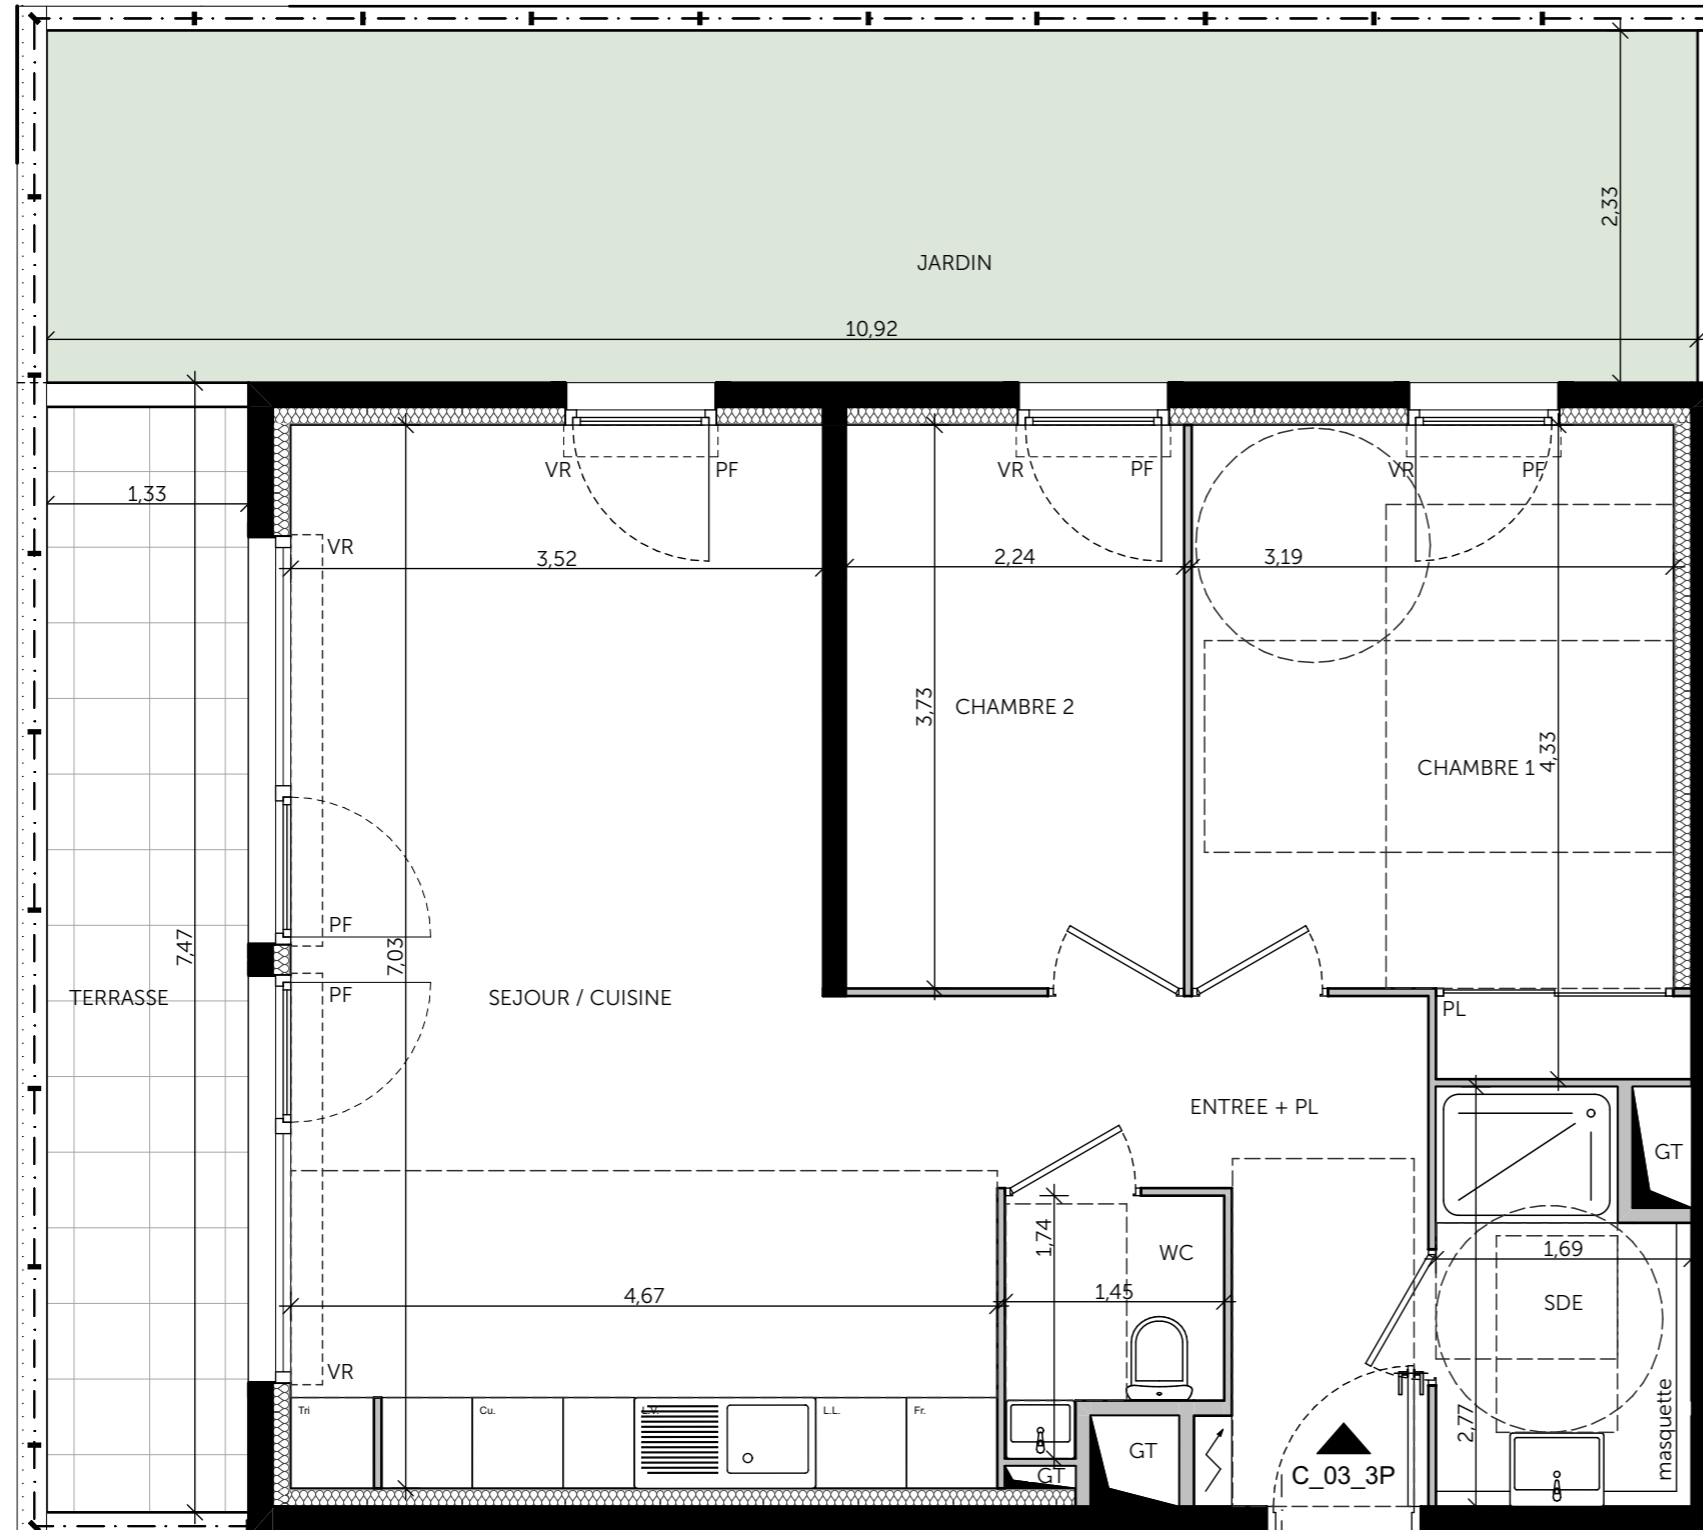

Parc Chagall

- VENCE -

Avenue Rhin Danube
Avenue Henri Giraud

3 PIECES
Bâtiment C_ C03 - Rez de jardin

SEJOUR / CUISINE	28,47
CHAMBRE 1	12,87
CHAMBRE 2	8,33
ENTREE + PL	6,36
SDE	4,25
WC	2,14

Surface habitable totale 62,42 m²

JARDIN	25,43
TERRASSE	9,97

GT Gaine Technique	▨ Cloison fusible
▨ Soffites : HSP	PL Placard
F Fenêtre	VR Volets roulants
PF Porte fenêtre	VB Volets battants
⚡ Tableau électrique	BEC Ballon d'eau chaude