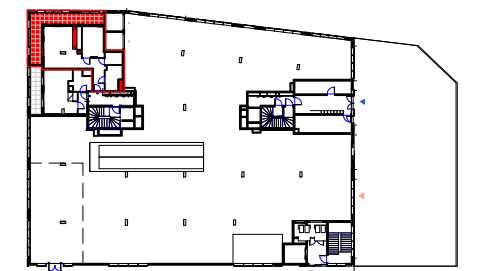

A002
T2
58.60 m²

- SUCY EN BRIE -
Place du marché / Rue Maurice Berteaux

2 PIECES - Bâtiment E

Appartement A002 - RDC Haut

Pièce(s)	Surface
Séjour/cuisine	27.62 m ²
Chambre PMR	11.86 m ²
SDB	6.67 m ²
Dégagement	5.25 m ²
Dressing	3.77 m ²
Entrée	3.42 m ²
SURFACE HABITABLE TOTALE	58.60 m²
Espace(s) extérieur(s) privatif(s)	
Jardin d'hiver	22.85 m ²

- F Fenêtre
- PF Porte fenêtre
- VR Volets roulants
- BEC Ballon d'Eau Chaude
- Tableau électrique
- Gaine technique
- Soffites HSP 2.20m env.

21/04/23

INDICE :

Ech :