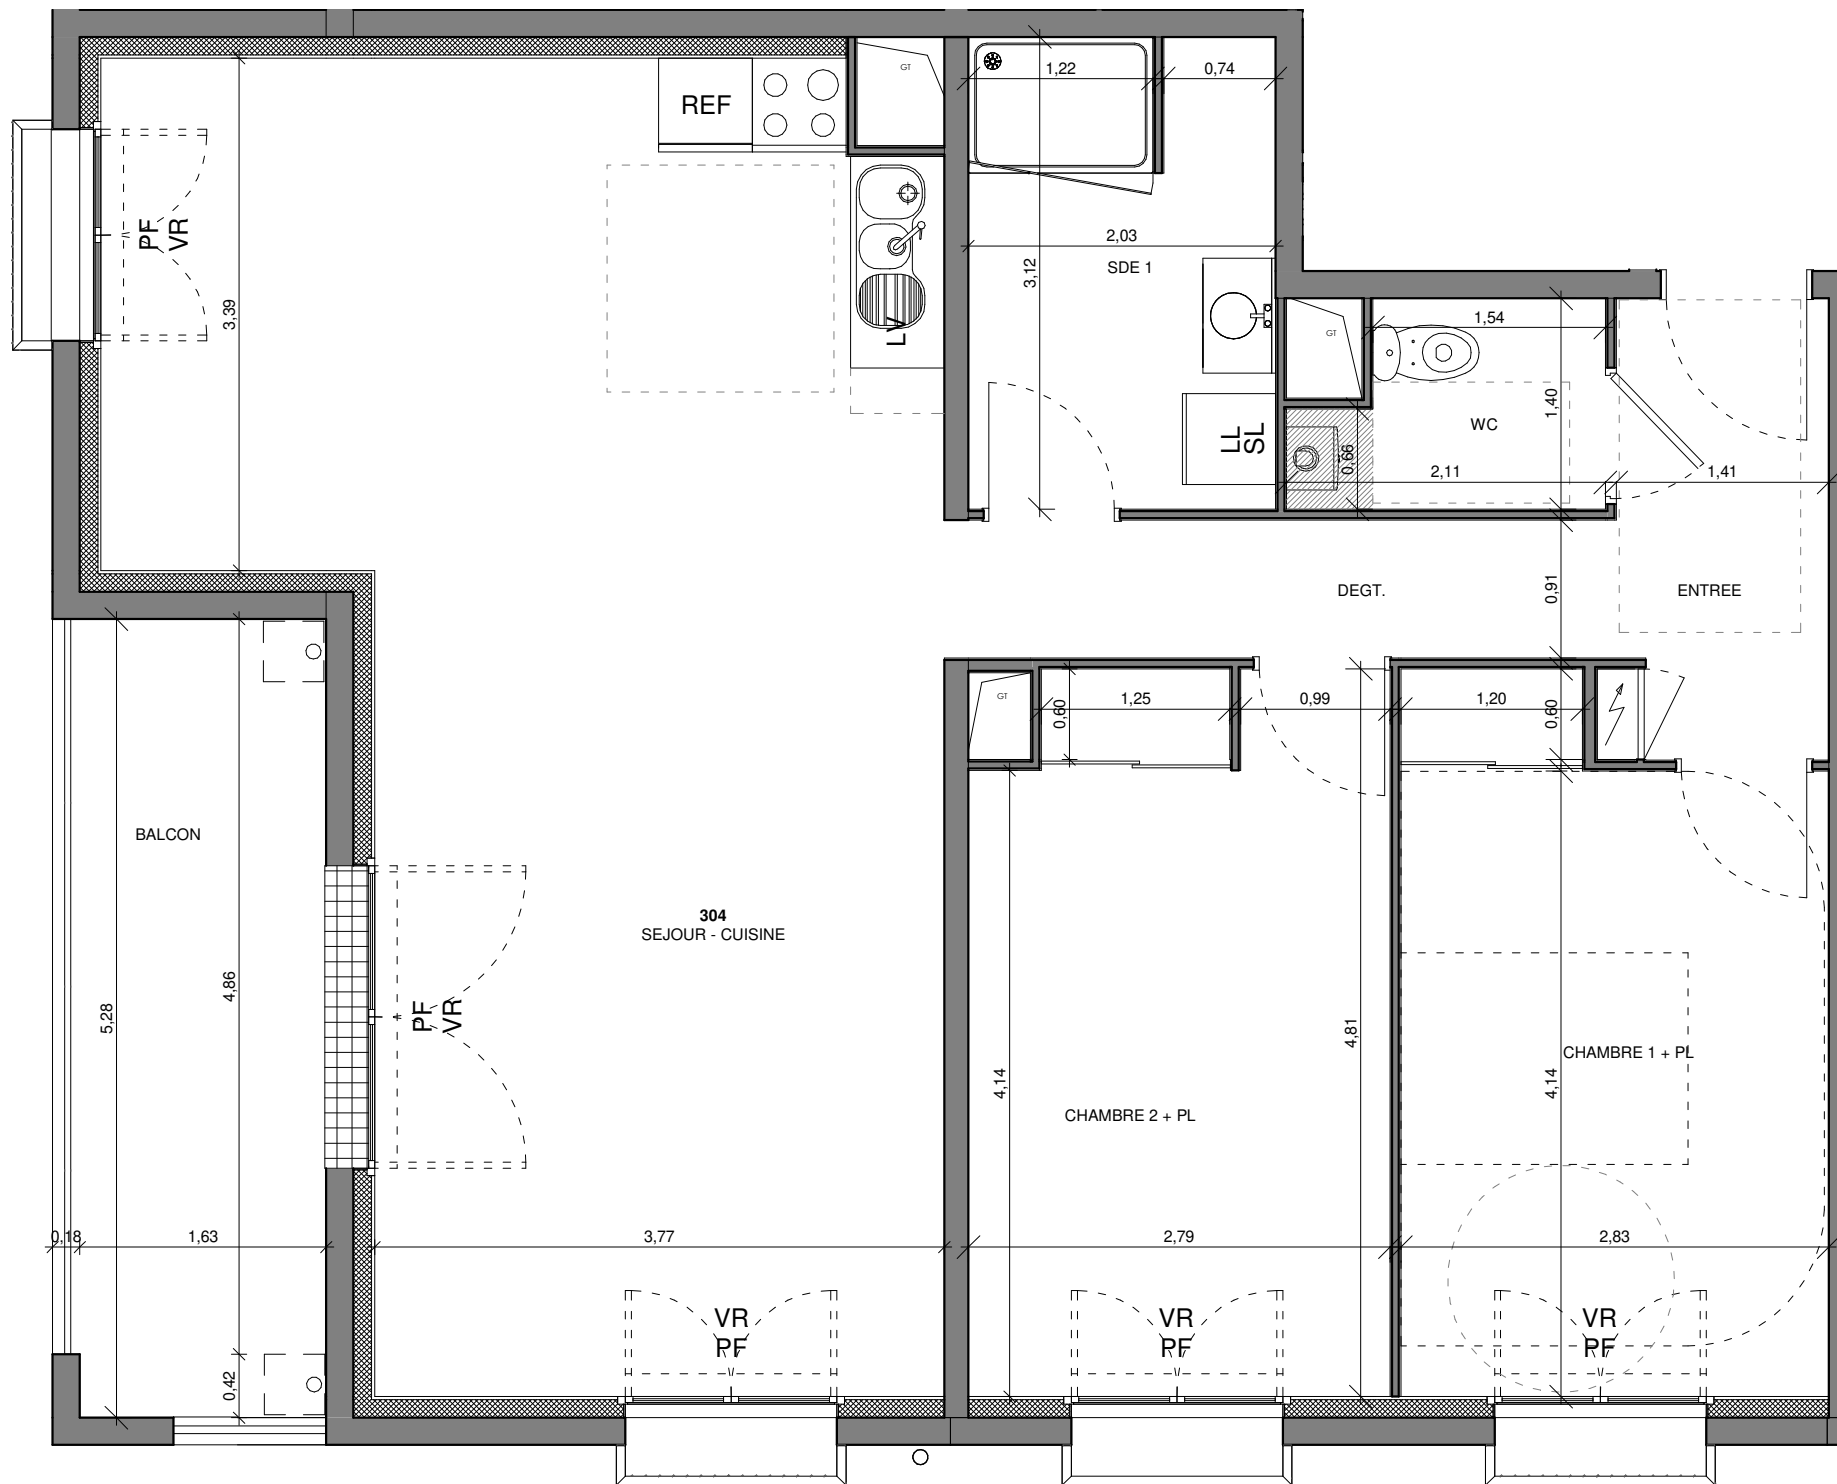

"Horizon Maine"  
- ANGERS -  
rue Suzanne Bouvet

3 PIECES  
304 - 3eme étage

SEJOUR - CUISINE	39,06 m <sup>2</sup>
CHAMBRE 2 + PL	13,05 m <sup>2</sup>
CHAMBRE 1 + PL	12,52 m <sup>2</sup>
SDE 1	6,28 m <sup>2</sup>
ENTREE	4,16 m <sup>2</sup>
DEGT.	4,05 m <sup>2</sup>
WC	2,52 m <sup>2</sup>

SURFACE HABITABLE TOTALE	81,63 m <sup>2</sup>
BALCON	8,61 m <sup>2</sup>

Gaine Technique	PL Placard
Soffites : HSP 2.20 env.	VR Volets Roulants
F Fenêtre	Chaudière Gaz
PF Porte Fenêtre	
Tableau électrique	