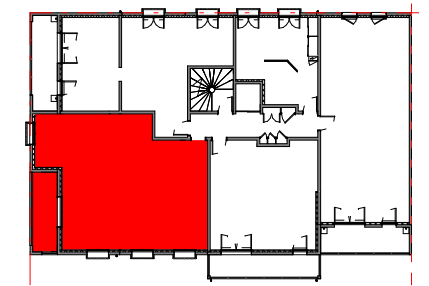

"Horizon Maine"  
- ANGERS -  
rue Suzanne Bouvet

3 PIECES  
304 - 3eme étage

SEJOUR - CUISINE	39,06 m <sup>2</sup>
CHAMBRE 2 + PL	13,05 m <sup>2</sup>
CHAMBRE 1 + PL	12,52 m <sup>2</sup>
SDE 1	6,28 m <sup>2</sup>
ENTREE	4,16 m <sup>2</sup>
DEGT.	4,05 m <sup>2</sup>
WC	2,52 m <sup>2</sup>

SURFACE HABITABLE TOTALE	81,63 m <sup>2</sup>
BALCON	8,61 m <sup>2</sup>

Gaine Technique	PL Placard
Soffites : HSP 2.20 env.	VR Volets Roulants
F Fenêtre	Chaudière Gaz
PF Porte Fenêtre	
Tableau électrique	