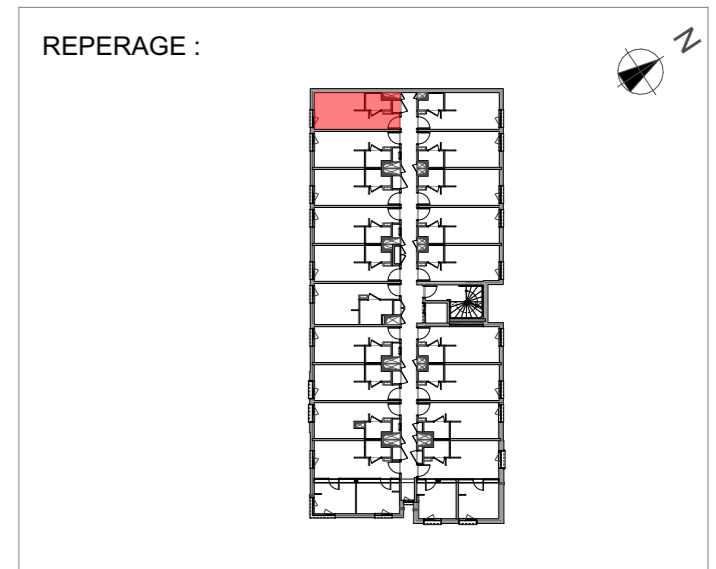

EKINOX
VANDOEUVRE-LES-NANCY
Avenue de Bourgogne

414 STUDIO R+4	
Pièce à vivre	16.57 m ²
SdE/WC	2.41 m ²
Total surface habitable	18.98 m²

- Faux-plafonds
- TE Tableau électrique
- Radiateur sèche-serviette
- Gaine technique
- Radiateur
- Placard
- MTV Meuble télévision

Date:
23/02/2024

Indice:
0

Les surfaces, cotes, gaines, retombées, soffites et faux-plafonds, ainsi que l'emplacement des sanitaires, ne sont pas tous figurés ou le sont à titre indicatif. Des modifications sont susceptibles d'être apportées en fonction des impératifs administratifs, des contraintes techniques de conception et des tolérances d'exécution, tant en ce qui concerne les dimensions libres que les équipements et les réseaux divers, les appareillages sanitaires et électriques. Seuls seront fournis les équipements figurant sur le descriptif en annexe de l'acte de vente.