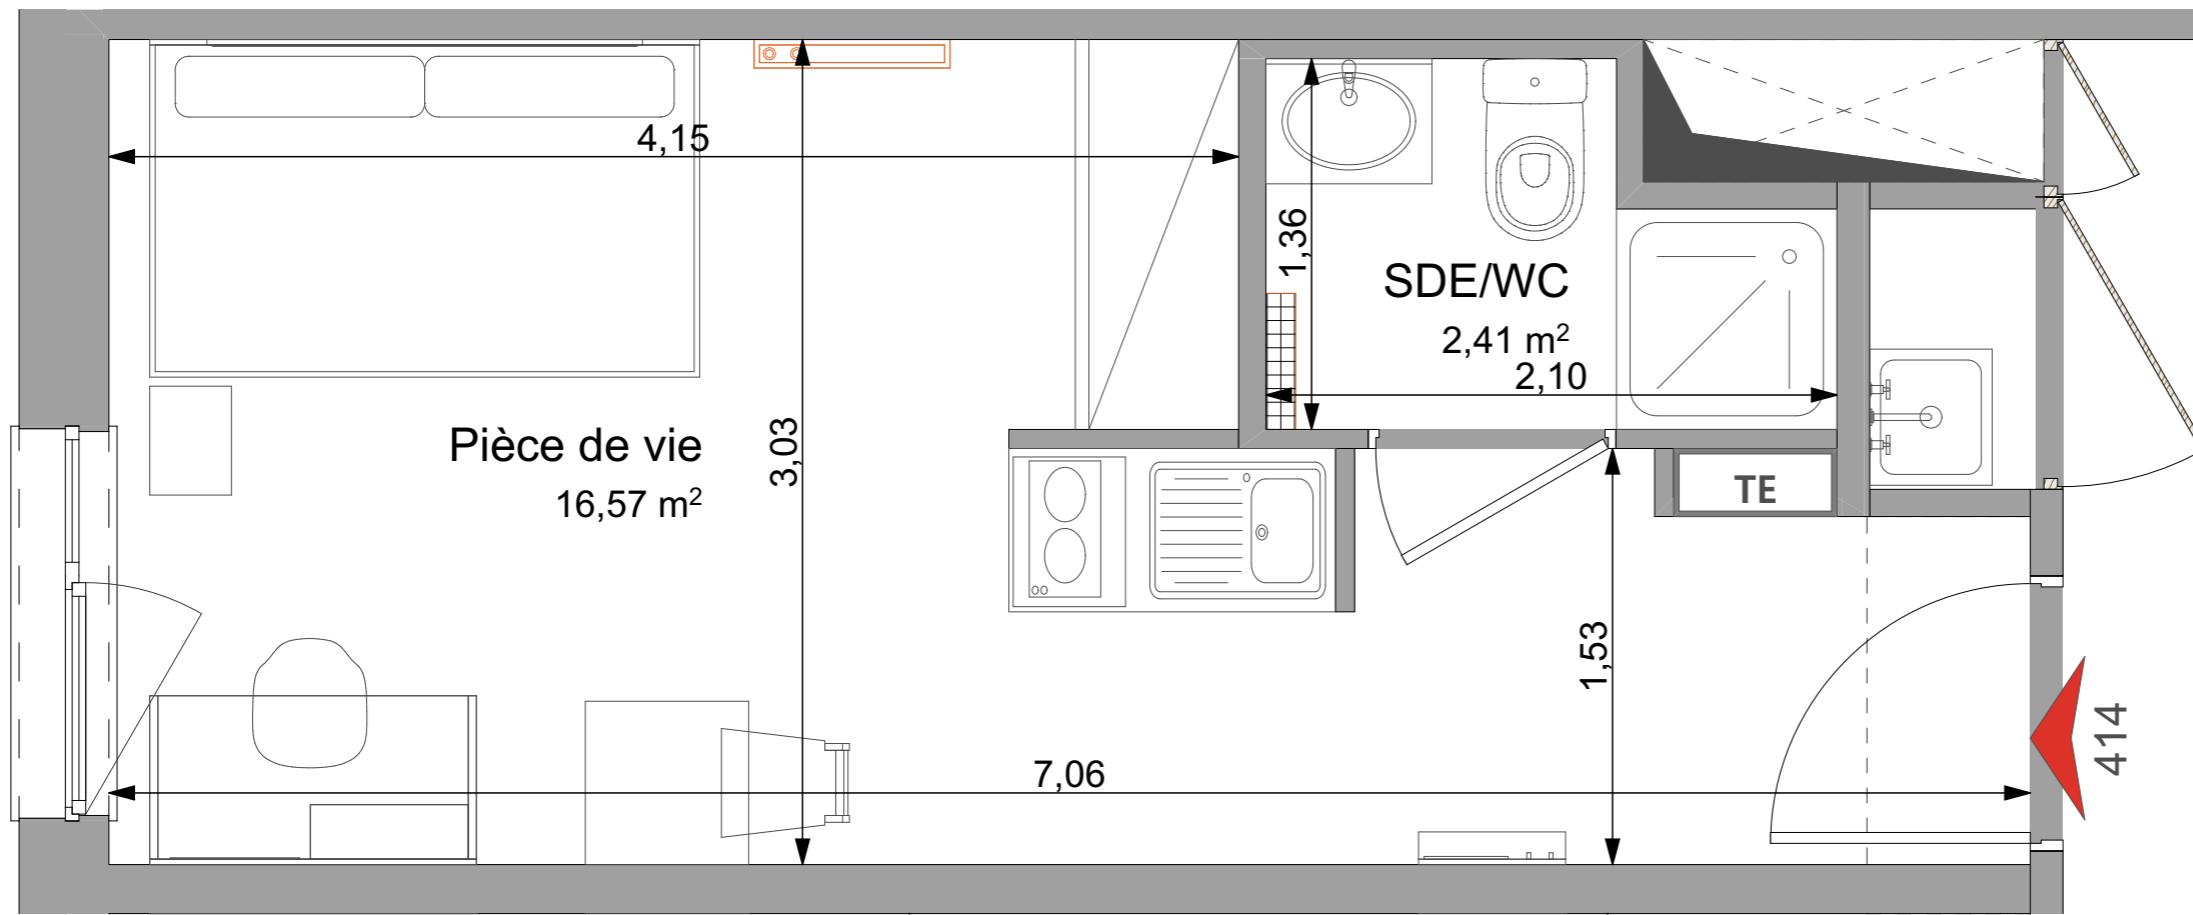

EKINOX
VANDOEUVRE-LES-NANCY
Avenue de Bourgogne

414 STUDIO R+4	
Pièce à vivre	16.57 m ²
SdE/WC	2.41 m ²
Total surface habitable	18.98 m²

- Faux-plafonds
- TE Tableau électrique
- Radiateur sèche-serviette
- Gaine technique
- Radiateur
- Placard
- MTV Meuble télévision

Date:
23/02/2024

Indice:
0

Les surfaces, cotes, gaines, retombées, soffites et faux-plafonds, ainsi que l'emplacement des sanitaires, ne sont pas tous figurés ou le sont à titre indicatif. Des modifications sont susceptibles d'être apportées en fonction des impératifs administratifs, des contraintes techniques de conception et des tolérances d'exécution, tant en ce qui concerne les dimensions libres que les équipements et les réseaux divers, les appareillages sanitaires et électriques. Seuls seront fournis les équipements figurant sur le descriptif en annexe de l'acte de vente.