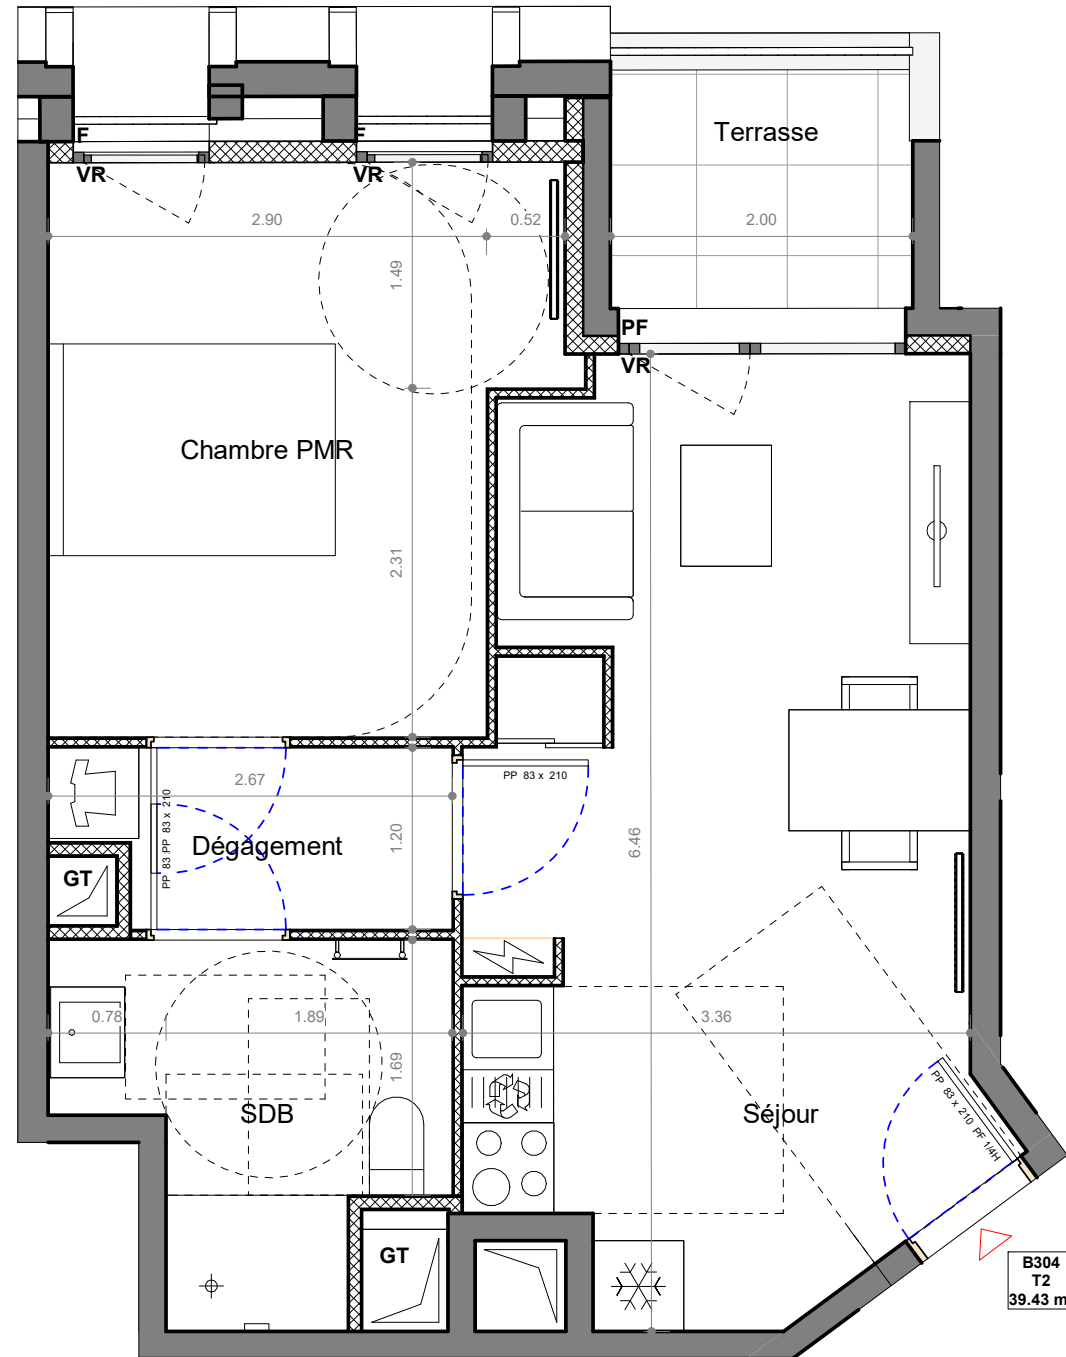

**- SUCY EN BRIE -**  
Place du marché / Rue Maurice Berteaux

2 PIECES - Bâtiment D  
Appartement B304 - 3ème étage

Pièce(s)	Surface
Séjour	19.52 m <sup>2</sup>
Chambre PMR	11.84 m <sup>2</sup>
SDB	5.18 m <sup>2</sup>
Dégagement	2.89 m <sup>2</sup>
<b>SURFACE HABITABLE TOTALE</b>	<b>39.43 m<sup>2</sup></b>
Terrasse	3.16 m <sup>2</sup>

- F Fenêtre
- PF Porte fenêtre
- VR Volets roulants
- BEC Ballon d'Eau Chaude
- Tableau électrique
- Gaine technique
- Soffites HSP 2.20m env.

23/09/2022

INDICE :

Ech :