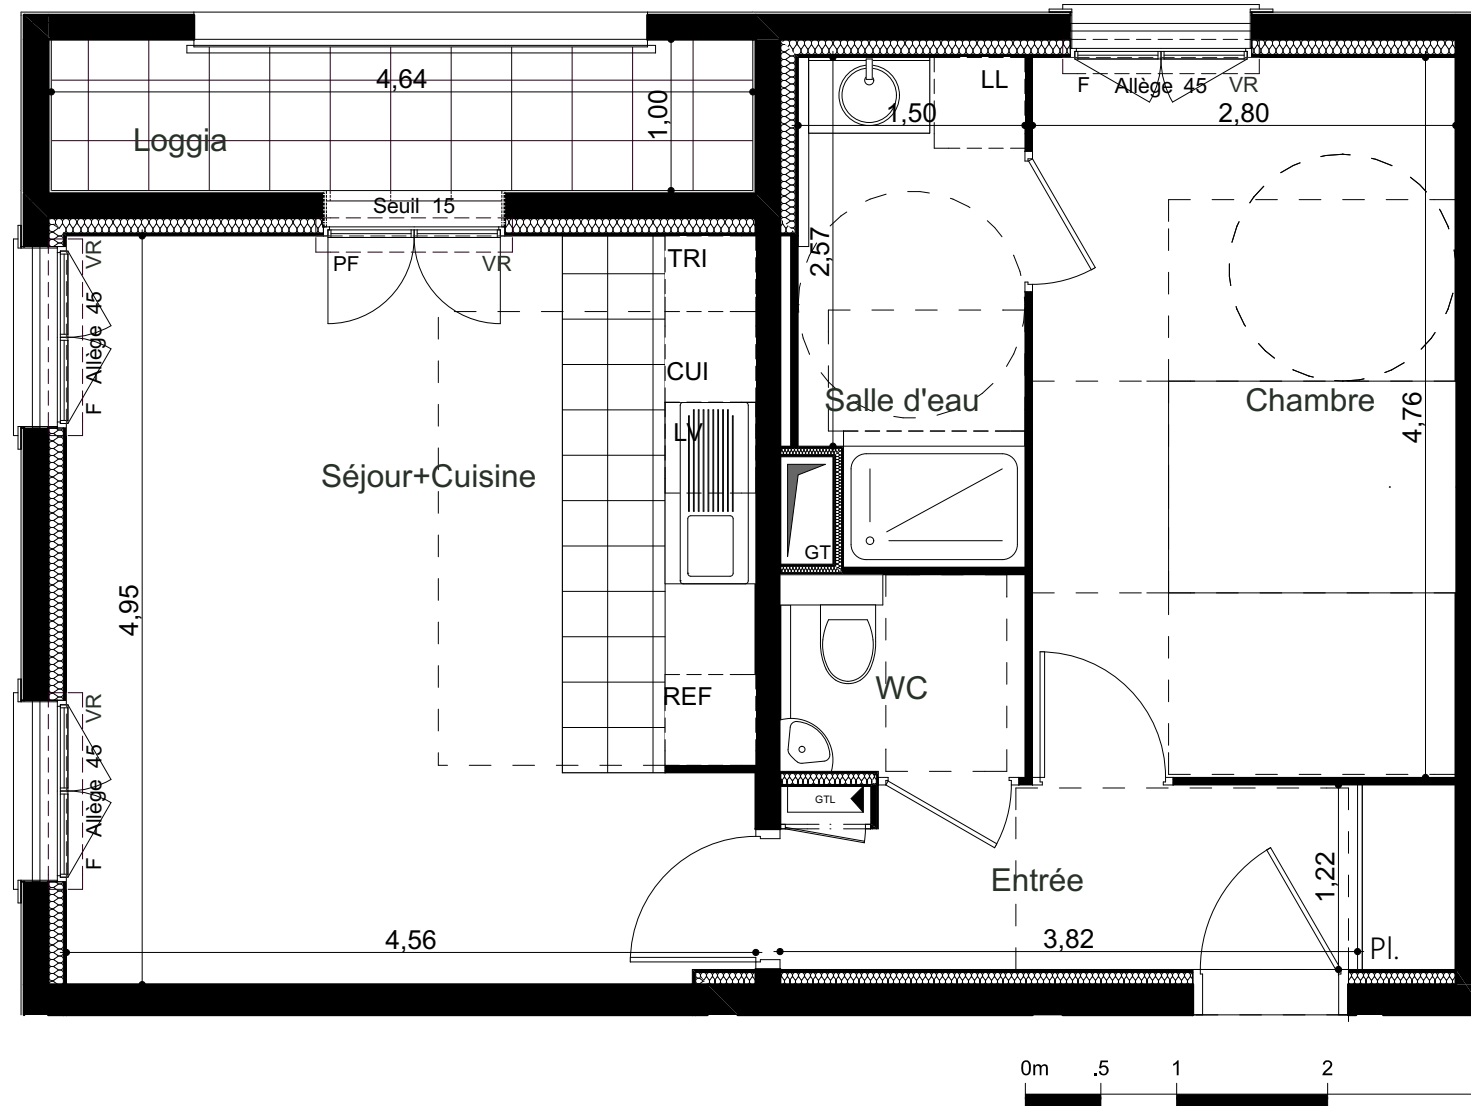

LE VIRTUOSE
- 92140 - CLAMART -

4° étage | Bât C | Type : 2P | N° 406

Entrée	5,43 m ²
Séjour+Cuisine	22,50 m ²
Chambre	13,33 m ²
Salle d'eau	4,73 m ²
WC	2,16 m ²
SURFACE HABITABLE TOTALE	48,15 m²

	Surface carrelée	VR	Volets roulants
	Gaine technique logement	F	Fenêtre
	Soffites : HSFP 2.20m env.	FR	Fenêtre ronde
	Gaine technique	PF	Porte fenêtre
	Gaine vide	Pl.	Placard
	HSPoutre / Largeur poutre	REF	Réfrigérateur
		CUI	Cuisson
		LV	Lave-vaisselle
		LL	Lave-linge
		TRI	Tri sélectif

09 JUN 2022

INDICE : 1

Les surfaces, côtes, gaines, retombées, soffites et faux plafonds ainsi que l'emplacement des sanitaires ne sont pas tous figurés ou le sont à titre indicatif. Des modifications sont susceptibles d'être apportées à ce plan en fonction des impératifs administratifs, des contraintes techniques de conception et des tolérances d'exécution, tant en ce qui concerne les dimensions libres que les équipements et les réseaux divers, les appareillages sanitaires et électriques. Seuls seront fournis les équipements figurant sur le descriptif en annexe de l'acte de vente.