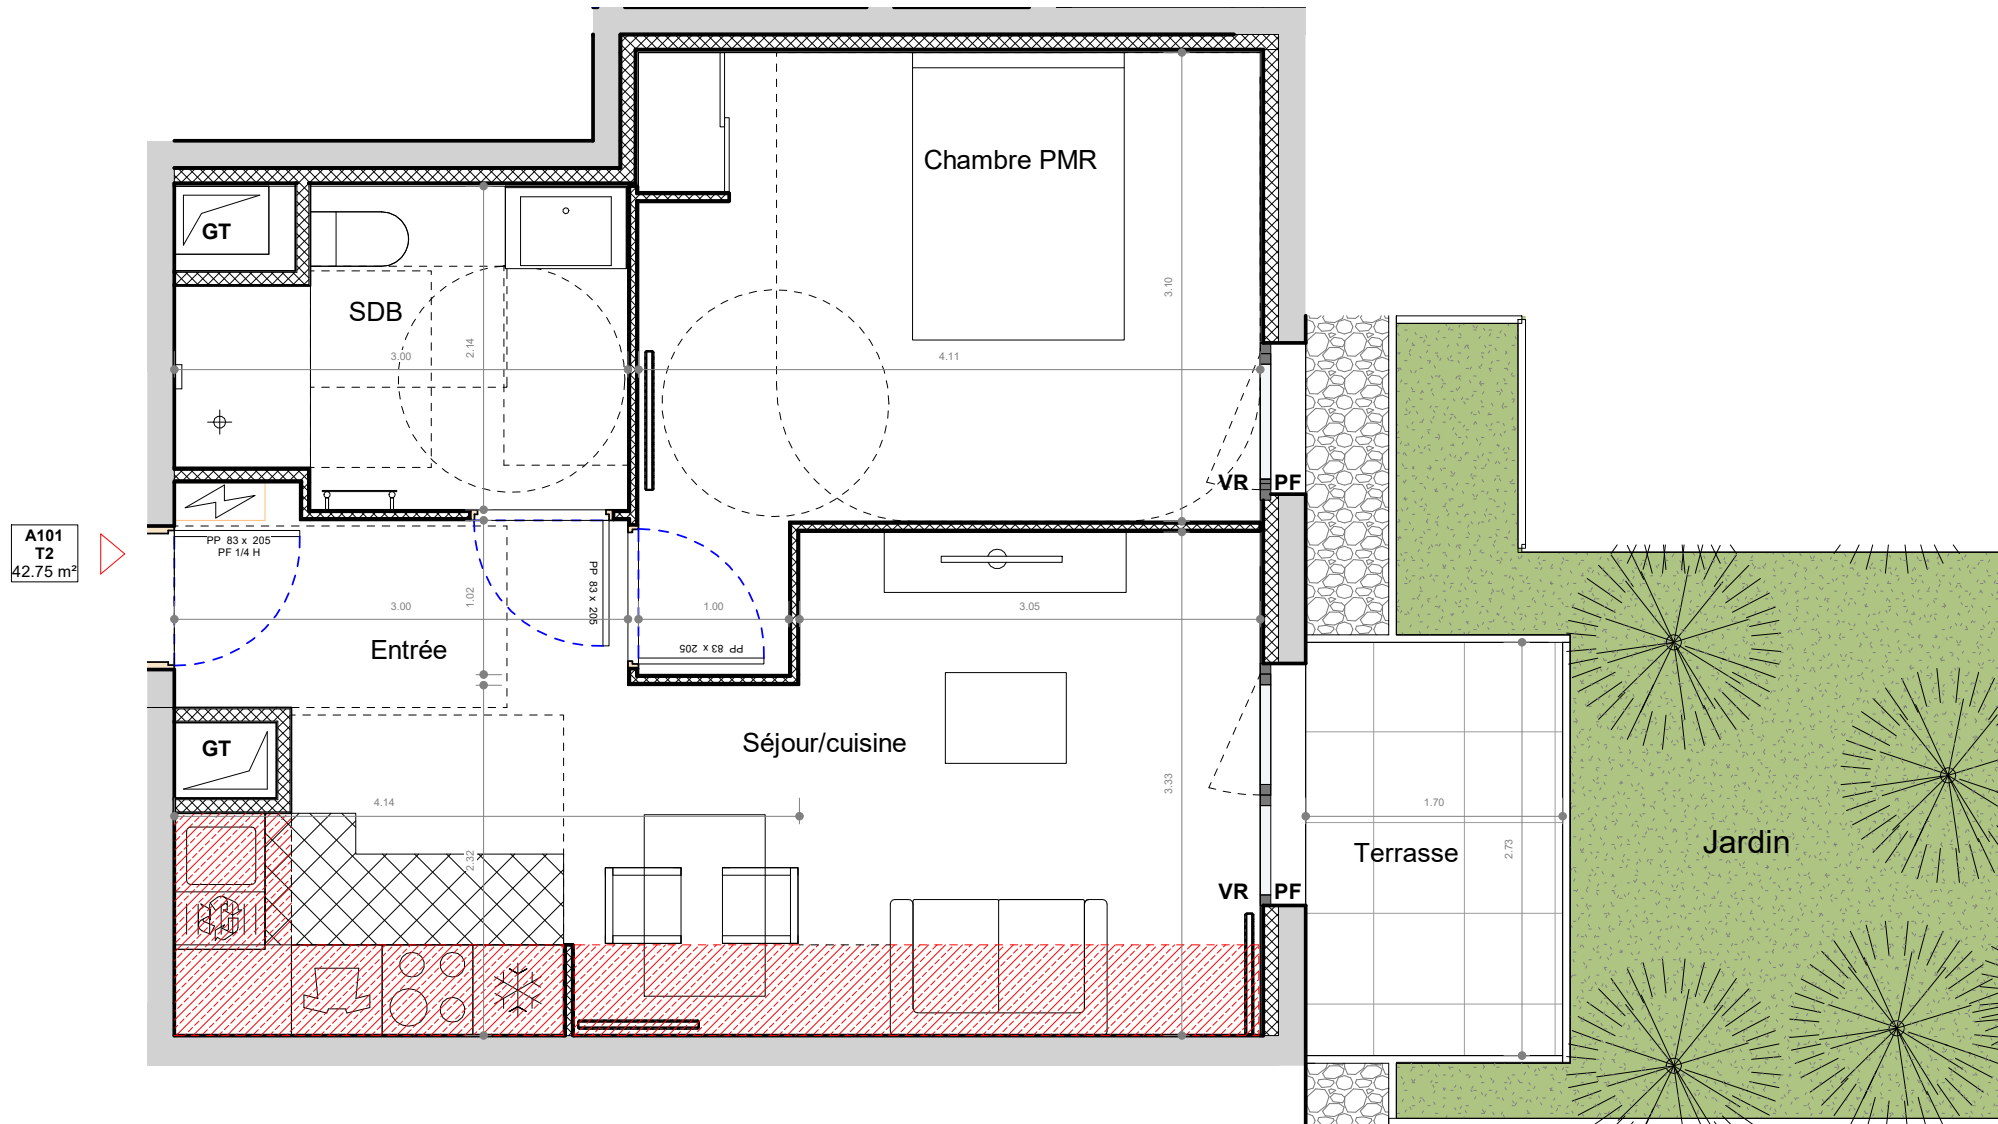

- SUCY EN BRIE -
Place du marché / Rue Maurice Berteaux

2 PIECES - Bâtiment E
Appartement A101 - 1er étage

Pièce(s)	Surface
Séjour/cuisine	19.18 m ²
Chambre PMR	14.06 m ²
SDB	5.71 m ²
Entrée	3.80 m ²
SURFACE HABITABLE TOTALE	42.75 m²
Espace(s) extérieur(s) privatif(s)	
Jardin	13.13 m ²
Terrasse	4.64 m ²

- F Fenêtre
- PF Porte fenêtre
- VR Volets roulants
- BEC Ballon d'Eau Chaude
- Tableau électrique
- Gaine technique
- Soffites HSP 2.20m env.

21/04/23

INDICE :

Ech :