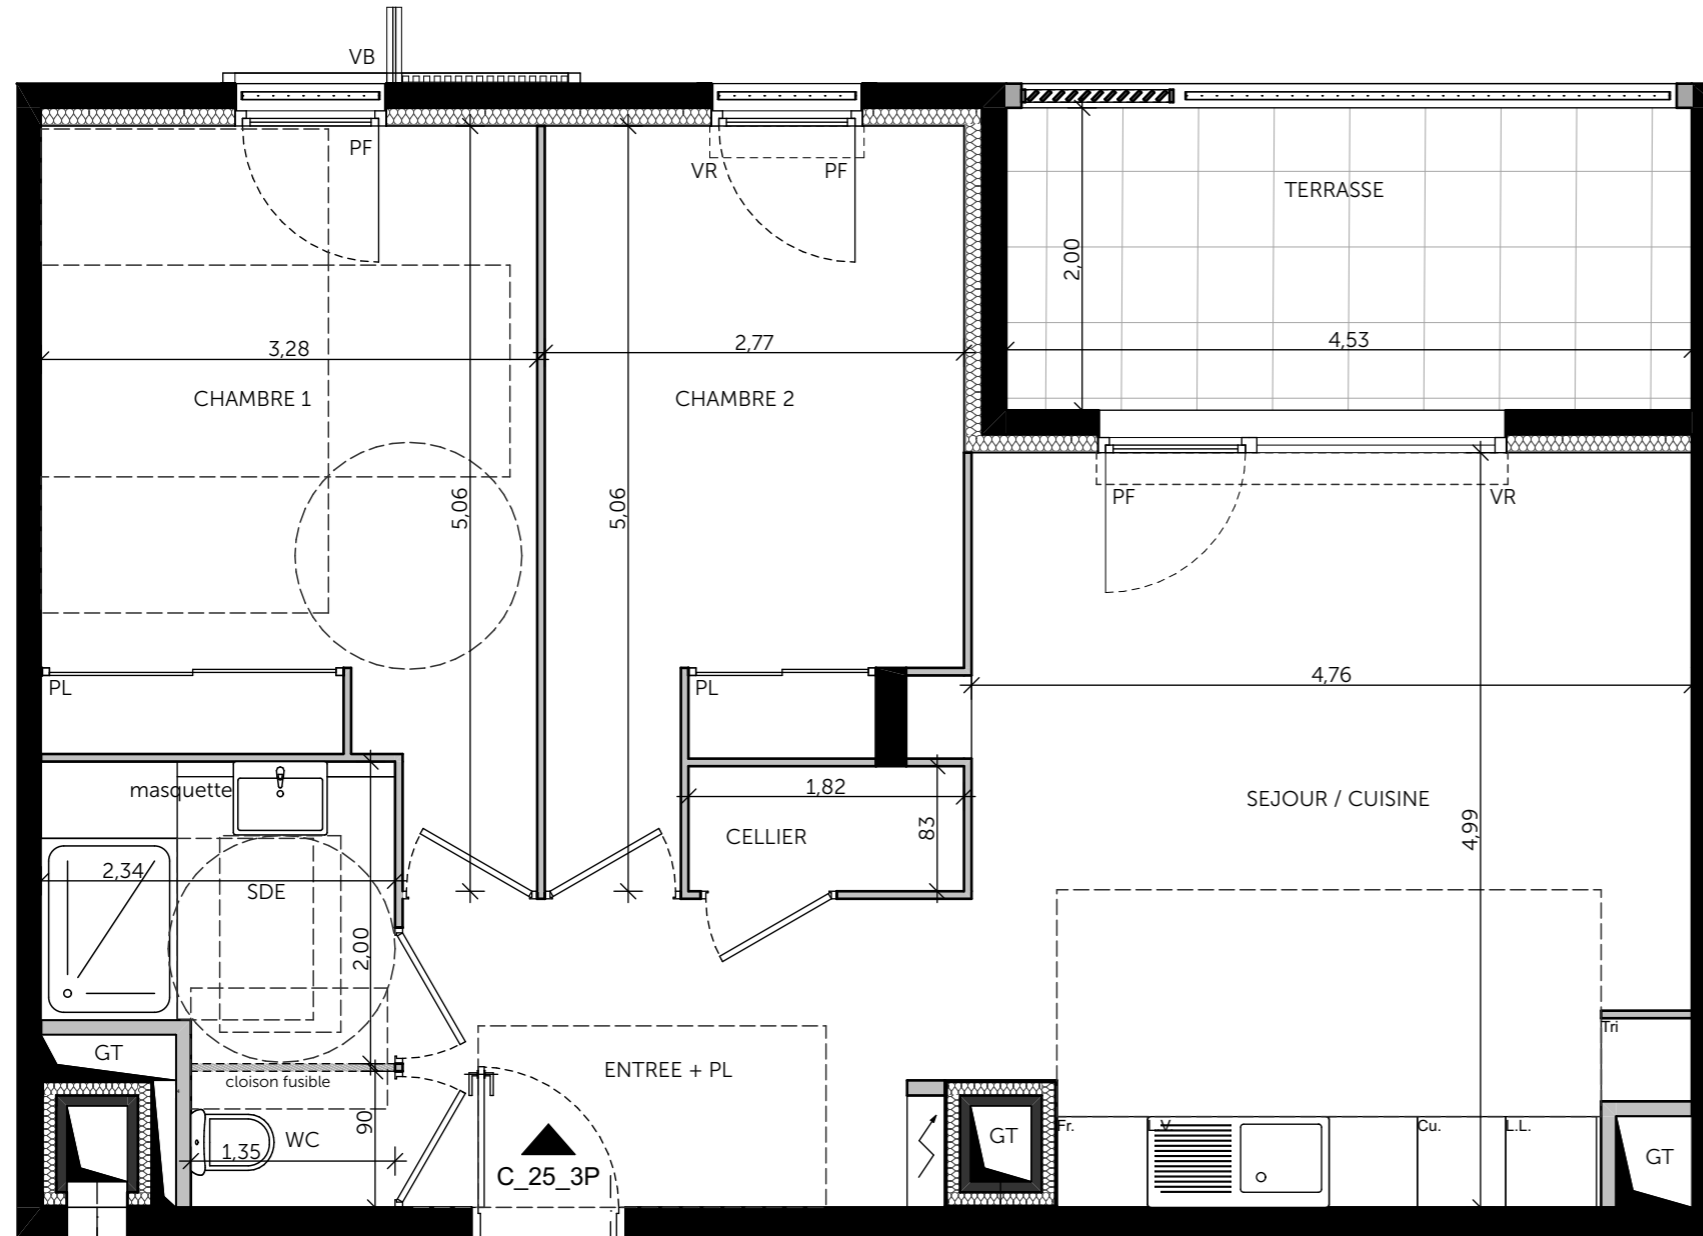

Parc Chagall

- VENCE -

Avenue Rhin Danube
Avenue Henri Giraud

3 PIECES Bâtiment C_ C25 - R+2	
SEJOUR / CUISINE	23,07
CELLIER	1,51
CHAMBRE 1	14,39
CHAMBRE 2	12,00
ENTREE + PL	7,32
SDE	4,39
WC	1,21
Surface habitable totale	63,89 m²
TERRASSE	9,06

GT	Gaine Technique	▨	Cloison fusible
▨	Soffites : HSP	PL	Placard
F	Fenêtre	VR	Volets roulants
PF	Porte fenêtre	VB	Volets battants
⏚	Tableau électrique	BEC	Ballon d'eau chaude

08/12/2021

Indice A

FEVRIERCARRE
architectes