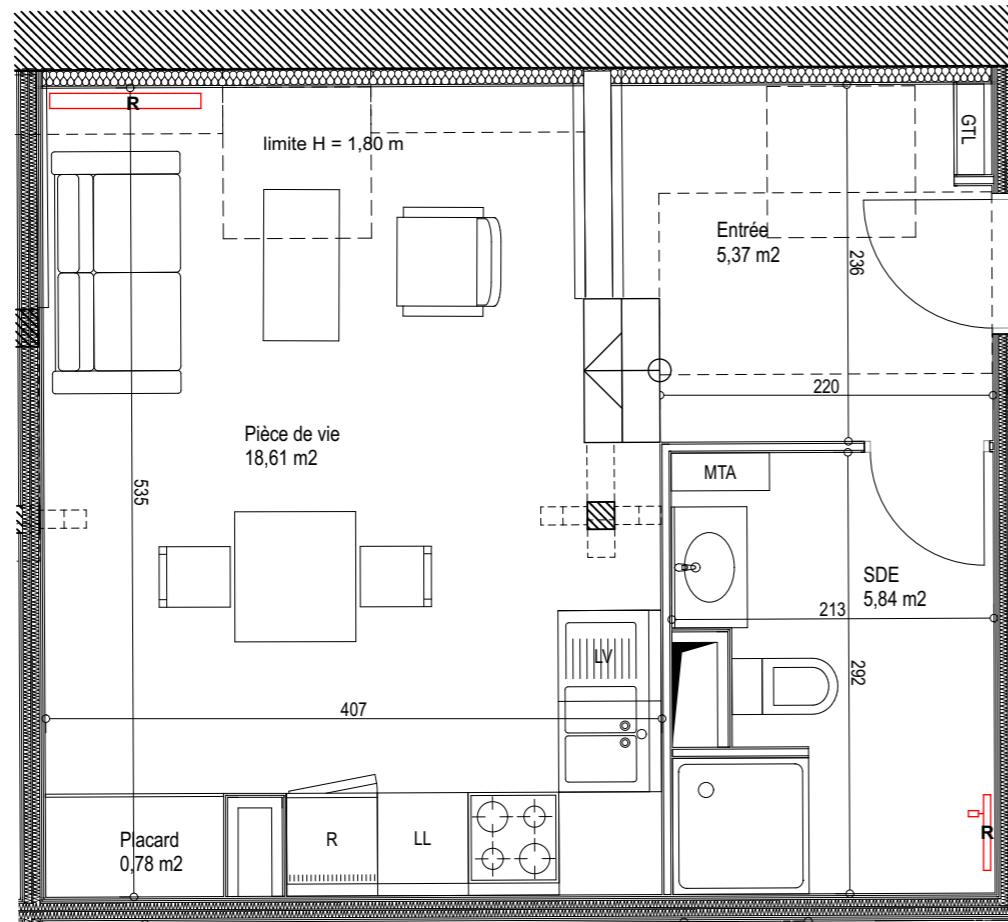

- METZ -
rue du Général Franiatte

Logement B203

B203	
Entrée	5,37
Pièce de vie	18,61
Placard	0,78
SDE	5,84
	30,60 m²

R+2 - B203

LL = lave linge
LV = lave vaisselle
F = frigo
MTA = module thermique d'appartement
GTL = gaine technique logement
GC = garde corps