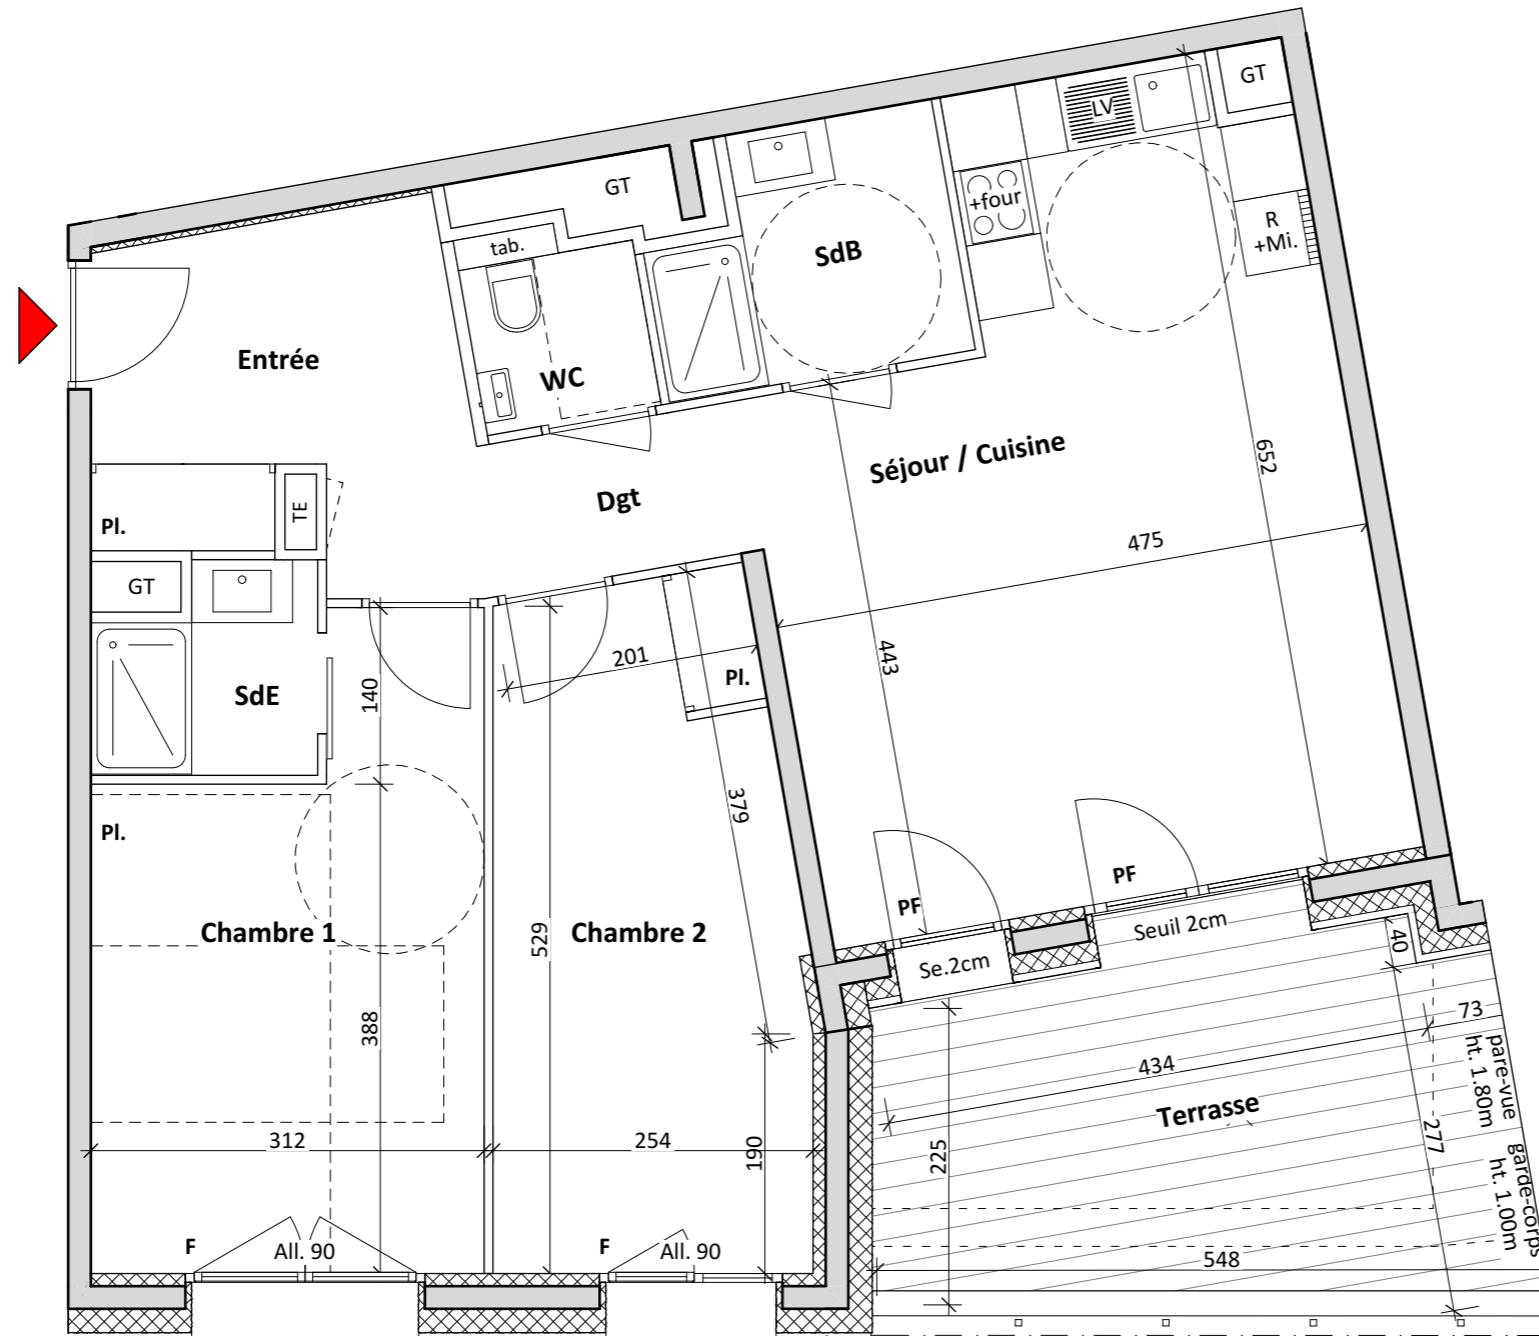

LES FERMES DE L'ALPE

L'Alpe d'Huez

Avenue de l'Eclosé

3 PIECES
Bâtiment C - **C102** - niveau 1

Entrée	6,67
Séjour/Cuisine	26,42
Chambre 1	13,87
Chambre 2	13,03
Sdb	4,32
SdE	2,68
WC	1,86
Dgt	3,96

Surface Habitable Totale 72,81 m²

Terrasse 13,60

Plan de repérage - niveau 1

TE - Tableau électrique
GT - Gaine technique
PI - Placard
PF - Porte-fenêtre
F - Fenêtre
Soffite / Faux-plafond
hauteur selon indication

26/07/2021