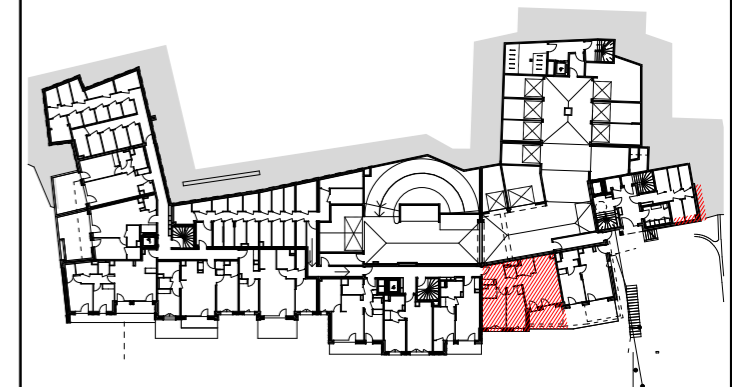

LES FERMES DE L'ALPE

L'Alpe d'Huez

Avenue de l'Eclosé

3 PIECES
Bâtiment C - **C102** - niveau 1

Entrée	6,67
Séjour/Cuisine	26,42
Chambre 1	13,87
Chambre 2	13,03
Sdb	4,32
SdE	2,68
WC	1,86
Dgt	3,96

Surface Habitable Totale 72,81 m²

Terrasse 13,60

Plan de repérage - niveau 1

TE - Tableau électrique
GT - Gaine technique
PI - Placard
PF - Porte-fenêtre
F - Fenêtre
Soffite / Faux-plafond
hauteur selon indication

26/07/2021