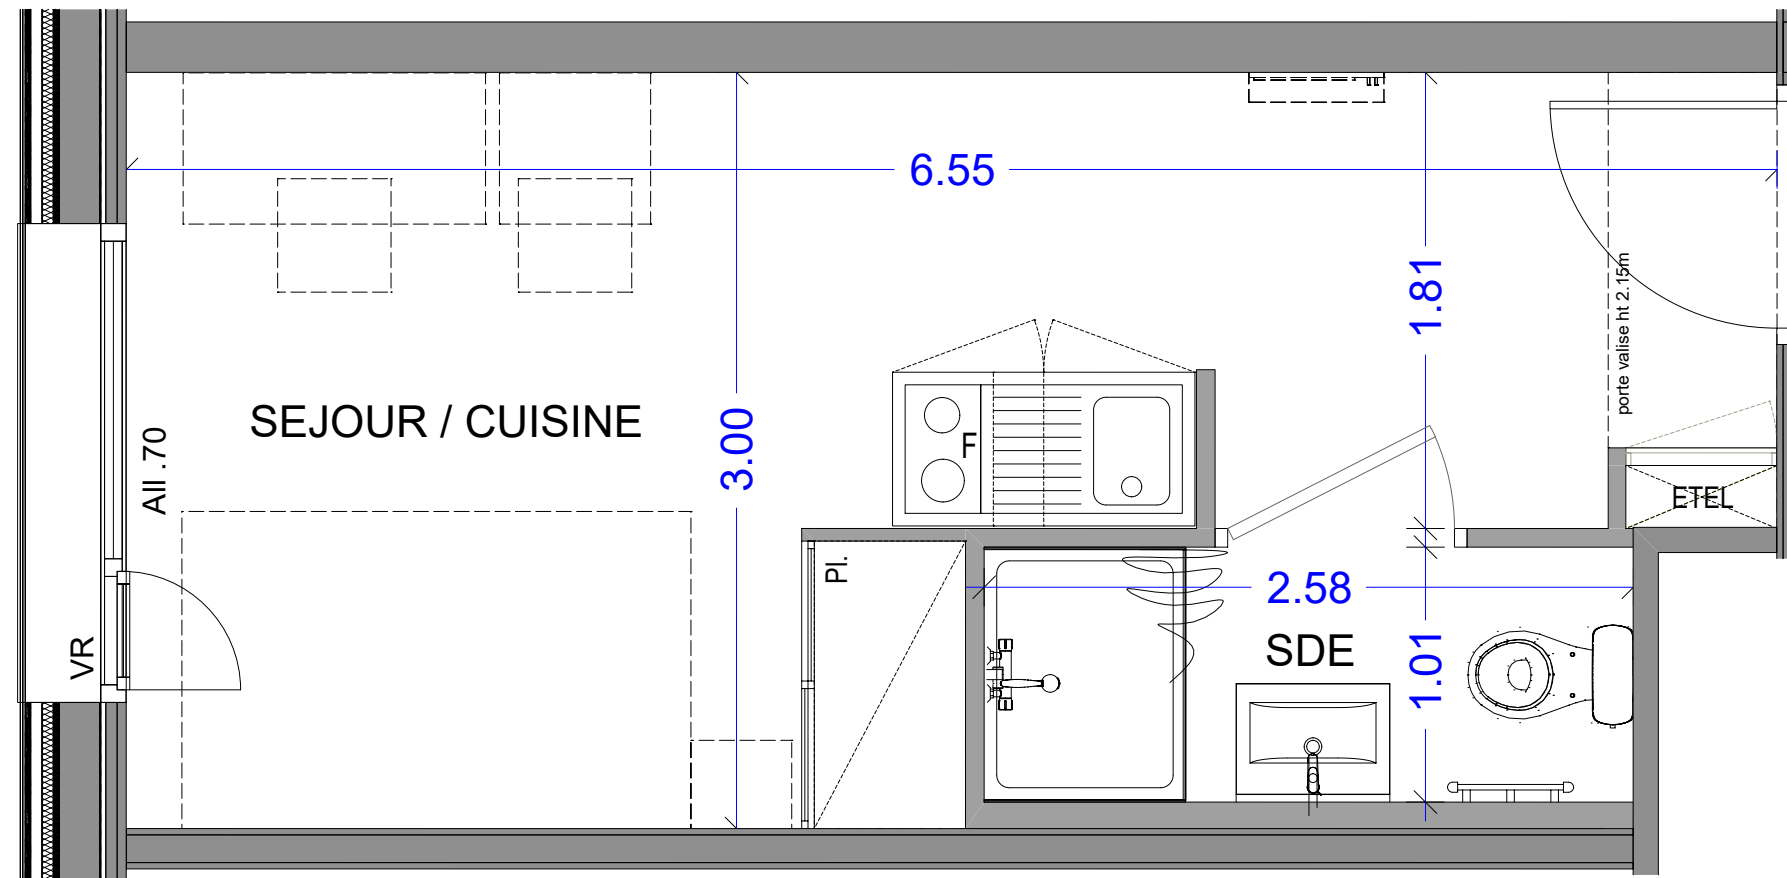

17 ALL. JEAN MONNET  
74940 ANNECY

Appartement 1 pièce  
n° 4-31 - 4ième étage

SEJOUR / CUISINE	15.47 m <sup>2</sup>
SALLE D'EAU	2.61 m <sup>2</sup>

**SURFACE HABITABLE TOTALE 18.08 m<sup>2</sup>**

LEGENDE

Pl. :	Placard
ETEL:	Tableau électrique
F :	Frigido
VR :	Volet roulant
All :	Allège
PF :	Porte fenêtre
[ ] :	Soffite et faux plafond

ECHELLE	DATE	INDICE
	AOUT 2023	0