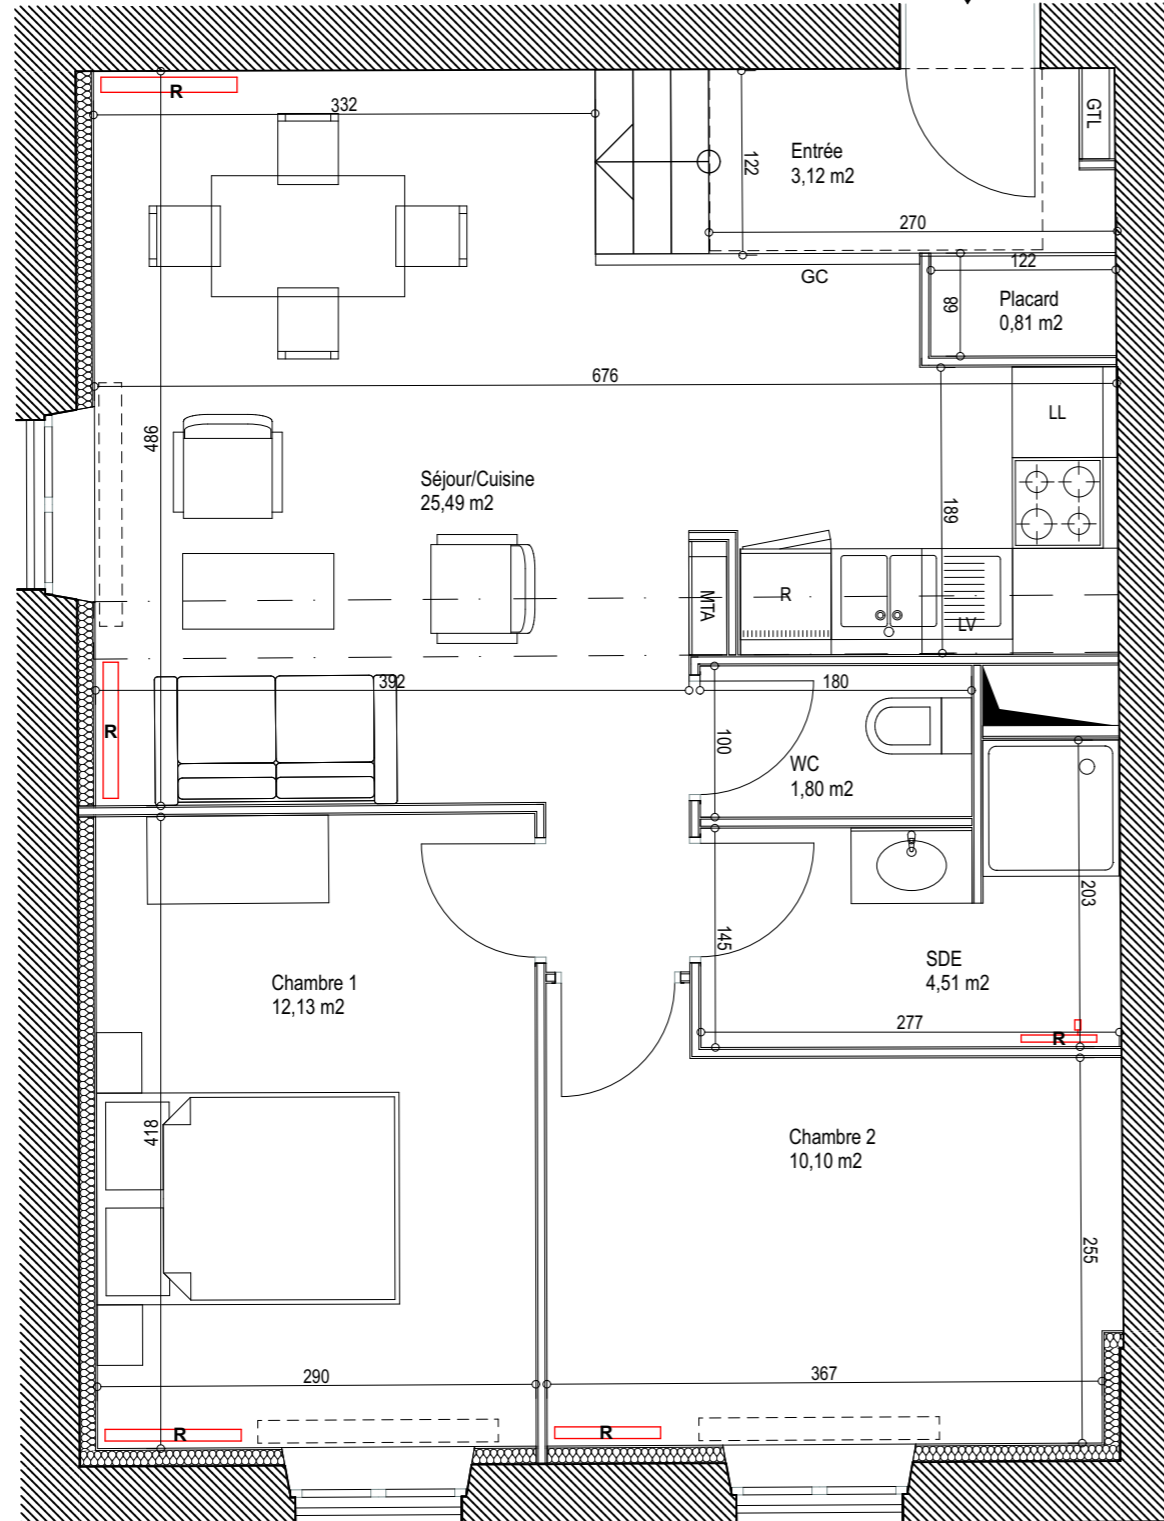

Logement A204

**- METZ -**  
rue du Général Franiatte

A204	
Chambre 1	12,13
Chambre 2	10,10
Entrée	3,12
Placard	0,81
SDE	4,51
Séjour/Cuisine	25,49
WC	1,80
	<b>57,96 m<sup>2</sup></b>

R+2 - A204

LL = lave linge  
LV = lave vaisselle  
F = frigo  
MTA = module thermique d'appartement  
GTL = gaine technique logement  
GC = garde corps