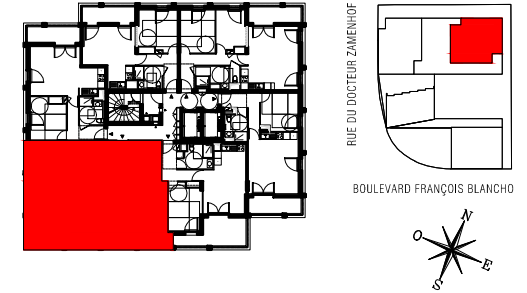

N° B 1304

BOULEVARD FRANÇOIS BLANCHO
44000 NANTES

BATIMENT B
APPARTEMENT DE 3 PIÈCES
n° B1304 au 13ème étage

ENTREE + PL	3.61 m²
DEGAGEMENT + PL	7.93 m²
CELLIER	5.19 m²
SEJOUR CUISINE	31.67 m²
CHAMBRE 1	12.01 m²
CHAMBRE 2	9.96 m²
SALLE D'EAU 1	5.25 m²
SALLE D'EAU 2	2.48 m²
WC	1.49 m²
SURFACE TOTALE HABITABLE	79.59 m²
LOGGIA	19.36 m²