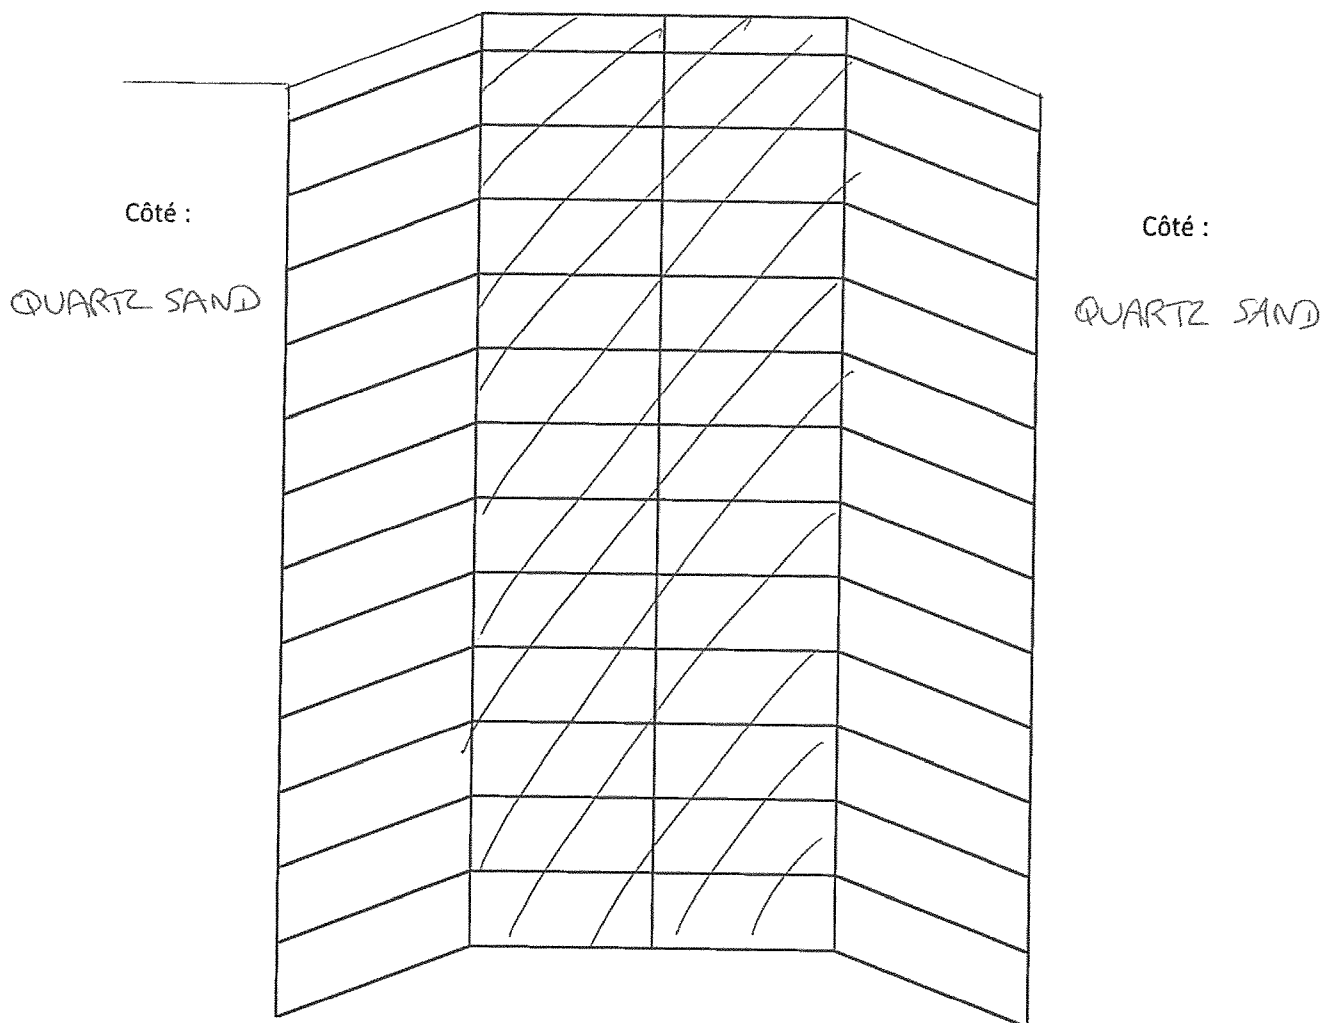

NON

OUI (ma) 29/04/22

Fait à : Nantes
Le : 15 avril 2022
Tereza Blagojevic - EIGO

" LOIRE EN SCENE "

Choix de pose de la faïence dans la douche

LOT N° : B1304

Fond de la douche :

QUARTZ WALL SAND