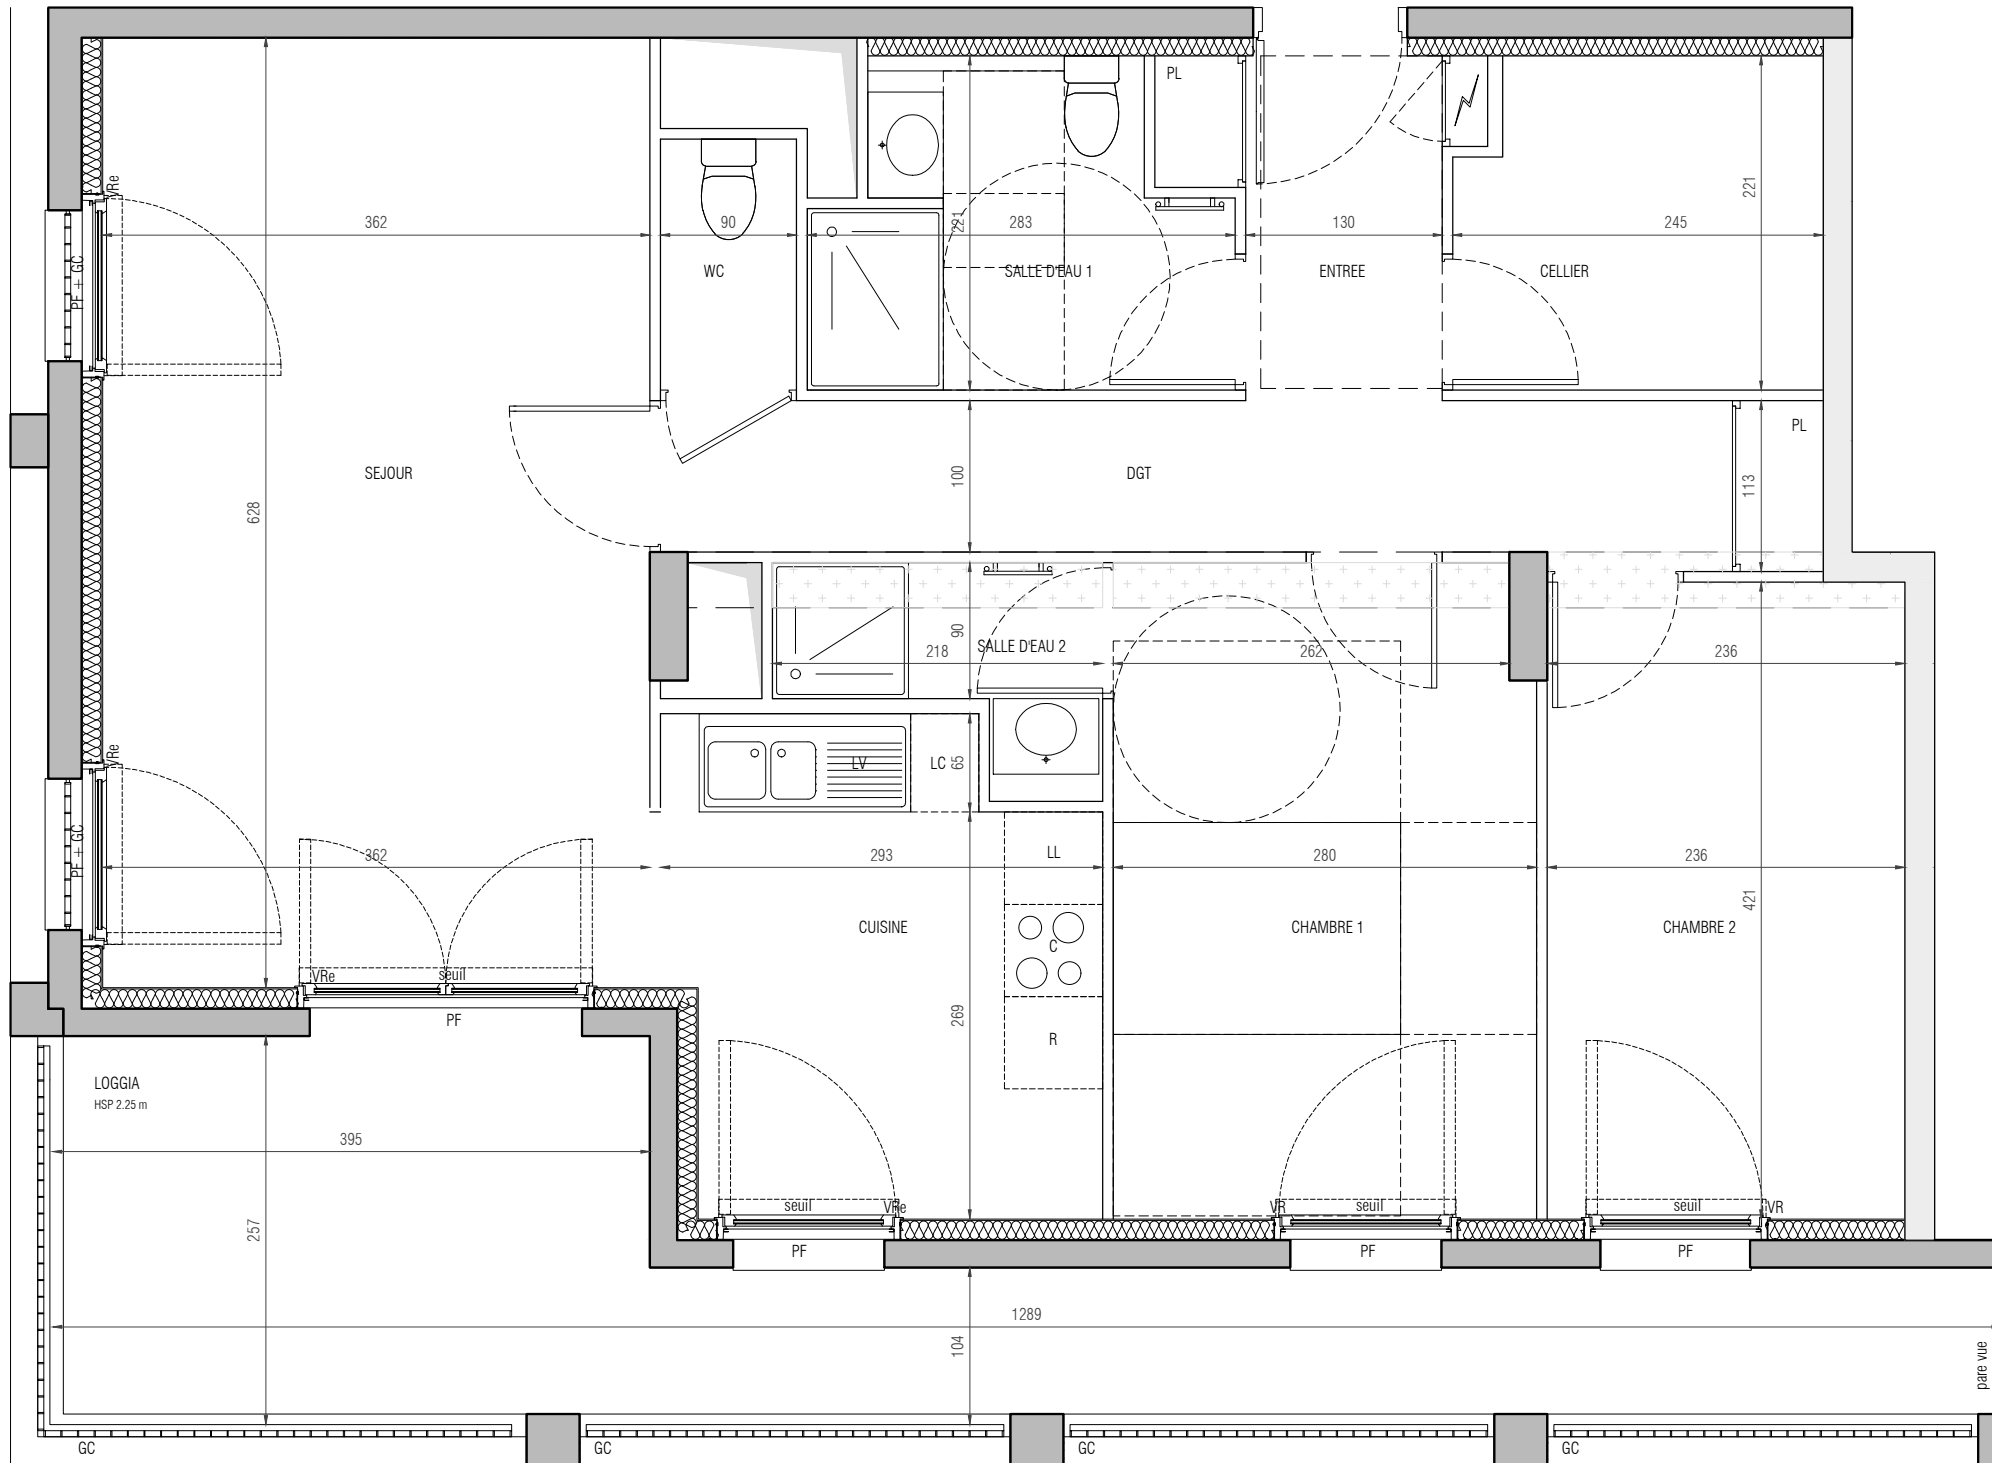

N° B 1304

BOULEVARD FRANÇOIS BLANCHO
44000 NANTES

BATIMENT B
APPARTEMENT DE 3 PIÈCES
n° B1304 au 13ème étage

ENTREE + PL	3.61 m²
DEGAGEMENT + PL	7.93 m²
CELLIER	5.19 m²
SEJOUR CUISINE	31.67 m²
CHAMBRE 1	12.01 m²
CHAMBRE 2	9.96 m²
SALLE D'EAU 1	5.25 m²
SALLE D'EAU 2	2.48 m²
WC	1.49 m²
SURFACE TOTALE HABITABLE	79.59 m²
LOGGIA	19.36 m²

LEGENDE

FE Fenêtre	☰ Sèche Serviette
PF Porte Fenêtre	R Réfrigérateur
VRe Volet Roulant électrique	LV Lave Vaisselle
VR Volet Roulant	LL Lave Linge
GC Garde-corps	C Cuisson
☐ Faux plafond	LC Linéaire complémentaire
⚡ Tableau électrique	
PL Placard	

Indice 0 FEVRIER 2022

Echelle : 0 50 100 200cm

architectes babin + renaud

Les surfaces, cotes, gaines, retombées, soffites et faux-plafonds ainsi que l'emplacement des sanitaires ne sont pas tous figurés ou le sont à titre indicatif. Des modifications sont susceptibles d'être apportées à ce plan en fonction des impératifs administratifs, des contraintes techniques de conception et des tolérances d'exécution, tant en ce qui concerne les dimensions libres que les équipements, les menuiseries et les réseaux divers, les appareillages sanitaires et électriques. Seuls seront fournis les équipements figurants sur le descriptif en annexe de l'acte de vente.

N° logement :	B1304 - Mme et M. Xxx CHOIX EIGO
---------------	---

	Référence	Pose
--	-----------	------

Entrée/dégagement/séjour-cuisine/cellier		
Carrelage New Ker 45x45	DOME IVORY	Droite

Salle de d'eau/WC - 01		
Carrelage New Ker 45x45	DOME IVORY	Droite
Faïence dans la douche New Ker 20x60	Fond de la douche : QUARTZ WALL SAND 2 côtés : QUARTZ SAND Au droit du lavabo : QUARTZ SAND	Horizontale
MEUBLE SALLE D'EAU 01		
	Coloris : BOIS NATUREL	