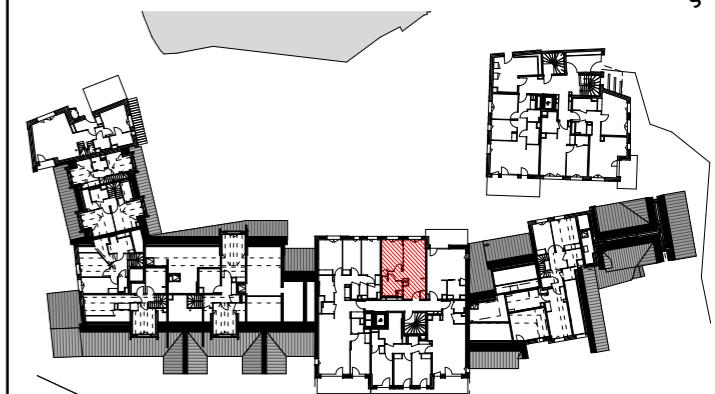

L'Alpe d'Huez

Avenue de l'Eclosé

2 PIECES
Bâtiment C - **C402** - niveau 4

Entrée/Cuisine	7,19
Chambre	11,92
Séjour	14,71
Dgt	2,50
SdE	5,26
Surface Habitable Totale	41,58 m²

Plan de repérage - niveau 4

TE - Tableau électrique
GT - Gaine technique
PI - Placard
PF - Porte-fenêtre
F - Fenêtre
Soffite / Faux-plafond
hauteur selon indication