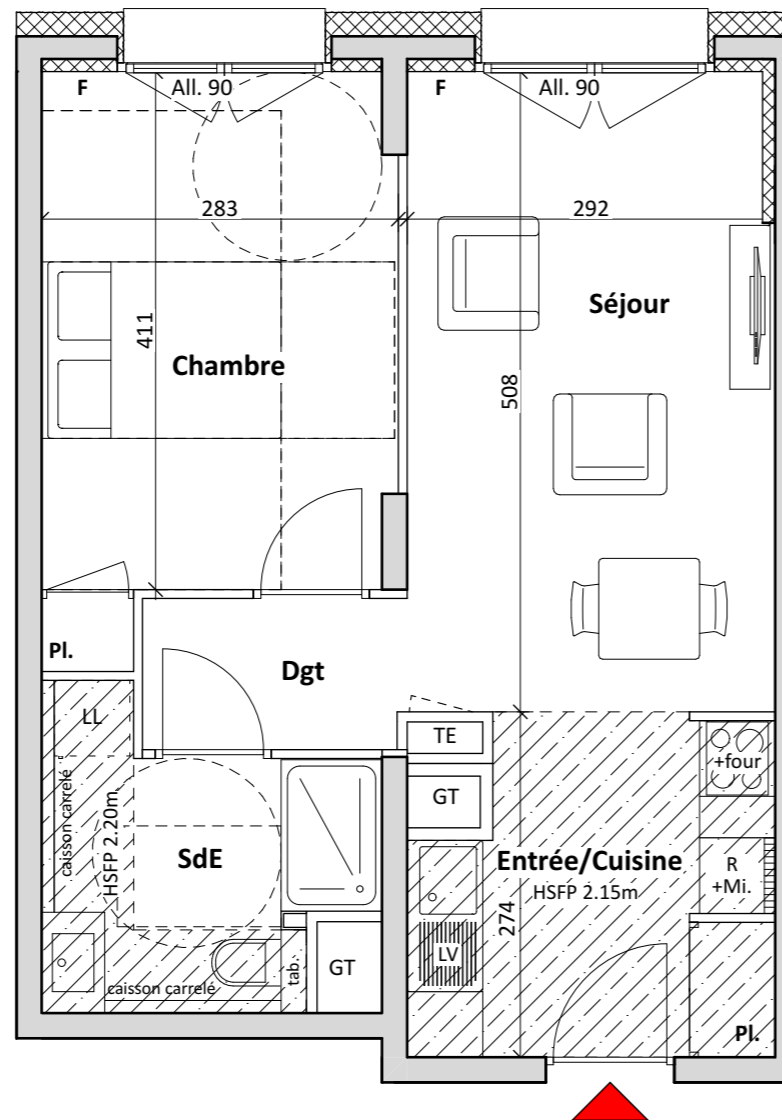

L'Alpe d'Huez

Avenue de l'Eclosé

2 PIECES
Bâtiment C - **C402** - niveau 4

Entrée/Cuisine	7,19
Chambre	11,92
Séjour	14,71
Dgt	2,50
SdE	5,26
Surface Habitable Totale	41,58 m²

Plan de repérage - niveau 4

TE - Tableau électrique
GT - Gaine technique
PI - Placard
PF - Porte-fenêtre
F - Fenêtre
Soffite / Faux-plafond
hauteur selon indication