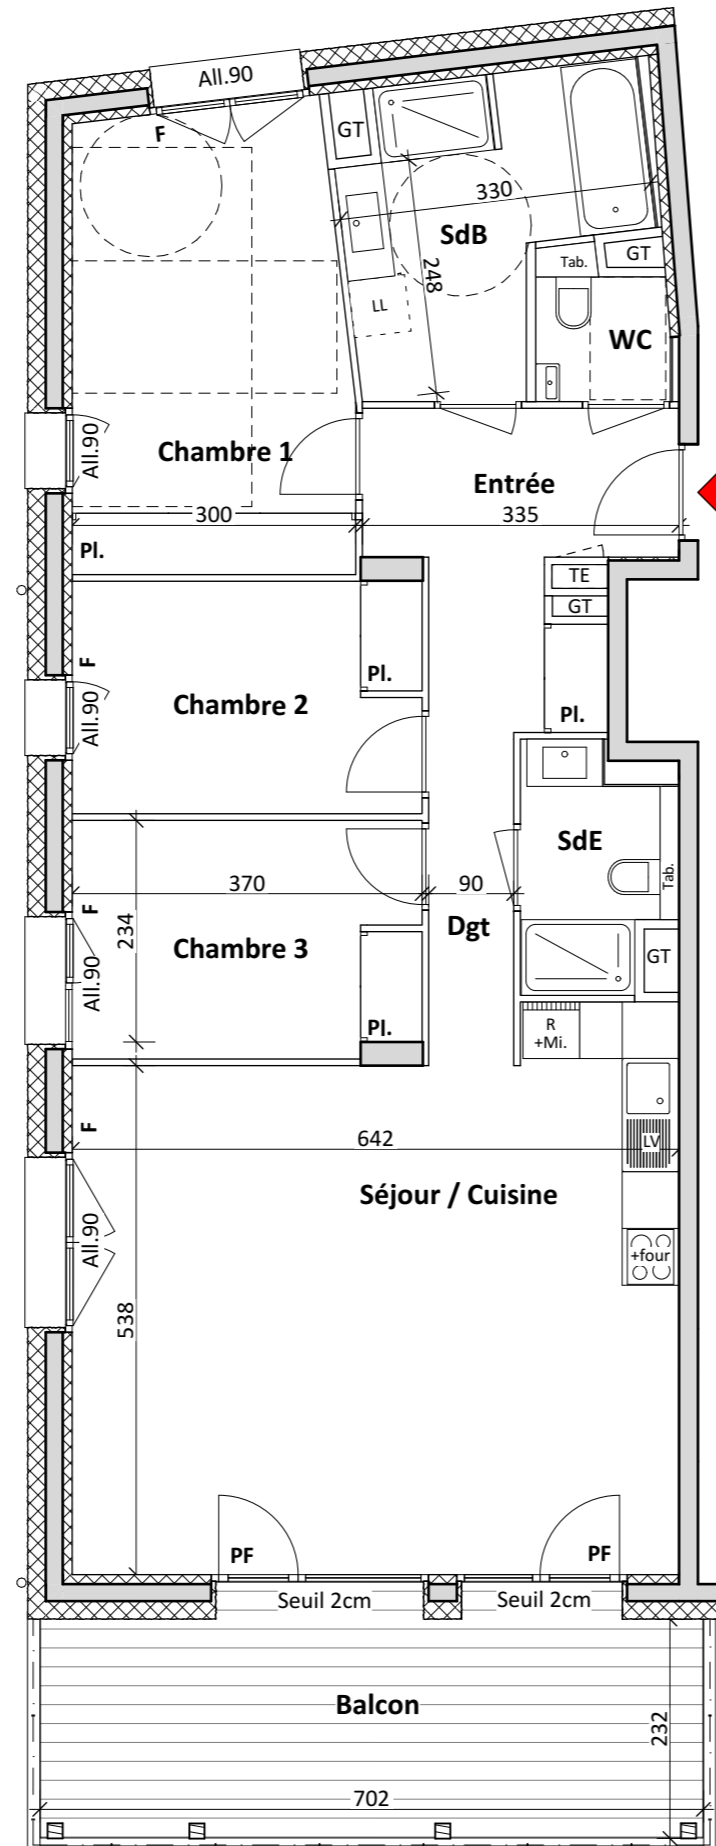

LES FERMES DE L'ALPE

L'Alpe d'Huez

Avenue de l'Eclosé

4 PIECES
Bâtiment A - **A201** - niveau 1

Entrée	5,28
Séjour/Cuisine	35,70
Chambre 1	14,20
Chambre 2	9,08
Chambre 3	9,18
SdB	8,41
SdE	3,49
WC	1,86
Dgt	6,22
Surface Habitable Totale	93,42 m²
Balcon	16,22

TE - Tableau électrique
GT - Gaine technique
Pl - Placard
PF - Porte-fenêtre
F - Fenêtre
Soffite / Faux-plafond hauteur selon indication

01/07/2021