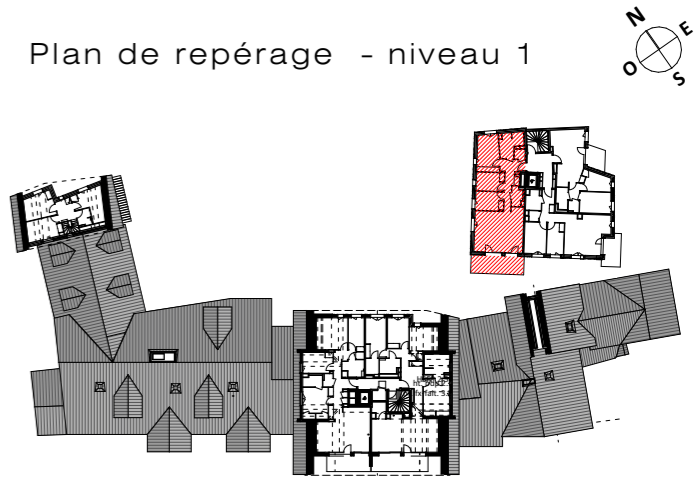

LES FERMES DE L'ALPE

L'Alpe d'Huez

Avenue de l'Eclosé

4 PIECES
Bâtiment A - **A201** - niveau 1

Entrée	5,28
Séjour/Cuisine	35,70
Chambre 1	14,20
Chambre 2	9,08
Chambre 3	9,18
SdB	8,41
SdE	3,49
WC	1,86
Dgt	6,22
Surface Habitable Totale	93,42 m²
Balcon	16,22

TE - Tableau électrique
GT - Gaine technique
Pl - Placard
PF - Porte-fenêtre
F - Fenêtre
Soffite / Faux-plafond hauteur selon indication

01/07/2021