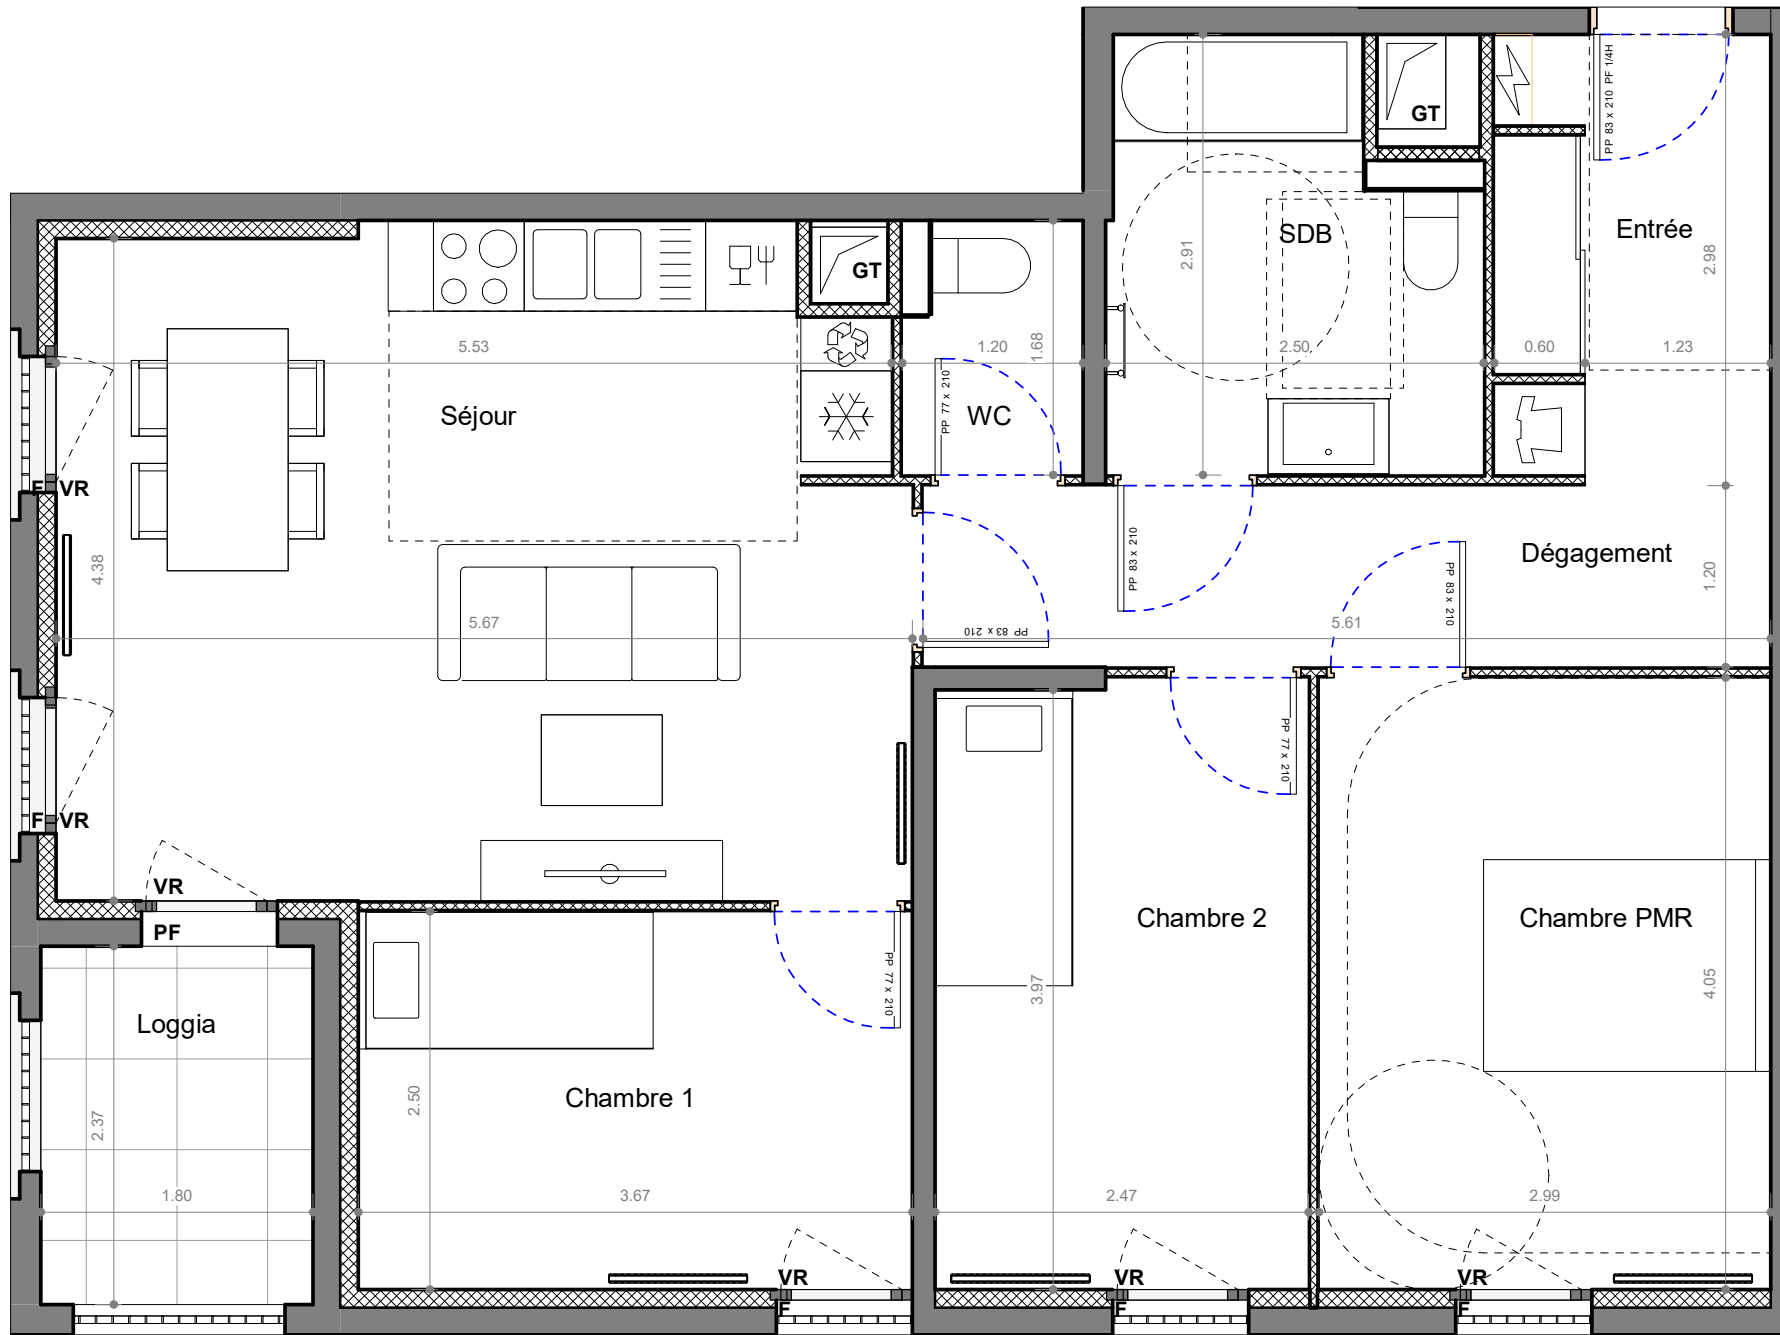

B102
T4
75.93 m²

0 m 0.5 m 1 m 1.5 m 2 m

- SUCY EN BRIE -
Place du marché / Rue Maurice Berteaux

4 PIECES - Bâtiment D
Appartement B102 - 1er étage

Pièce(s)	Surface
Séjour	24.58 m ²
Chambre PMR	12.09 m ²
Chambre 2	9.90 m ²
Chambre 1	9.16 m ²
Dégagement	6.73 m ²
SDB	6.40 m ²
Entrée	5.18 m ²
WC	1.89 m ²
SURFACE HABITABLE TOTALE	75.93
m ² Espace(s) extérieur(s) privatif(s)	
Loggia	4.27 m ²

F Fenêtre
PF Porte fenêtre
VR Volets roulants
BEC Ballon d'Eau Chaude
Tableau électrique
Gaine technique
Soffites HSP 2.20m env.

23/09/2022

INDICE :

Ech :