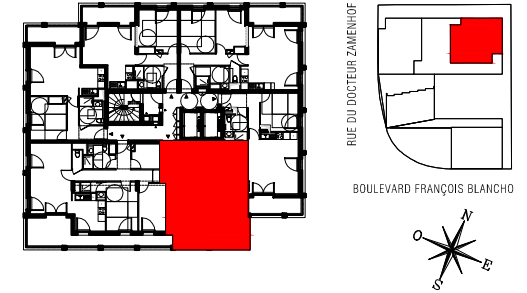

BOULEVARD FRANÇOIS BLANCHO
44000 NANTES

BATIMENT B
APPARTEMENT DE 2 PIÈCES
n° B1303 au 13ème étage

ENTREE + PL	3.43 m²
DEGAGEMENT + PL	4.26 m²
SEJOUR/CUISINE	20.44 m²
CHAMBRE 1	12.00 m²
SALLE D'EAU + WC	5.89 m²
SURFACE TOTALE HABITABLE	46.02 m²
LOGGIA	12.60 m²