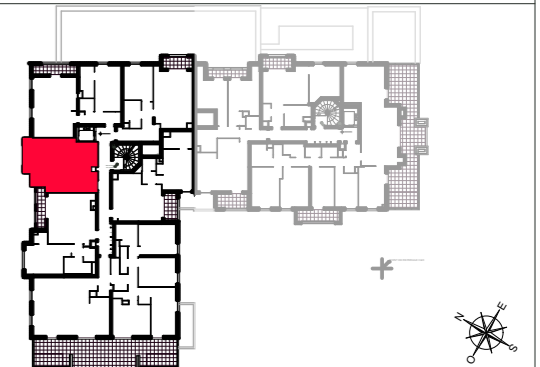

LE VIRTUOSE
- 92140 - CLAMART -

5° étage | Bât C | Type : 1P | N° 504

Séjour+Cuisine 25,83 m²
Salle d'eau 6,48 m²
SURFACE HABITABLE TOTALE 32,31 m²

	Surface carrelée	VR	Volets roulants
	Gaine technique logement	F	Fenêtre
	Soffites : HSFP 2.20m env.	FR	Fenêtre ronde
	Gaine technique	PF	Porte fenêtre
	Gaine vide	Pl.	Placard
	HSPoutre / Largeur poutre	REF	Réfrigérateur
		CUI	Cuisson
		LV	Lave-vaisselle
		LL	Lave-linge
		TRI	Tri sélectif

14 février 2023

INDICE : Notaire

Les surfaces, côtes, gaines, retombées, soffites et faux plafonds ainsi que l'emplacement des sanitaires ne sont pas tous figurés ou le sont à titre indicatif. Des modifications sont susceptibles d'être apportées à ce plan en fonction des impératifs administratifs, des contraintes techniques de conception et des tolérances d'exécution, tant en ce qui concerne les dimensions libres que les équipements et les réseaux divers, les appareillages sanitaires et électriques. Seuls seront fournis les équipements figurant sur le descriptif en annexe de l'acte de vente.