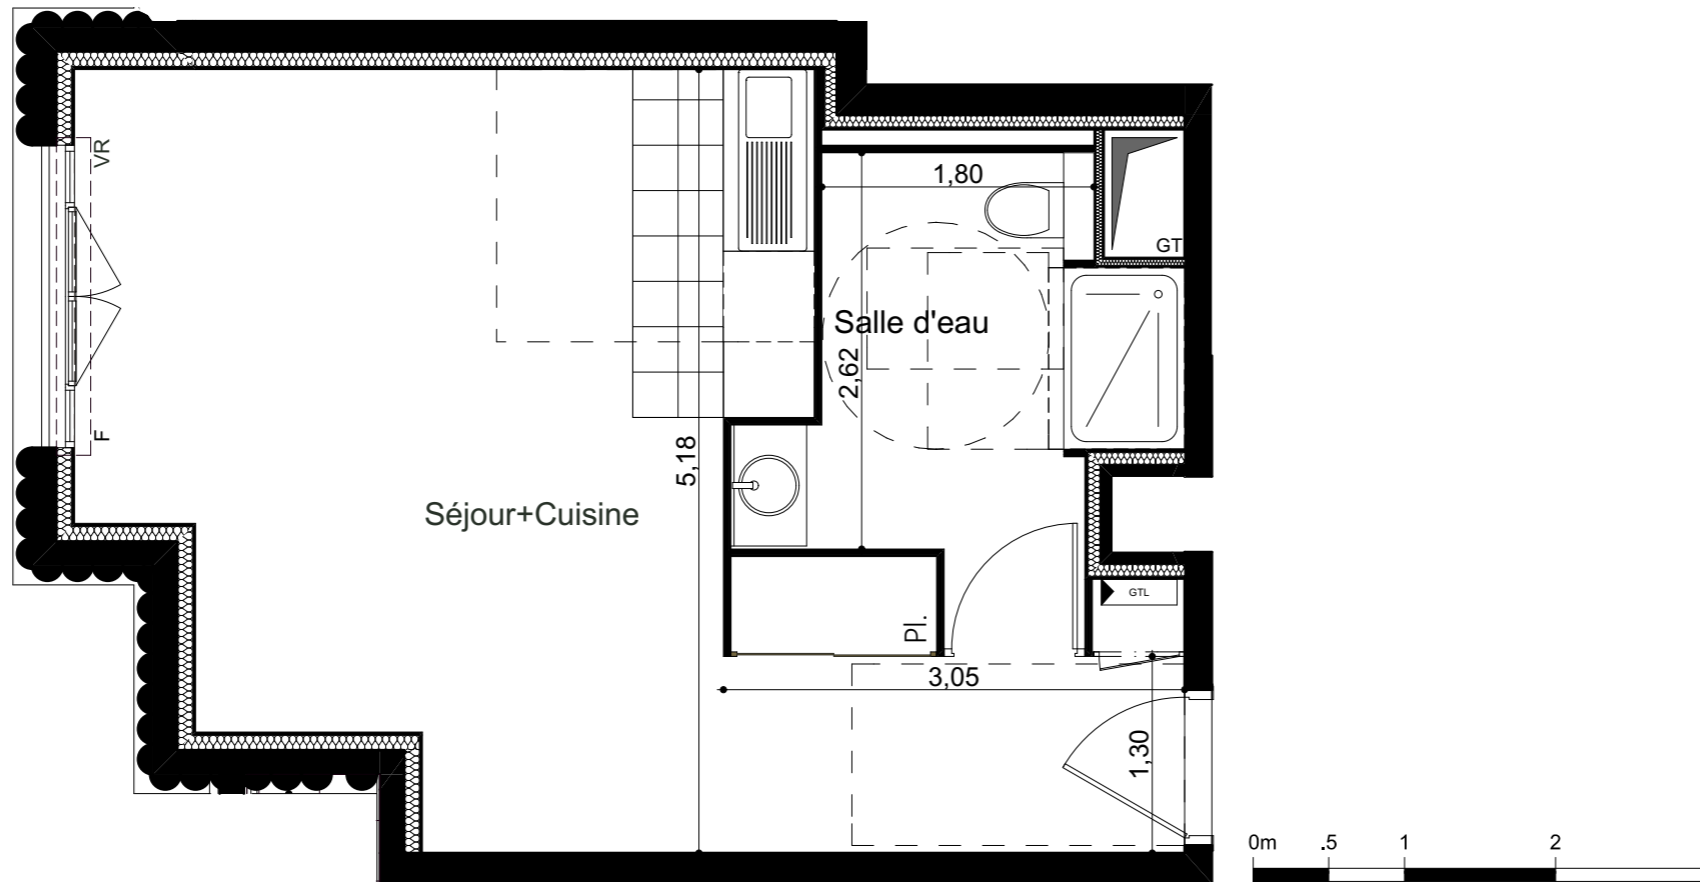

LE VIRTUOSE
- 92140 - CLAMART -

5° étage | Bât C | Type : 1P | N° 504

Séjour+Cuisine 25,83 m²
Salle d'eau 6,48 m²
SURFACE HABITABLE TOTALE 32,31 m²

	Surface carrelée	VR	Volets roulants
	Gaine technique logement	F	Fenêtre
	Soffites : HSFP 2.20m env.	FR	Fenêtre ronde
	Gaine technique	PF	Porte fenêtre
	Gaine vide	Pl.	Placard
	HSPoutre / Largeur poutre	REF	Réfrigérateur
		CUI	Cuisson
		LV	Lave-vaisselle
		LL	Lave-linge
		TRI	Tri sélectif

14 février 2023

INDICE : Notaire

Les surfaces, côtes, gaines, retombées, soffites et faux plafonds ainsi que l'emplacement des sanitaires ne sont pas tous figurés ou le sont à titre indicatif. Des modifications sont susceptibles d'être apportées à ce plan en fonction des impératifs administratifs, des contraintes techniques de conception et des tolérances d'exécution, tant en ce qui concerne les dimensions libres que les équipements et les réseaux divers, les appareillages sanitaires et électriques. Seuls seront fournis les équipements figurant sur le descriptif en annexe de l'acte de vente.