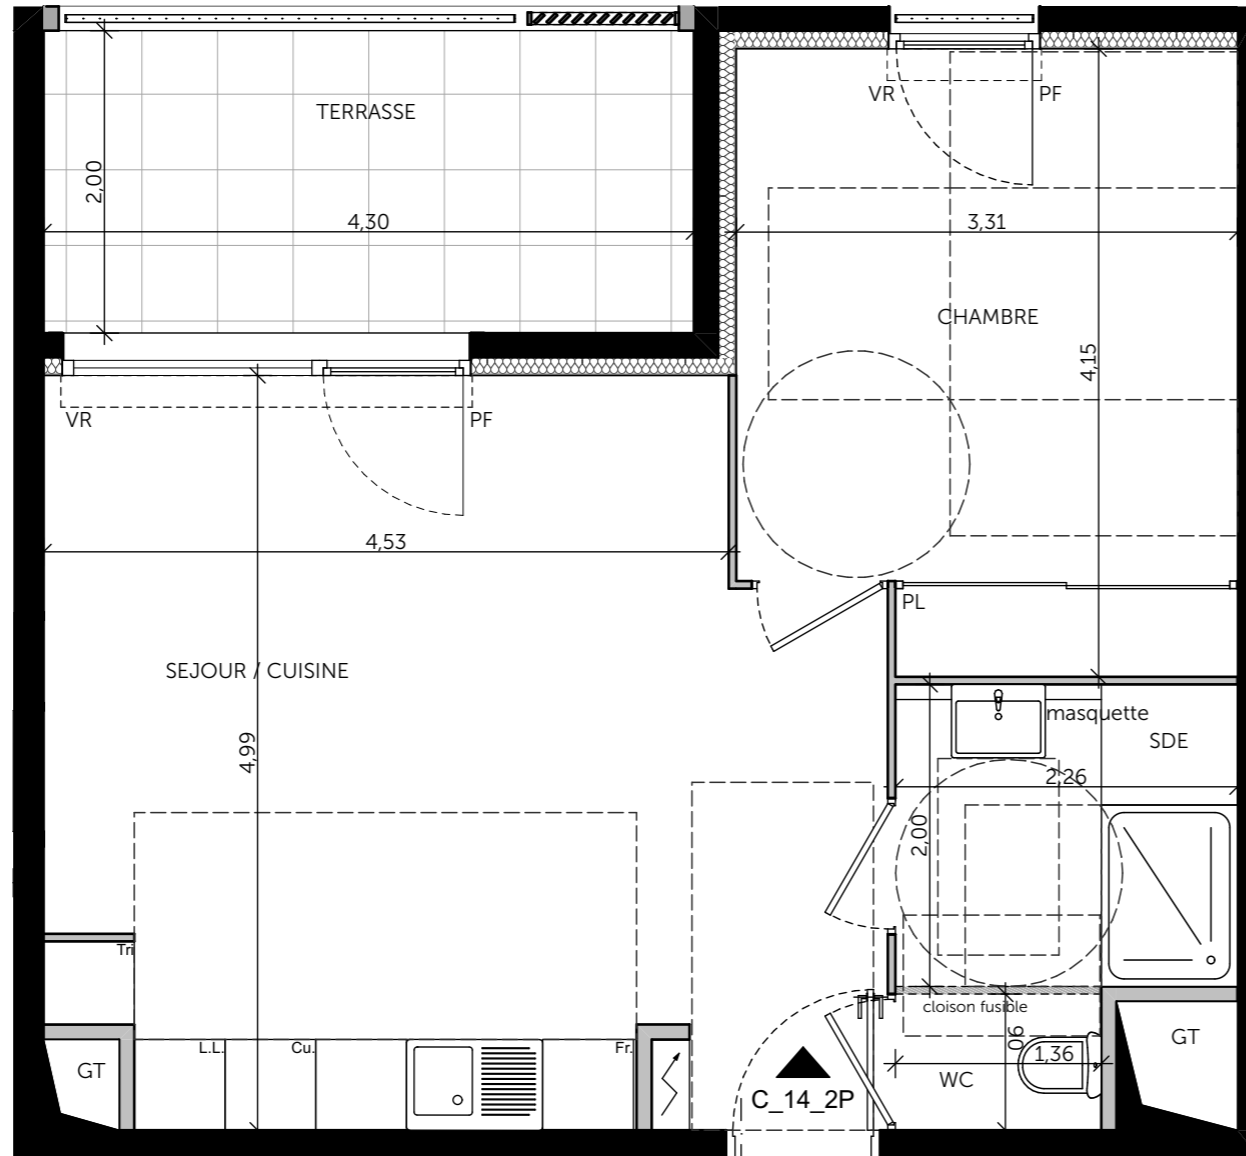

# Parc Chagall

- VENCE -

Avenue Rhin Danube  
Avenue Henri Giraud

2 PIECES Bâtiment C_ C14 - R+1	
SEJOUR / CUISINE	25,68
CHAMBRE	13,08
SDE	4,52
WC	1,23
<b>Surface habitable totale</b>	<b>44,51 m<sup>2</sup></b>
TERRASSE	8,60

Gaine Technique	Cloison fusible
Soffites : HSP	Placard
Fenêtre	Volets roulants
Porte fenêtre	Volets battants
Tableau électrique	Ballon d'eau chaude

08/12/2021

Indice A

**FEVRIERCARRE**  
architectes