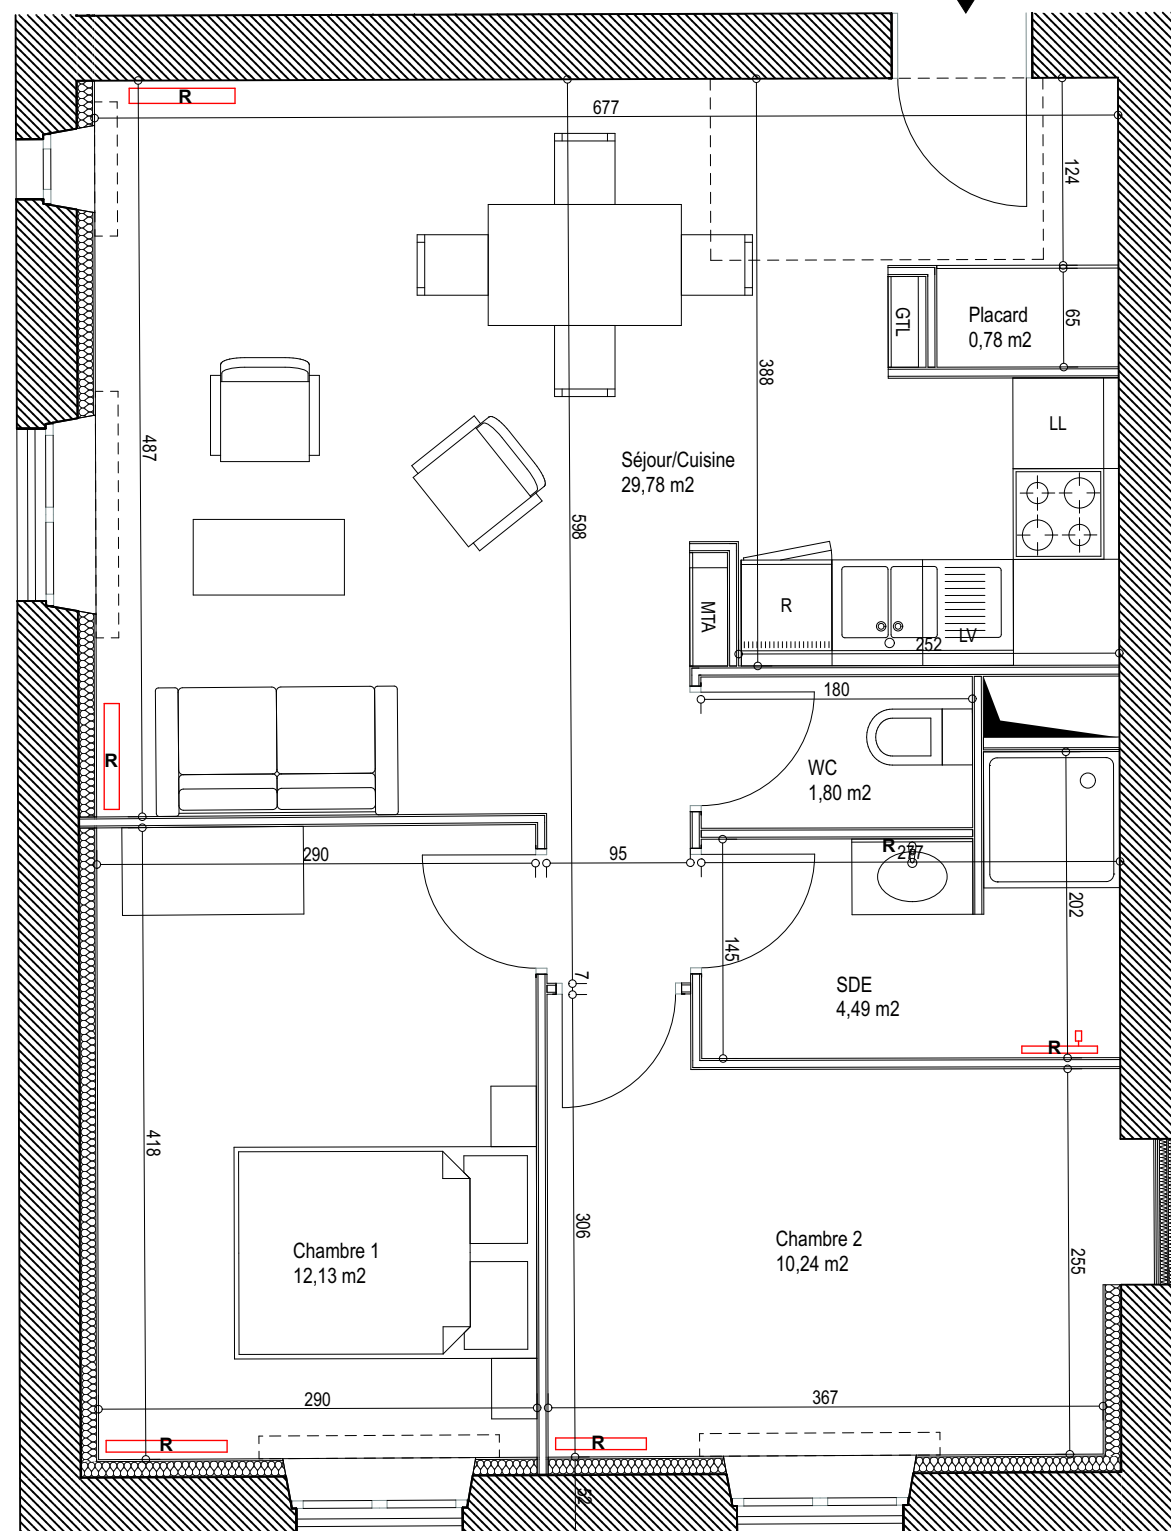

Logement A103

- METZ -
rue du Général Franiatte

| A103 | |
|----------------|-----------------|
| Chambre 1 | 12,13 |
| Chambre 2 | 10,24 |
| Placard | 0,78 |
| SDE | 4,49 |
| Séjour/Cuisine | 29,78 |
| WC | 1,80 |
| | 59,22 m² |

R+1 - A103

LL = lave linge
LV = lave vaisselle
F = frigo
MTA = module thermique d'appartement
GTL = gaine technique logement
GC = garde corps

R = Radiateur

Date : 19.08.2021

Indice : 0