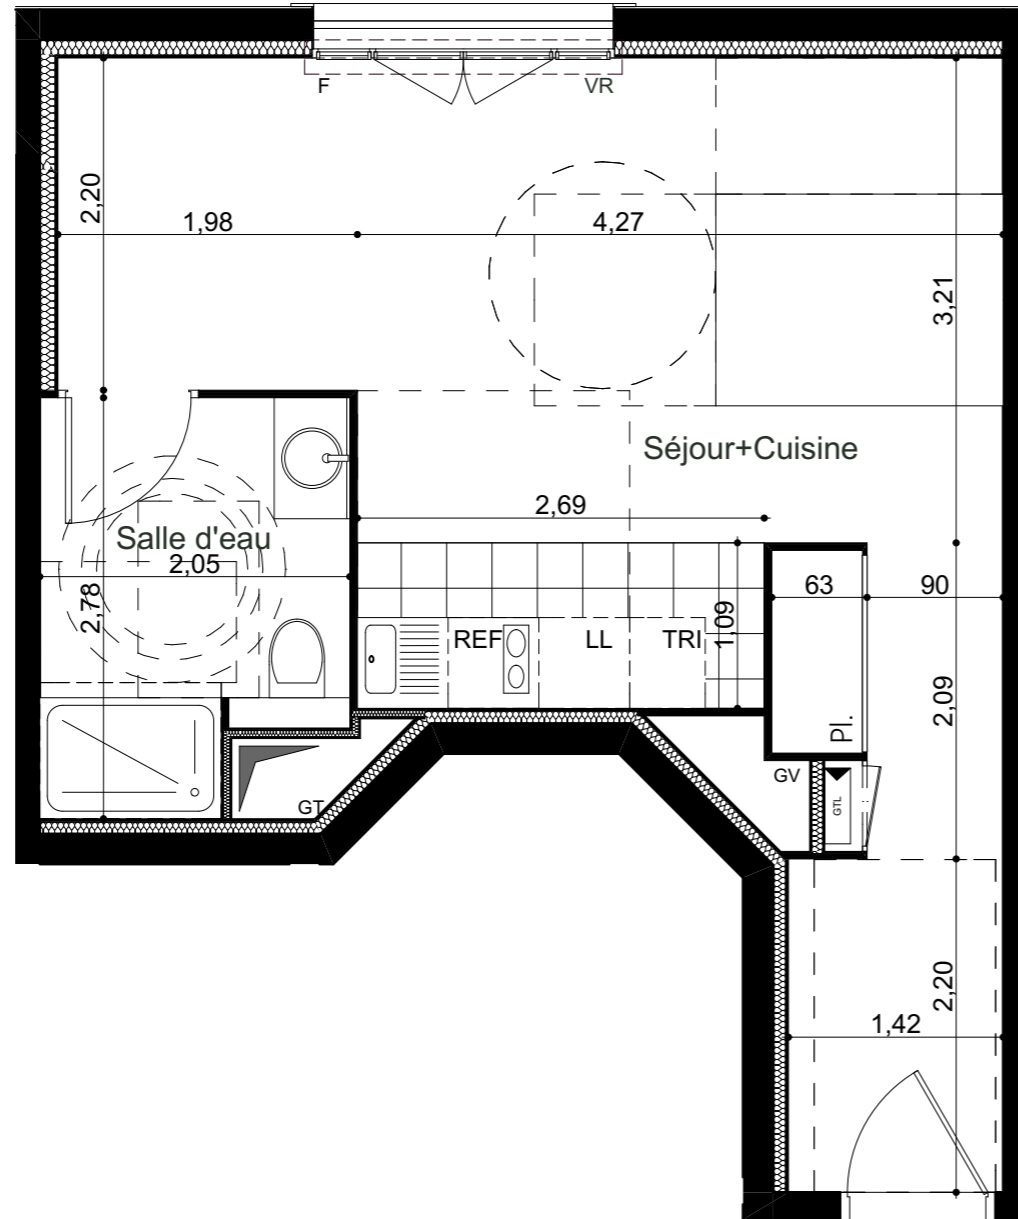

L'ORFÈVRE

L'ORFÈVRE
- 92140 - CLAMART -

1° étage Bât B Type : 1P N° 101

Séjour+Cuisine 27,01 m²
Salle d'eau 5,18 m²
SURFACE HABITABLE TOTALE 32,19 m²

	Surface carrelée	VR	Volets roulants
	Gaine technique elec	F	Fenêtre
	Soffites : HSFP 2.20m env.	FR	Fenêtre ronde
	Gaine technique	PF	Porte fenêtre
	Gaine vide	Pl.	Placard
	Caillebotis Seuil < 25cm	REF	Réfrigérateur
		CUI	Cuisinière
		LV	Lave-vaisselle
		LL	Lave-linge
		TRI	Tri sélectif

07 AVRIL 2022

INDICE : 01

Les surfaces, côtes, gaines, retombées, soffites et faux plafonds ainsi que l'emplacement des sanitaires ne sont pas tous figurés ou le sont à titre indicatif. Des modifications sont susceptibles d'être apportées à ce plan en fonction des impératifs administratifs, des contraintes techniques de conception et des tolérances d'exécution, tant en ce qui concerne les dimensions libres que les équipements et les réseaux divers, les appareillages sanitaires et électriques. Seuls seront fournis les équipements figurant sur le descriptif en annexe de l'acte de vente.