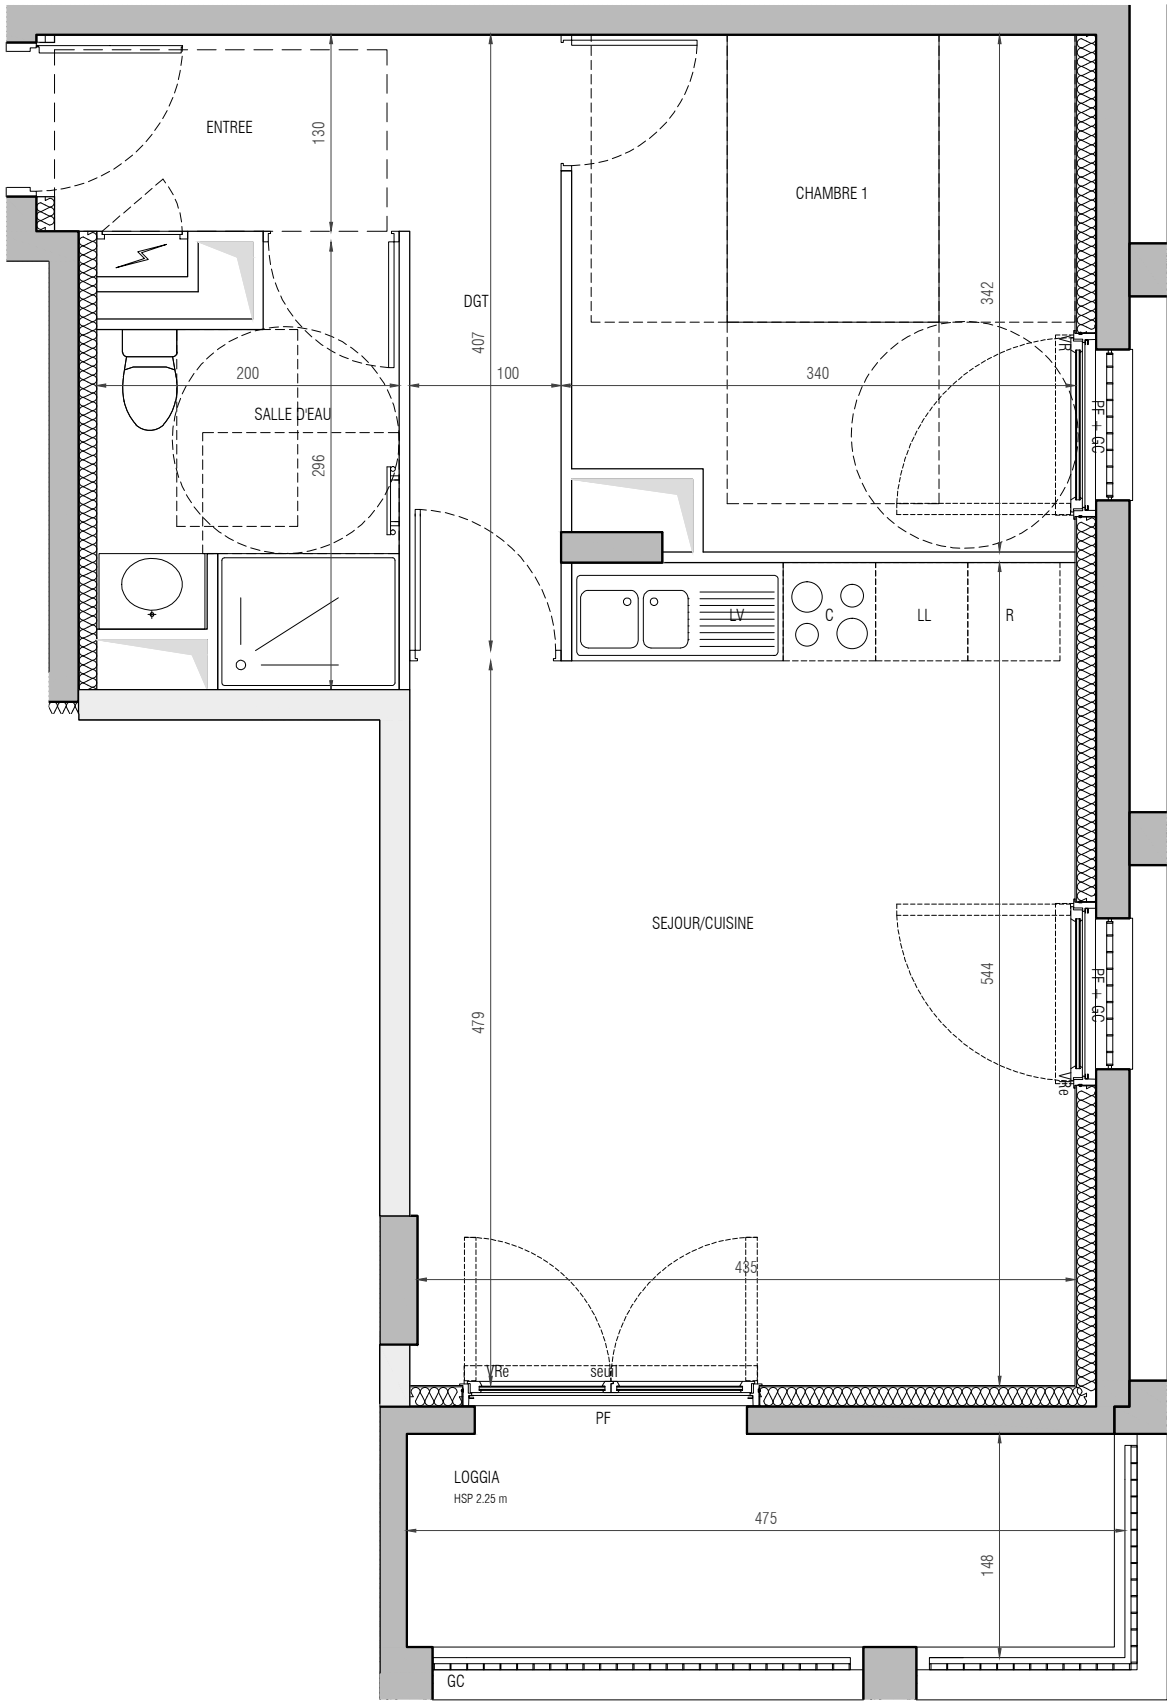

N° B 1402

LOIRE EN SCÈNE
NANTES 44

BOULEVARD FRANÇOIS BLANCHO
44000 NANTES

BATIMENT B
APPARTEMENT DE 2 PIÈCES
n° B1402 au 14ème étage

ENTREE	3.18 m ²
DEGAGEMENT	4.07 m ²
SEJOUR/CUISINE	23.20 m ²
CHAMBRE 1	10.91 m ²
SALLE D'EAU + WC	4.93 m ²
SURFACE TOTALE HABITABLE	46.28 m²
LOGGIA 1	6.99 m ²

LEGENDE

FE	Fenêtre		Sèche Serviette
PF	Porte Fenêtre	R	Réfrigérateur
VRe	Volet Roulant électrique	LV	Lave Vaisselle
VR	Volet Roulant	LL	Lave Linge
GC	Garde-corps	C	Cuisson
	Faux plafond	LC	Linéaire complémentaire
	Tableau électrique		
PL	Placard		

Indice 01 AVRIL 2022

Echelle :

architectes babin + renaud

Les surfaces, cotes, gaines, retombées, soffites et faux-plafonds ainsi que l'emplacement des sanitaires ne sont pas tous figurés ou le sont à titre indicatif. Des modifications sont susceptibles d'être apportées à ce plan en fonction des impératifs administratifs, des contraintes techniques de conception et des tolérances d'exécution, tant en ce qui concerne les dimensions libres que les équipements, les menuiseries et les réseaux divers, les appareillages sanitaires et électriques. Seuls seront fournis les équipements figurants sur le descriptif en annexe de l'acte de vente.