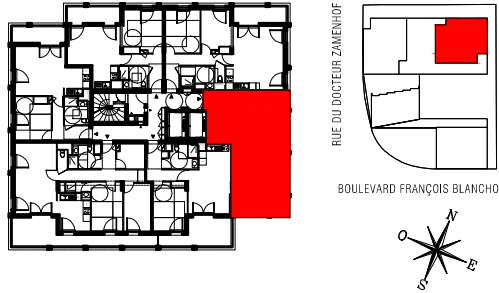

N° B 1402

LOIRE EN SCÈNE
NANTES 44

BOULEVARD FRANÇOIS BLANCHO
44000 NANTES

BATIMENT B
APPARTEMENT DE 2 PIÈCES
n° B1402 au 14ème étage

ENTREE	3.18 m ²
DEGAGEMENT	4.07 m ²
SEJOUR/CUISINE	23.20 m ²
CHAMBRE 1	10.91 m ²
SALLE D'EAU + WC	4.93 m ²
SURFACE TOTALE HABITABLE	46.28 m²
LOGGIA 1	6.99 m ²

LEGENDE

FE	Fenêtre		Sèche Serviette
PF	Porte Fenêtre	R	Réfrigérateur
VRe	Volet Roulant électrique	LV	Lave Vaisselle
VR	Volet Roulant	LL	Lave Linge
GC	Garde-corps	C	Cuisson
	Faux plafond	LC	Linéaire complémentaire
	Tableau électrique		
PL	Placard		