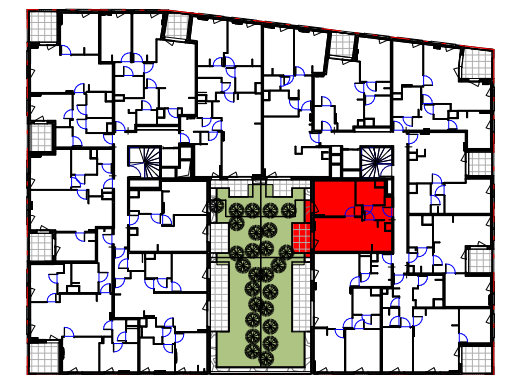

- SUCY EN BRIE -
Place du marché / Rue Maurice Berteaux

2 PIECES - Bâtiment E
Appartement B108 - 1er étage

Pièce(s)	Surface
Séjour/cuisine	20.92 m ²
Chambre PMR	12.85 m ²
SDE	5.21 m ²
Entrée	4.07 m ²
SURFACE HABITABLE TOTALE	43.05 m²
Espace(s) extérieur(s) privatif(s)	
Jardin	13.13 m ²
Terrasse	4.64 m ²

- F Fenêtre
- PF Porte fenêtre
- VR Volets roulants
- BEC Ballon d'Eau Chaude
- Tableau électrique
- Gaine technique
- Soffites HSP 2.20m env.

16/11/2022

INDICE :

Ech :