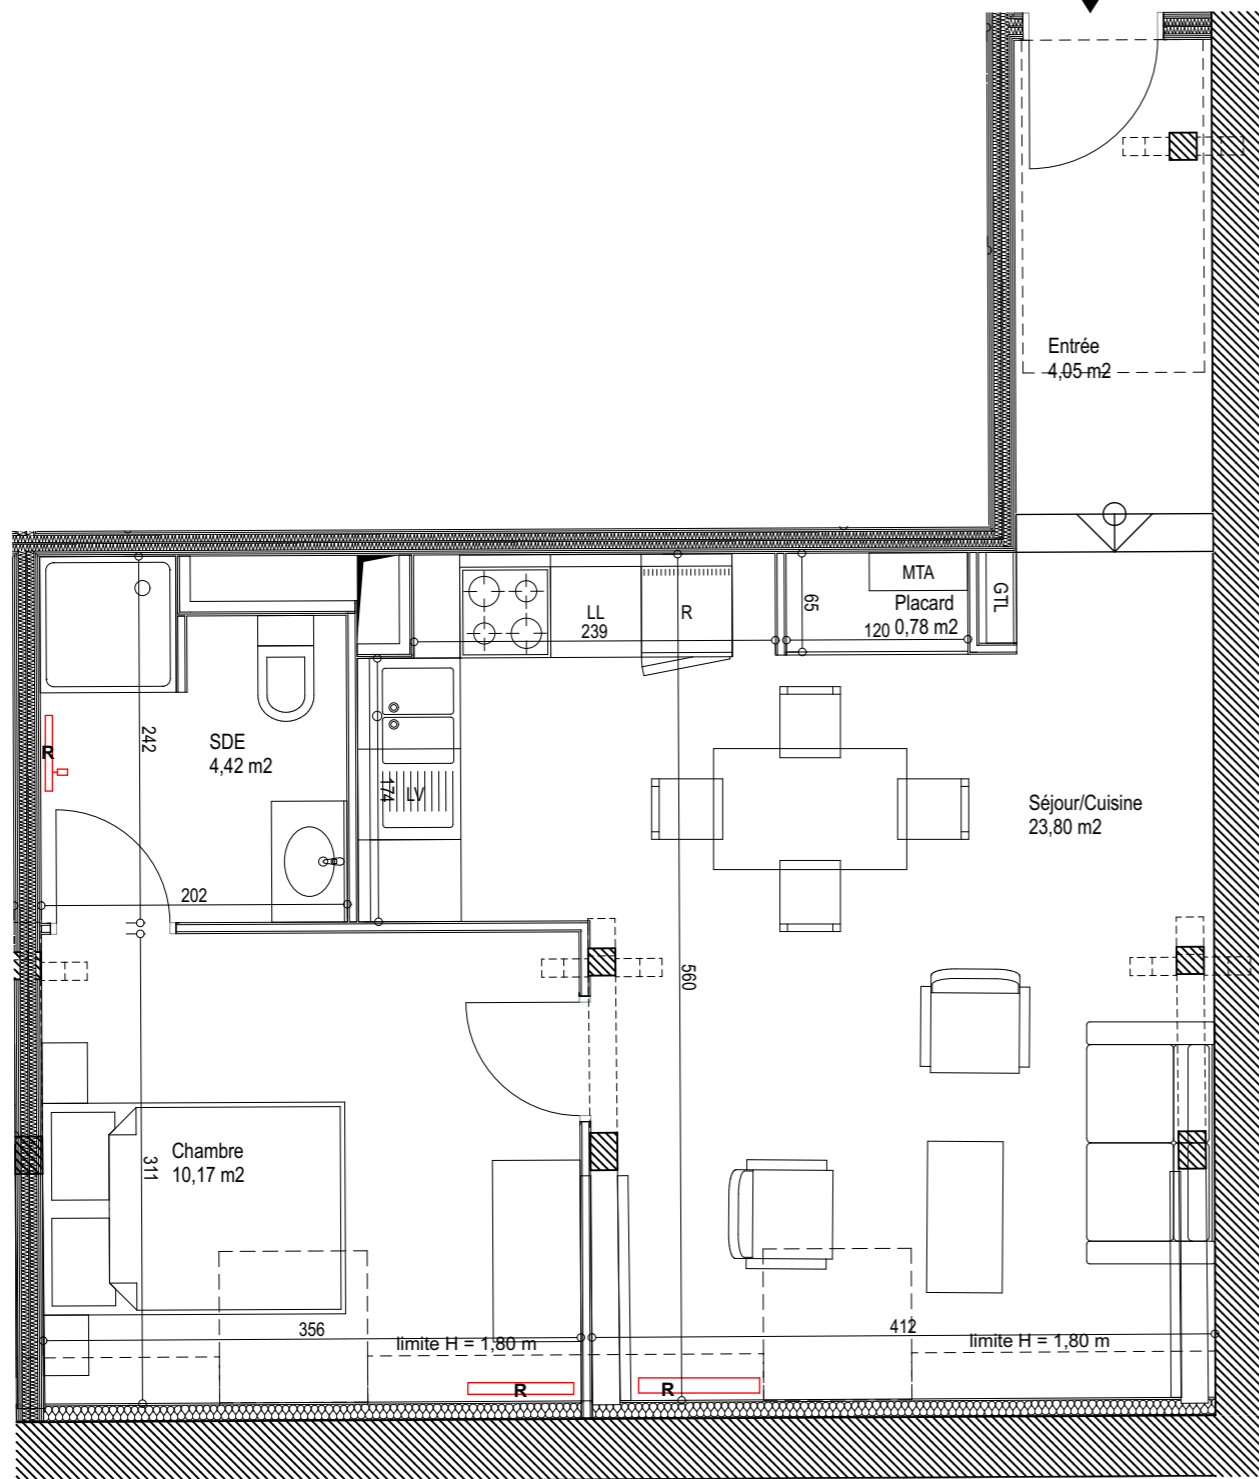

- METZ -
rue du Général Franiatte

Logement B202

B202	
Chambre	10,17
Entrée	4,05
Placard	0,78
SDE	4,42
Séjour/Cuisine	23,80
	43,22 m²

R+2 - B202

LL = lave linge
LV = lave vaisselle
F = frigo
MTA = module thermique d'appartement
GTL = gaine technique logement
GC = garde corps