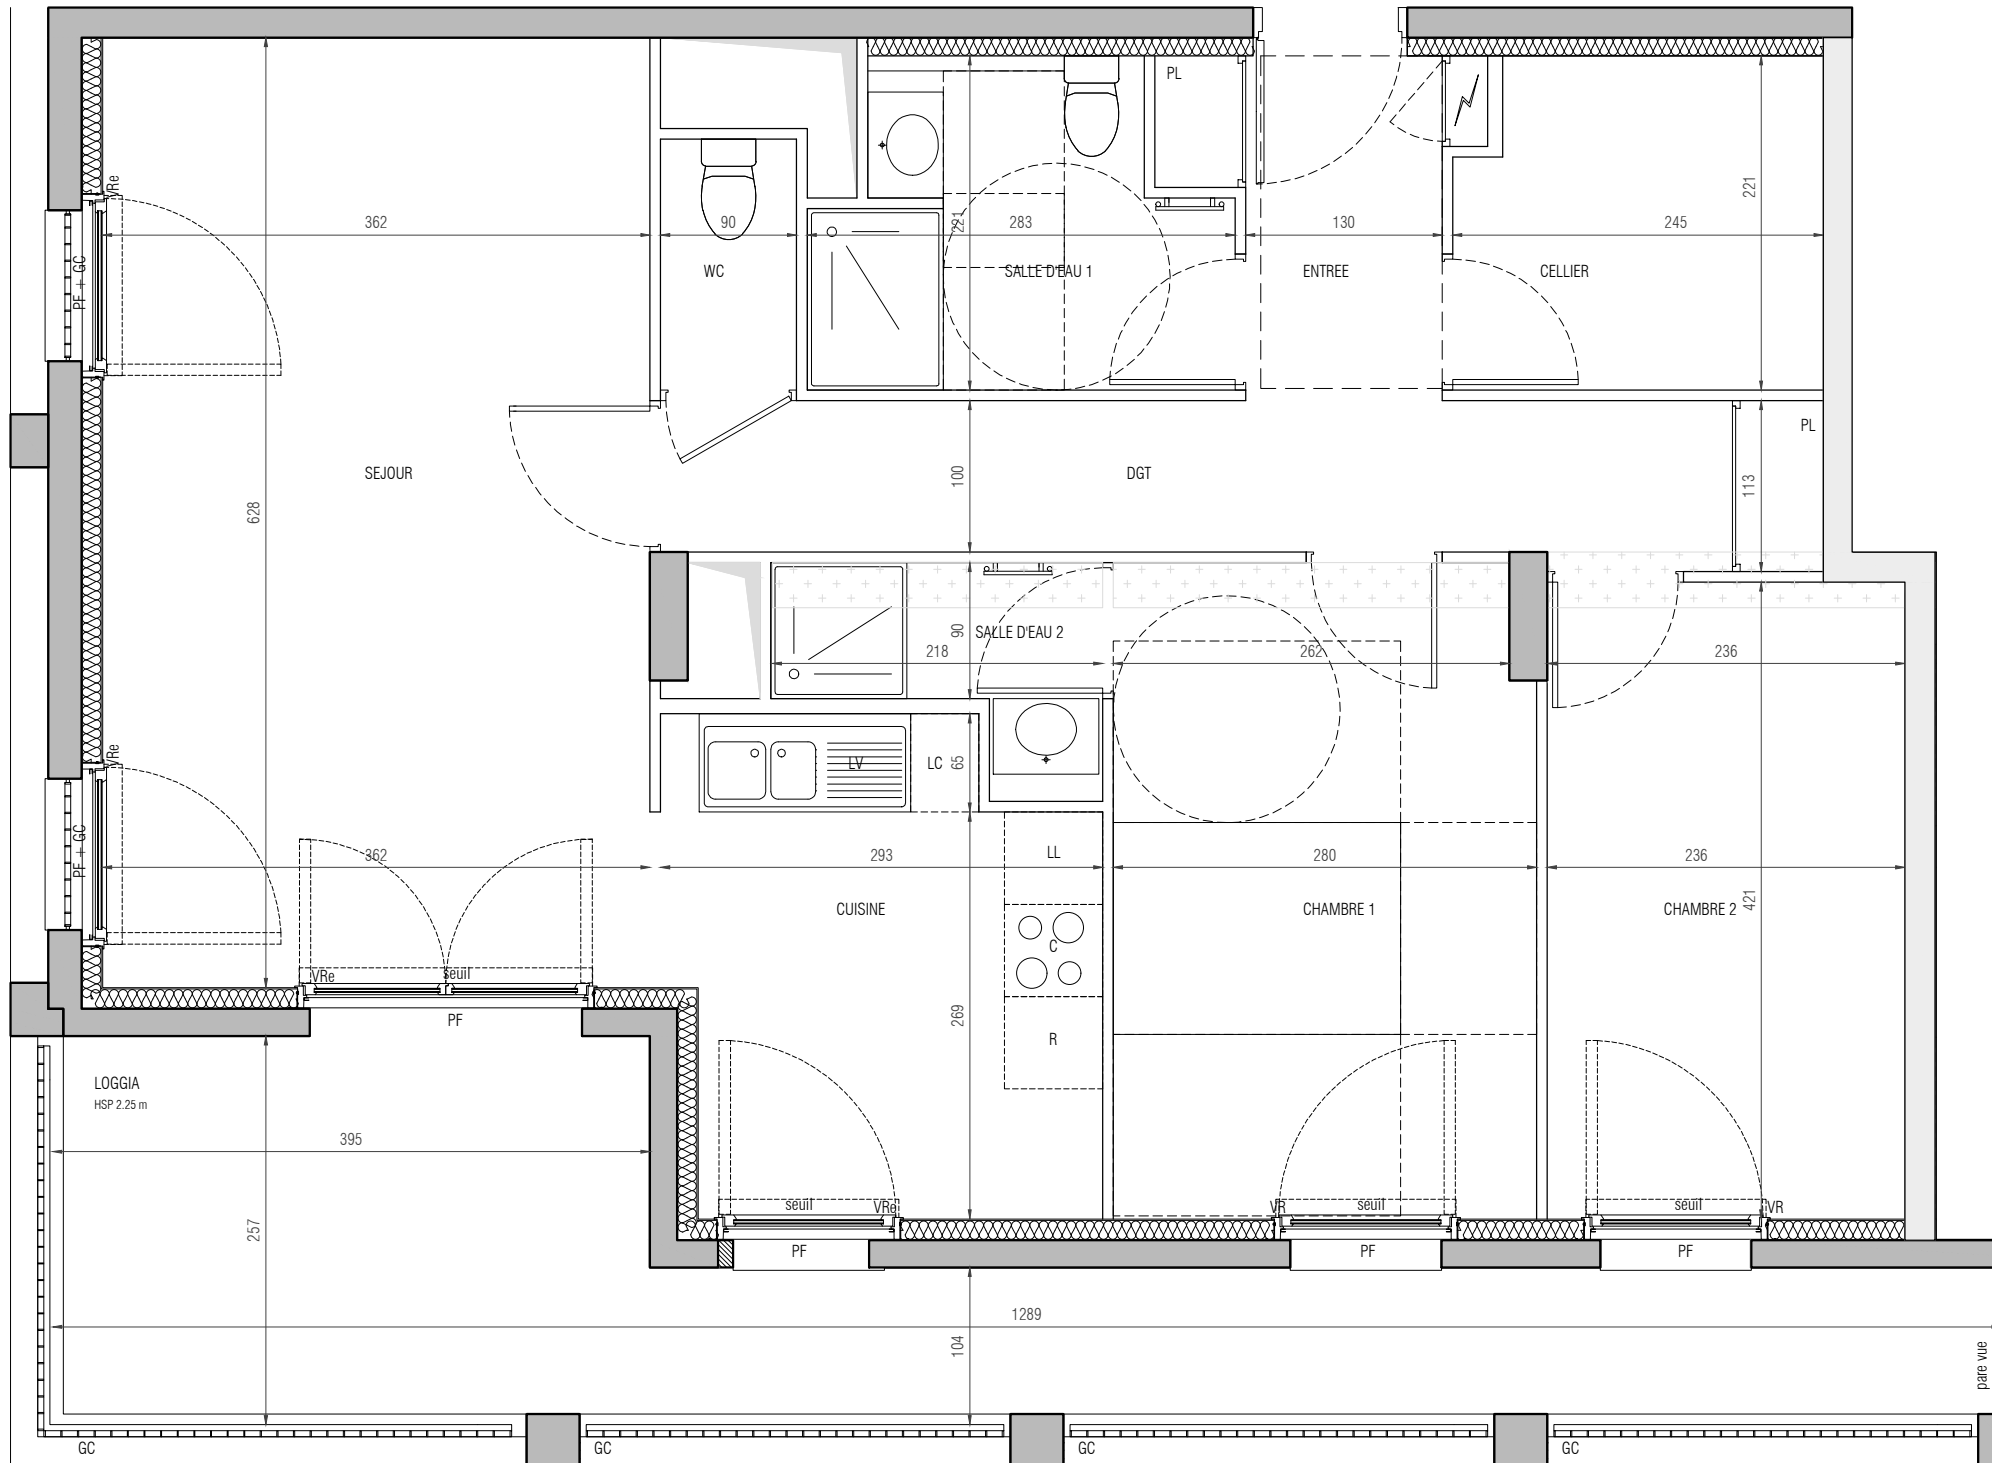

N° B 1403

BOULEVARD FRANÇOIS BLANCHO
44000 NANTES

BATIMENT B
APPARTEMENT DE 3 PIÈCES
n° B1403 au 14ème étage

ENTREE + PL	3.61 m²
DEGAGEMENT + PL	7.93 m²
CELLIER	5.19 m²
SEJOUR CUISINE	31.67 m²
CHAMBRE 1	12.01 m²
CHAMBRE 2	9.96 m²
SALLE D'EAU 1	5.25 m²
SALLE D'EAU 2	2.48 m²
WC	1.49 m²
SURFACE TOTALE HABITABLE	79.59 m²
LOGGIA	19.36 m²

LEGENDE

FE Fenêtre	☰ Sèche Serviette
PF Porte Fenêtre	R Réfrigérateur
VRe Volet Roulant électrique	LV Lave Vaisselle
VR Volet Roulant	LL Lave Linge
GC Garde-corps	C Cuisson
☒ Faux plafond	LC Linéaire complémentaire
⚡ Tableau électrique	
PL Placard	

Indice 0 FEVRIER 2022

Echelle : 0 50 100 200cm

architectes babin + renaud

N° logement :	B1403 - Mme et M. Xxx CHOIX EIGO
---------------	---

	Référence	Pose
--	-----------	------

Entrée/dégagement/séjour-cuisine/cellier		
Carrelage New Ker 45x45	DOME IVORY	Droite

Salle de d'eau/WC - 01		
Carrelage New Ker 45x45	DOME IVORY	Droite
Faïence dans la douche New Ker 20x60	Fond de la douche : QUARTZ WALL SAND 2 côtés : QUARTZ SAND Au droit du lavabo : QUARTZ SAND	Horizontale
MEUBLE SALLE D'EAU 01		
	Coloris : BOIS NATUREL	