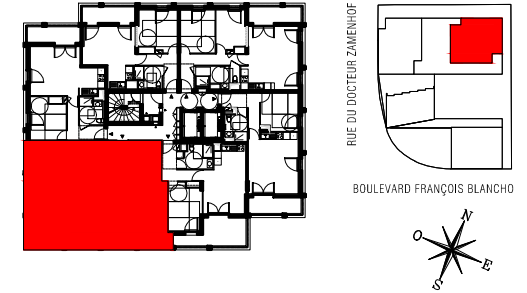

N° B 1403

BOULEVARD FRANÇOIS BLANCHO
44000 NANTES

BATIMENT B
APPARTEMENT DE 3 PIÈCES
n° B1403 au 14ème étage

ENTREE + PL	3.61 m²
DEGAGEMENT + PL	7.93 m²
CELLIER	5.19 m²
SEJOUR CUISINE	31.67 m²
CHAMBRE 1	12.01 m²
CHAMBRE 2	9.96 m²
SALLE D'EAU 1	5.25 m²
SALLE D'EAU 2	2.48 m²
WC	1.49 m²
SURFACE TOTALE HABITABLE	79.59 m²
LOGGIA	19.36 m²