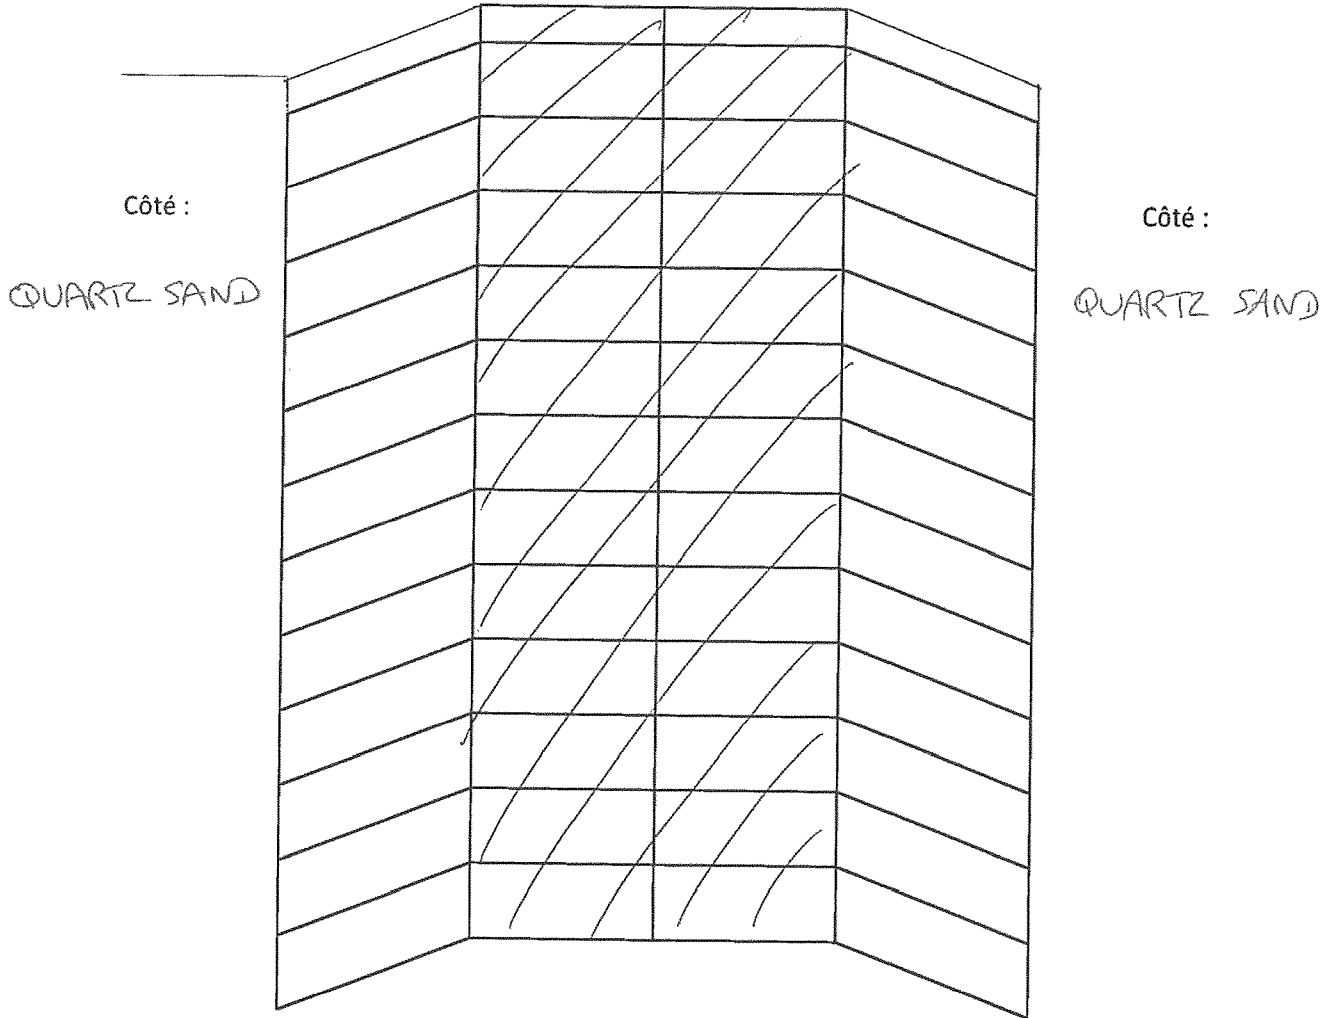

NON

OUI maj 29/06/22

Fait à : Nantes
Le : 15 avril 2022
Tereza Blagojevic - EIGO

" LOIRE EN SCENE "

Choix de pose de la faïence dans la douche

LOT N°: B14C3

Fond de la douche :

QUARTZ WALL SAND