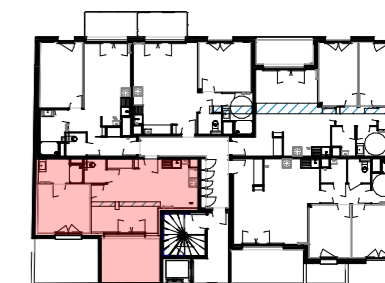

A112

NIVEAU R+1

NIVEAU	TYPE	N°
1	T2	A112

Surfaces Habitables

WC	2.2 m ²
Salle d'eau	4.3 m ²
Chambre 1	11.2 m ²
Séjour / cuisine	28.1 m ²
TOTAL	45.8 m²

Surfaces Annexes

Terrasse	11.3 m ²
----------	---------------------

LEGENDE

- F : Four
- FR : Frigo
- PL : Placard
- CH : Chaudière
- LL : Lave linge
- LV : Lave vaisselle
- TA : trappe accès 3CE
- ETEL : Tableau électrique
- TRI : Espace tri des déchets
- Fe : Fenêtre
- PF : Porte fenêtre
- VR : Volets roulants
- R : Radiateur
- Gaine technique
- Faux plafond et Soffite