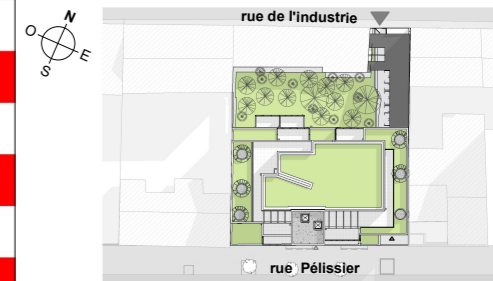

A112

NIVEAU R+1

NIVEAU	TYPE	N°
1	T2	A112

Surfaces Habitables

WC	2.2 m ²
Salle d'eau	4.3 m ²
Chambre 1	11.2 m ²
Séjour / cuisine	28.1 m ²
TOTAL	45.8 m²

Surfaces Annexes

Terrasse	11.3 m ²
----------	---------------------

LEGENDE

- F : Four
- FR : Frigo
- PL : Placard
- CH : Chaudière
- LL : Lave linge
- LV : Lave vaisselle
- TA : trappe accès 3CE
- ETEL : Tableau électrique
- TRI : Espace tri des déchets
- Fe : Fenêtre
- PF : Porte fenêtre
- VR : Volets roulants
- R : Radiateur
- Gaine technique
- Faux plafond et Soffite