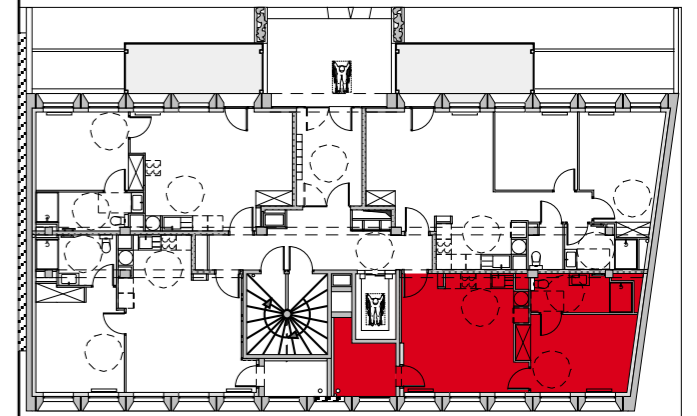

LIMOGES
"Résidence Les Hauts de Bel Air"
50 rue Pierre et Marie Curie

REZ DE CHAUSSEE
LOGEMENT 7 - 2 PIECES

SEJOUR CUISINE	22,09
CHAMBRE 1	13,34
CHAMBRE 2	
CHAMBRE 3	
ENTREE	
DEGT.	
PL	
SDE 01	5,87
SDE 02	
WC	

SURFACE HABITABLE TOTALE 41,30

ESPACE EXTERIEUR	
BALCON	
LOGGIA	5,93

GT	Gaine Technique	Radiateur sèche serviette	
Sofites	: HSP 2.18 env.	PL	Placard
F	Fenêtre	VR	Volet Roulant
PF	Porte Fenêtre vitrée	BEC	Ballon d'Eau Chaude
GTL	Tableau électrique		

22 SEPTEMBRE 2022 INDICE : 0

GERARD VALLERON ARCHITECTE D.E.S.A.
4 Avenue de la Révolution 87000 LIMOGES

Lgt. 7
41,30 m²

Echelle : 1/50°