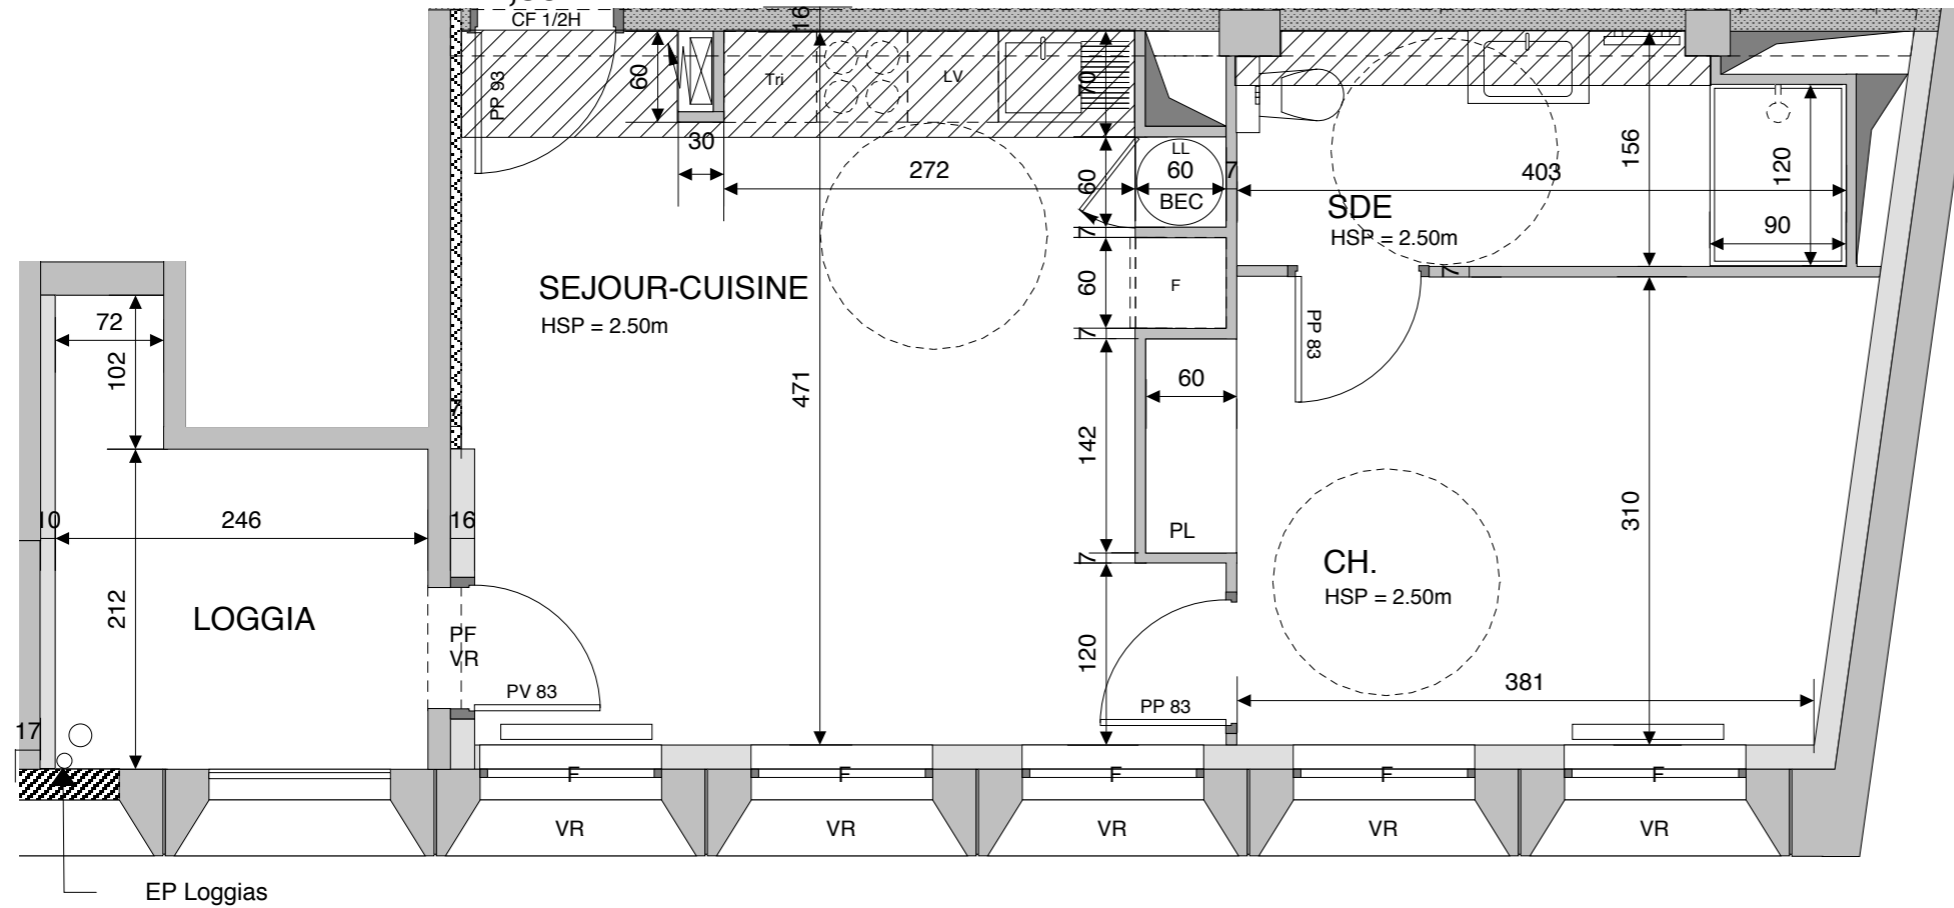

LIMOGES
"Résidence Les Hauts de Bel Air"
50 rue Pierre et Marie Curie

REZ DE CHAUSSEE
LOGEMENT 7 - 2 PIECES

SEJOUR CUISINE	22,09
CHAMBRE 1	13,34
CHAMBRE 2	
CHAMBRE 3	
ENTREE	
DEGT.	
PL	
SDE 01	5,87
SDE 02	
WC	

SURFACE HABITABLE TOTALE 41,30

ESPACE EXTERIEUR	
BALCON	
LOGGIA	5,93

GT	Gaine Technique	Radiateur sèche serviette	
Sofites	: HSP 2.18 env.	PL	Placard
F	Fenêtre	VR	Volet Roulant
PF	Porte Fenêtre vitrée	BEC	Ballon d'Eau Chaude
GTL	Tableau électrique		

22 SEPTEMBRE 2022 INDICE : 0

GERARD VALLERON ARCHITECTE D.E.S.A.
4 Avenue de la Révolution 87000 LIMOGES

Lgt. 7
41,30 m²

Echelle : 1/50°