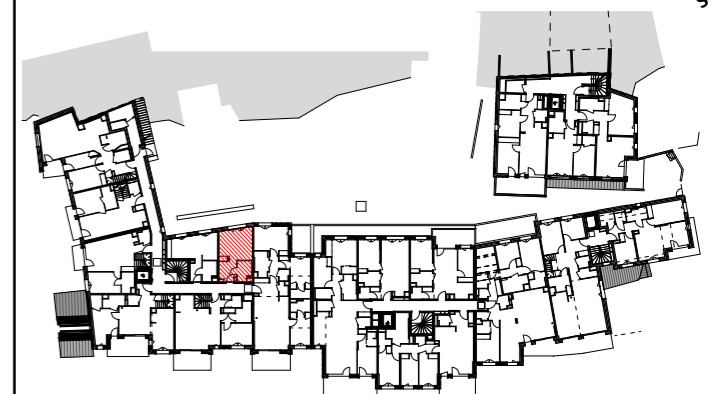

LES FERMES DE L'ALPE

L'Alpe d'Huez  
---  
Avenue de l'Eclosé

1 PIECE  
Bâtiment D - **D304bis** - niveau 3

Entrée/Cuisine	5,76
Séjour / Chambre	18,10
SdE	4,99
<b>Surface Habitable Totale</b>	<b>28,85 m<sup>2</sup></b>

Plan de repérage - niveau 3

TE - Tableau électrique	PF - Porte-fenêtre
GT - Gaine technique	F - Fenêtre
PI - Placard	Soffite / Faux-plafond hauteur selon indication

19/04/2022