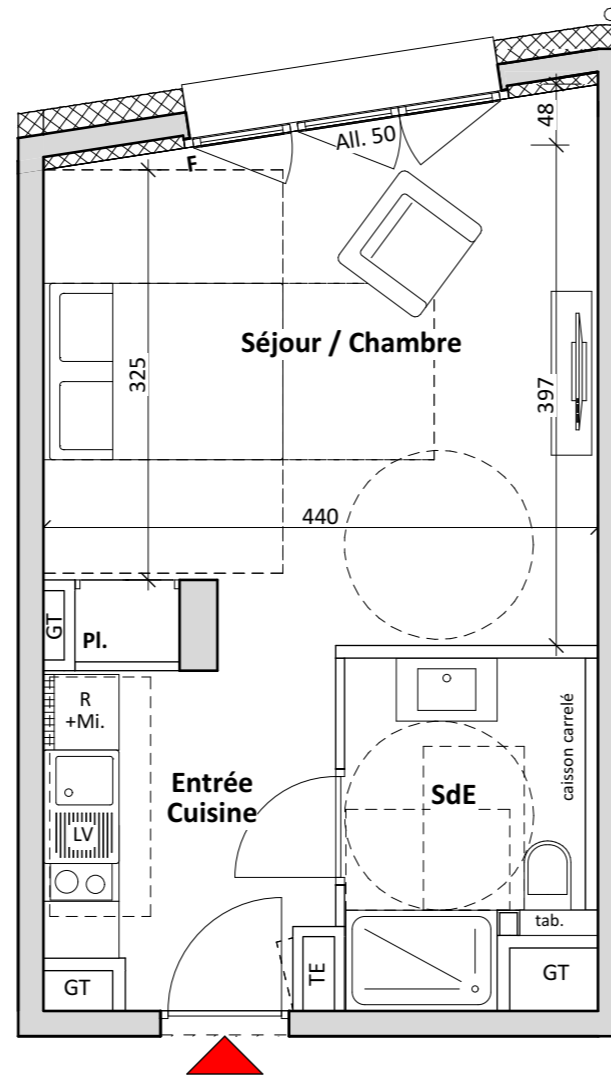

LES FERMES DE L'ALPE

L'Alpe d'Huez  
---  
Avenue de l'Eclosé

1 PIECE  
Bâtiment D - **D304bis** - niveau 3

Entrée/Cuisine	5,76
Séjour / Chambre	18,10
SdE	4,99
<b>Surface Habitable Totale</b>	<b>28,85 m<sup>2</sup></b>

Plan de repérage - niveau 3

TE - Tableau électrique	PF - Porte-fenêtre
GT - Gaine technique	F - Fenêtre
PI - Placard	Soffite / Faux-plafond hauteur selon indication

19/04/2022