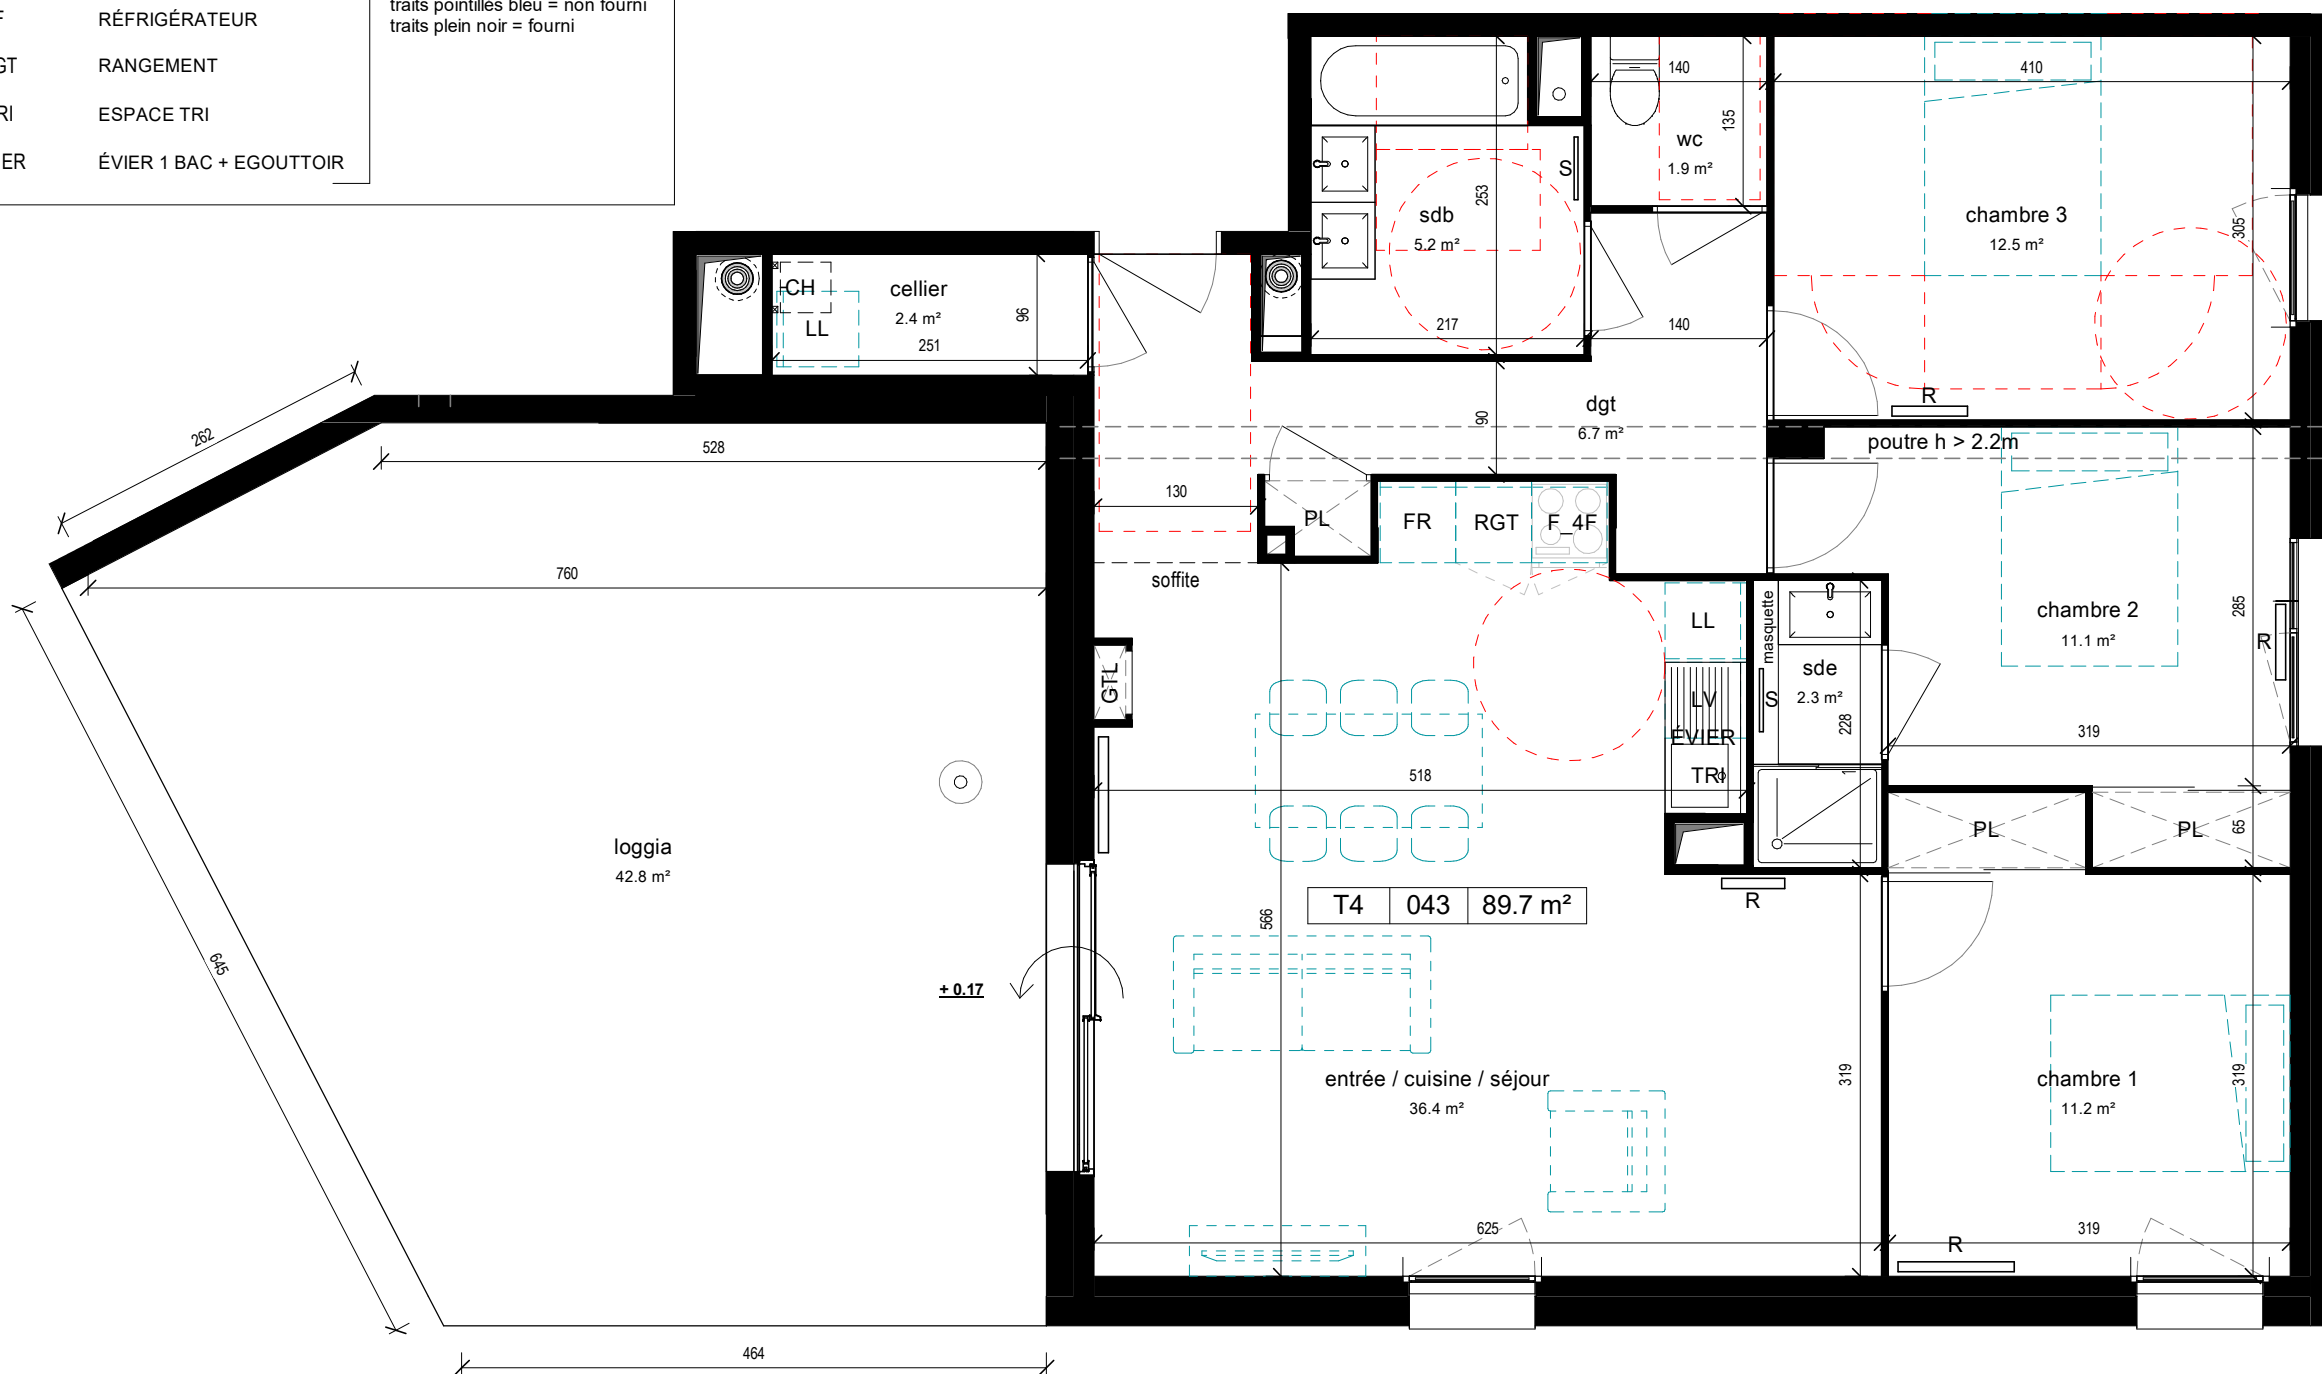

légende

	CHAUDIÈRE
	GAINTECHNIQUE LOGEMENT
	PLACARD
	SÈCHE-SERVETTE
	HAUTEUR SOFFITE SUPÉRIEURE À 2.20m
	FOUR + PLAQUE 4 FEUX
	LAVE-LINGE
	LAVE-VAISSELLE
	RÉFRIGÉRATEUR
	RANGEMENT
	ESPACE TRI
	ÉVIER 1 BAC + EGOUTTOIR

traits pointillés bleu = non fourni
traits plein noir = fourni

éch. 1 : 60

EMERGENCE

TOULOUSE

Avenue de Grande-Bretagne

T4

APPARTEMENT 043 PMR - R+4

entrée / cuisine / séjour	36.4 m ²
chambre 1	11.2 m ²
chambre 2	11.1 m ²
sde	2.3 m ²
chambre 3	12.5 m ²
dgt	6.7 m ²
sdb	5.2 m ²
wc	1.9 m ²
cellier	2.4 m ²
espace extérieur	89.7 m²
loggia	42.8 m ²
	42.8 m ²