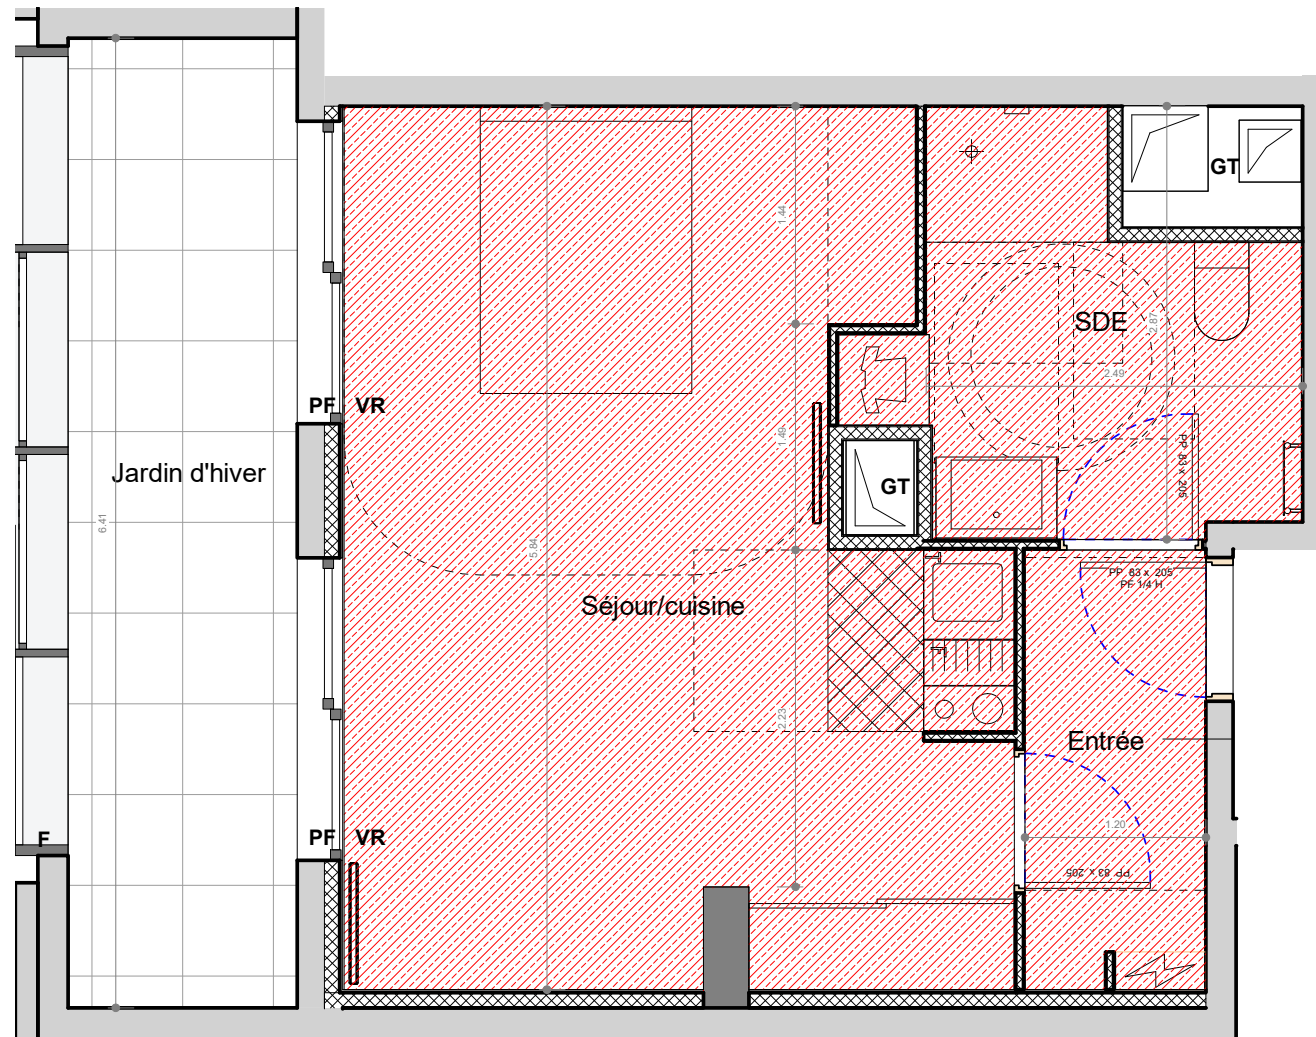

- SUCY EN BRIE -
Place du marché / Rue Maurice Berteaux

1 PIECE - Bâtiment E
Appartement A001 - RDC Haut

Pièce(s)	Surface
Séjour/cuisine	23.50 m ²
SDE	6.38 m ²
Entrée	3.39 m ²
SURFACE HABITABLE TOTALE	33.27 m²
Espace(s) extérieur(s) privatif(s)	
Jardin d'hiver	9.72 m ²

A001
T1
33.27 m²

- F Fenêtre
- PF Porte fenêtre
- VR Volets roulants
- BEC Ballon d'Eau Chaude
- Tableau électrique
- Gaine technique
- Soffites HSP 2.20m env.

NOTA : Hauteur sous faux-plafond de ce logement égale à 3m.