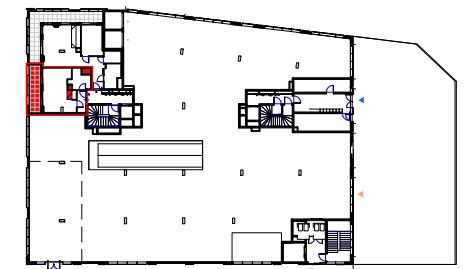

- SUCY EN BRIE -
Place du marché / Rue Maurice Berteaux

1 PIECE - Bâtiment E
Appartement A001 - RDC Haut

Pièce(s)	Surface
Séjour/cuisine	23.50 m ²
SDE	6.38 m ²
Entrée	3.39 m ²
SURFACE HABITABLE TOTALE	33.27 m²
Espace(s) extérieur(s) privatif(s)	
Jardin d'hiver	9.72 m ²

A001
T1
33.27 m²

- F Fenêtre
- PF Porte fenêtre
- VR Volets roulants
- BEC Ballon d'Eau Chaude
- Tableau électrique
- Gaine technique
- Soffites HSP 2.20m env.

NOTA : Hauteur sous faux-plafond de ce logement égale à 3m.