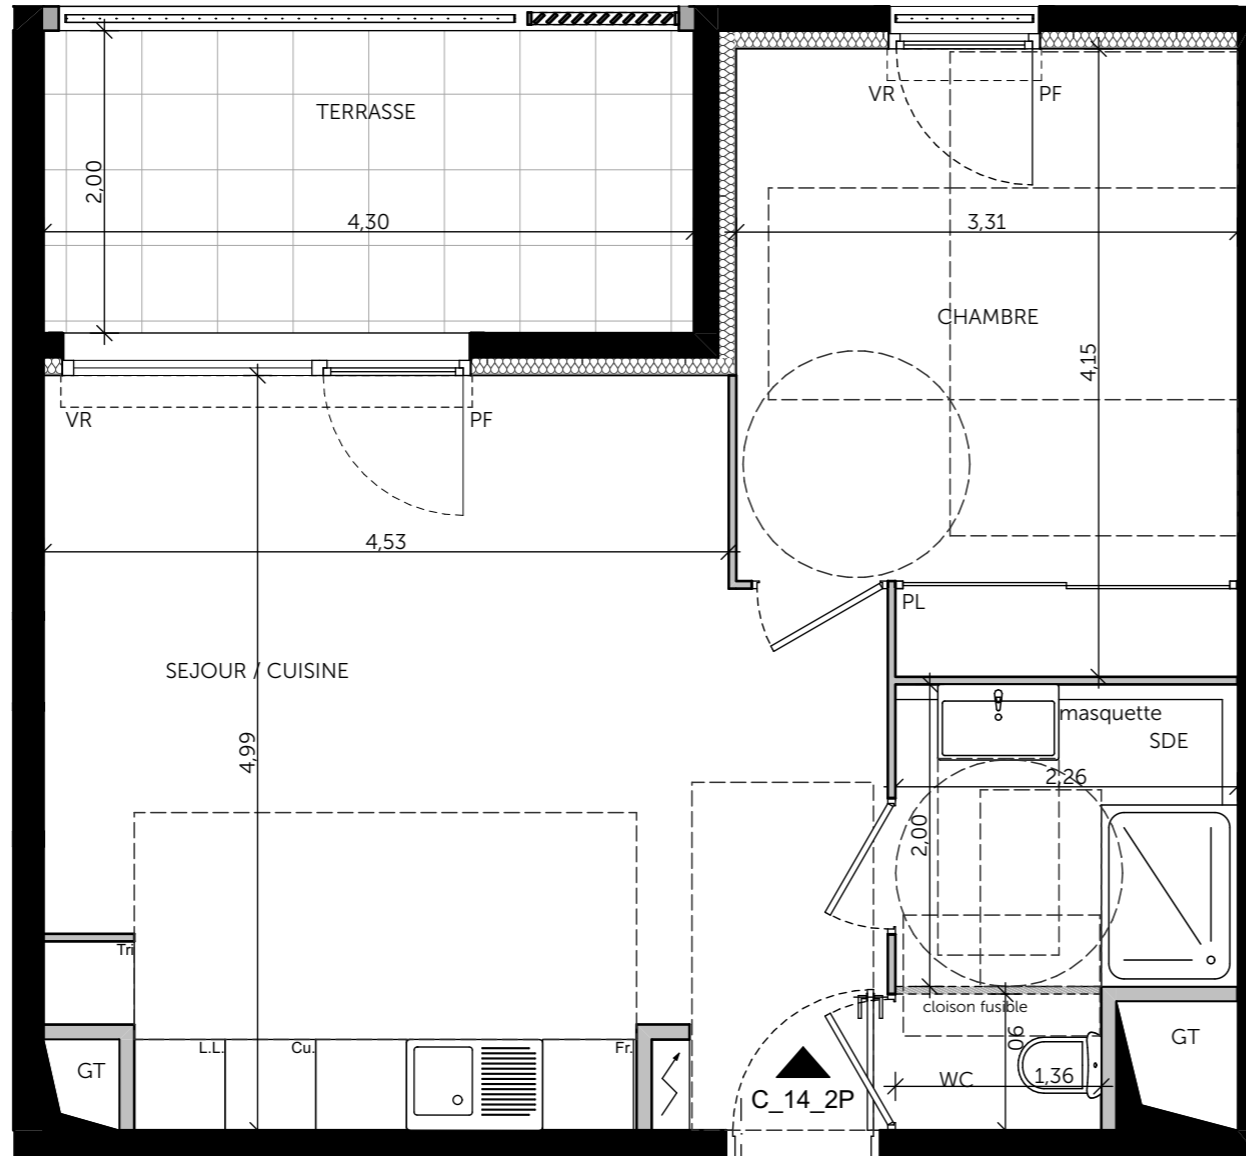

# Parc Chagall

- VENCE -

Avenue Rhin Danube  
Avenue Henri Giraud

2 PIECES Bâtiment C_ C14 - R+1	
SEJOUR / CUISINE	25,68
CHAMBRE	13,08
SDE	4,52
WC	1,23
<b>Surface habitable totale</b>	<b>44,51 m<sup>2</sup></b>
TERRASSE	8,60

Gaine Technique	Cloison fusible
Soffites : HSP	Placard
Fenêtre	Volets roulants
Porte fenêtre	Volets battants
Tableau électrique	Ballon d'eau chaude

03/02/2022

Indice B

**FEVRIERCARRE**  
architectes