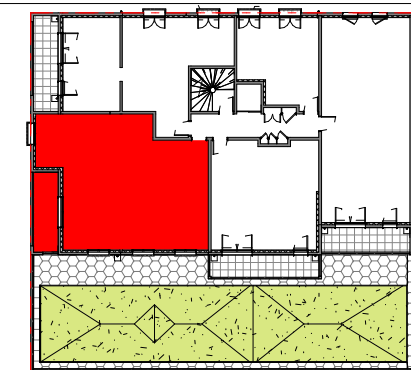

"Horizon Maine"

- ANGERS -  
rue Suzanne Bouvet

3 PIECES  
104 - 1er étage

SEJOUR - CUISINE	39,06 m <sup>2</sup>
CHAMBRE 2 + PL	13,05 m <sup>2</sup>
CHAMBRE 1 + PL	12,52 m <sup>2</sup>
SDE	6,28 m <sup>2</sup>
ENTREE	4,16 m <sup>2</sup>
DEGT.	4,05 m <sup>2</sup>
WC	2,52 m <sup>2</sup>

SURFACE HABITABLE TOTALE	81,63 m <sup>2</sup>
TERRASSE	8,61 m <sup>2</sup>

Gaine Technique	PL Placard
Soffites : HSP 2.20 env.	VR Volets Roulants
F Fenêtre	Chaudière Gaz
PF Porte Fenêtre	
Tableau électrique	