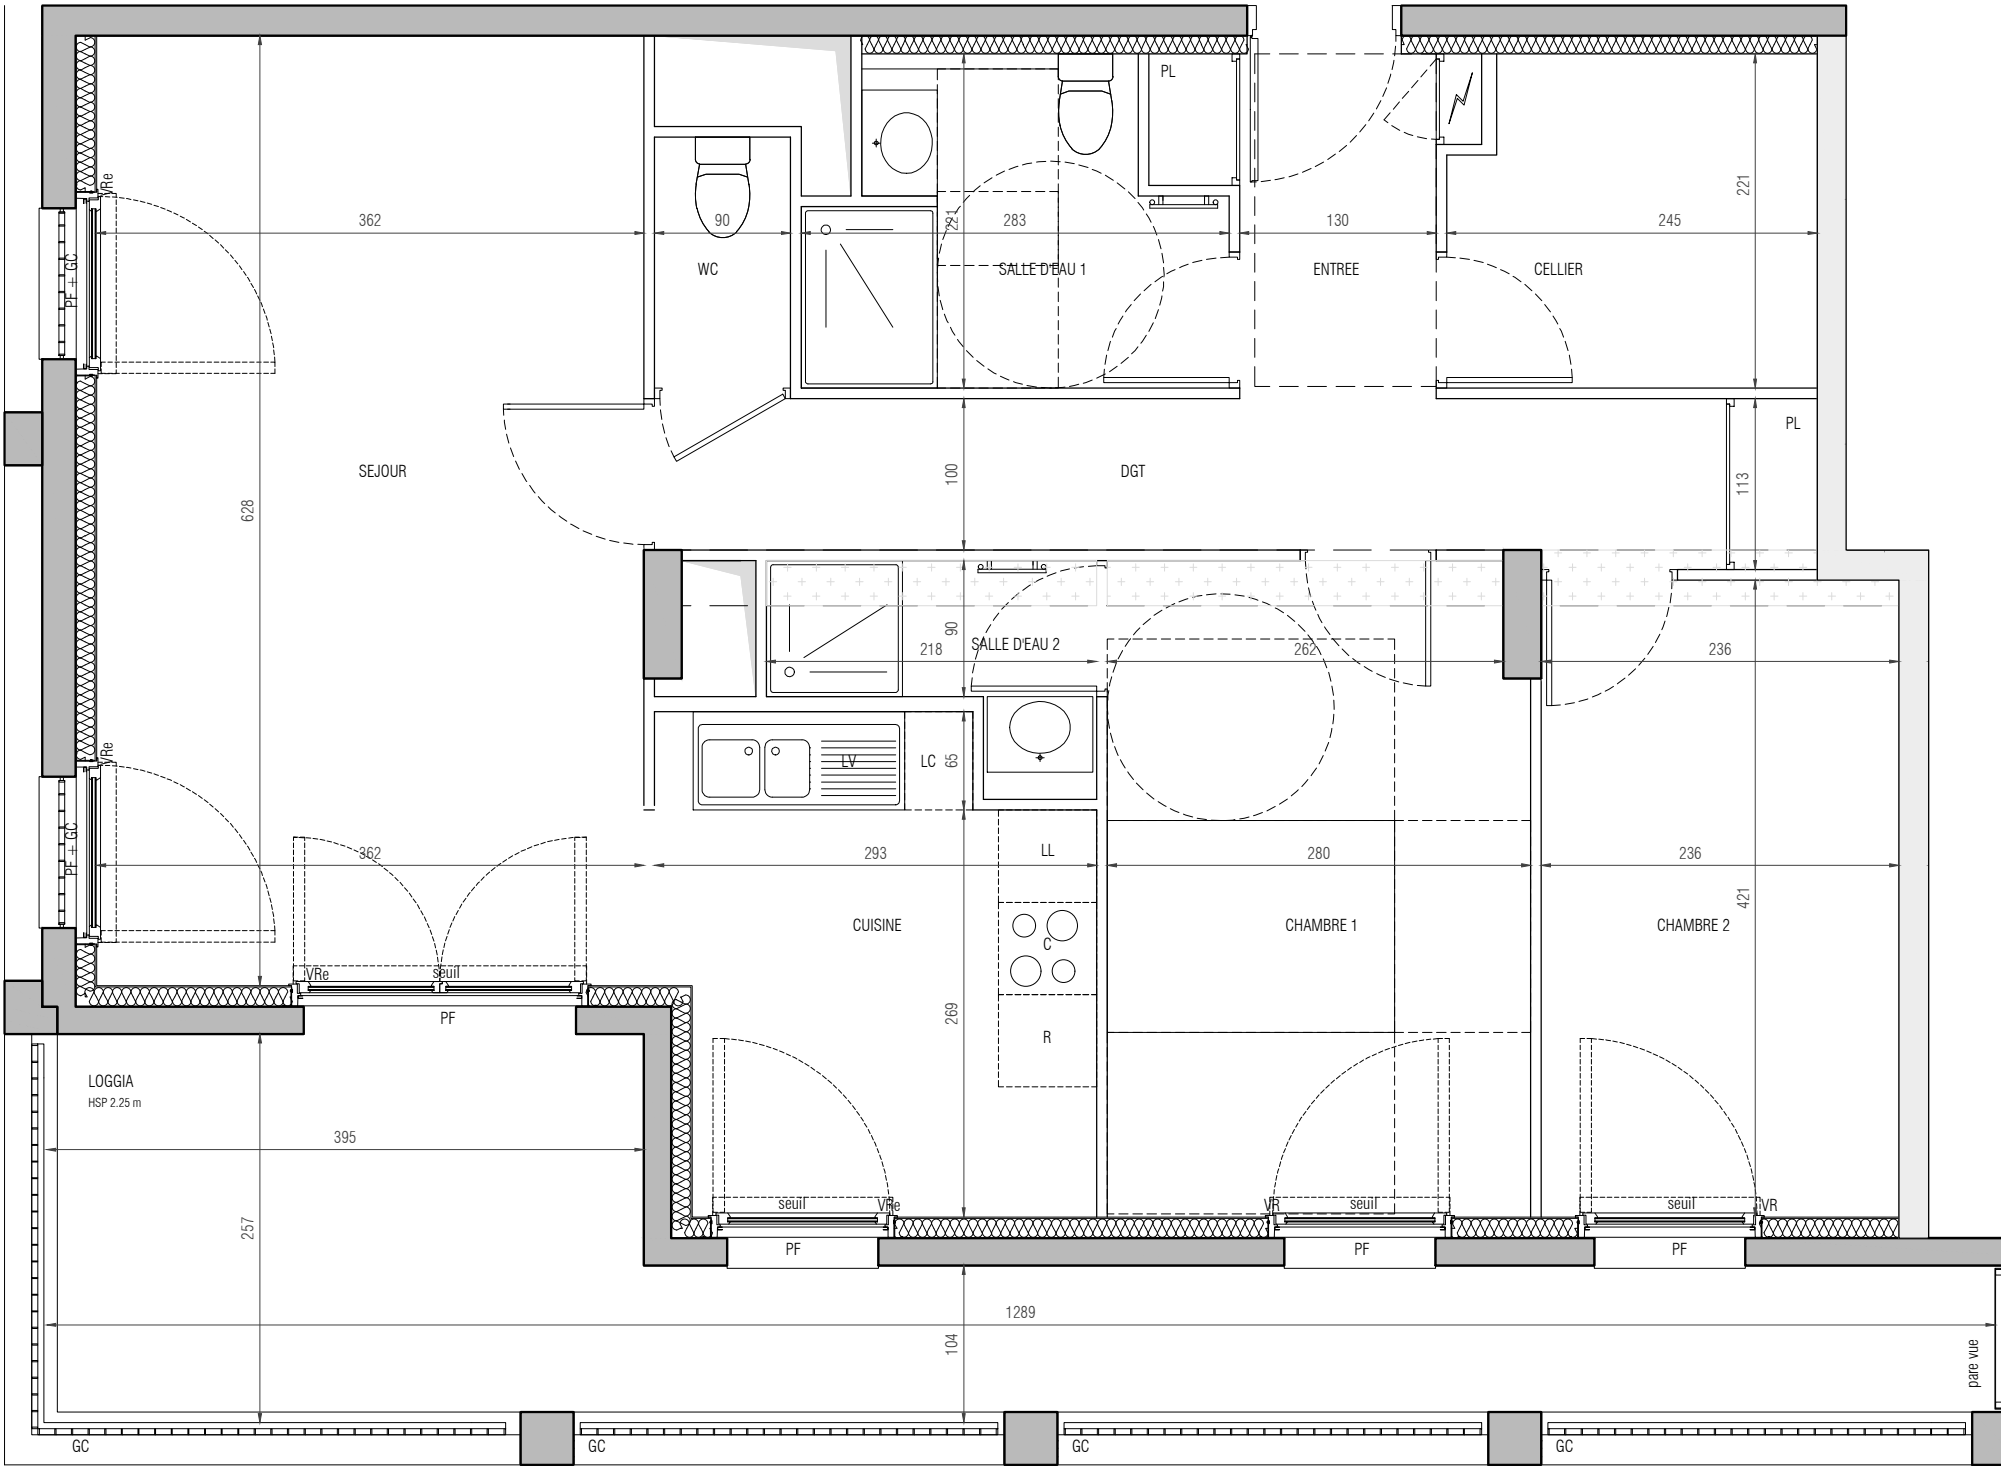

N° B 1204

BOULEVARD FRANÇOIS BLANCHO
44000 NANTES

BATIMENT B
APPARTEMENT DE 3 PIÈCES
n° B1204 au 12ème étage

ENTREE + PL	3.61 m²
DEGAGEMENT + PL	7.93 m²
CELLIER	5.19 m²
SEJOUR CUISINE	31.67 m²
CHAMBRE 1	12.01 m²
CHAMBRE 2	9.96 m²
SALLE D'EAU 1	5.25 m²
SALLE D'EAU 2	2.48 m²
WC	1.49 m²
SURFACE TOTALE HABITABLE	79.59 m²
LOGGIA	19.36 m²

LEGENDE

FE	Fenêtre		Sèche Serviette
PF	Porte Fenêtre	R	Réfrigérateur
VRe	Volet Roulant électrique	LV	Lave Vaisselle
VR	Volet Roulant	LL	Lave Linge
GC	Garde-corps	C	Cuisson
	Faux plafond	LC	Linéaire complémentaire
	Tableau électrique		
PL	Placard		

Indice 0 FEVRIER 2022

Echelle :

architectes babin + renaud

Les surfaces, cotes, gaines, retombées, soffites et faux-plafonds ainsi que l'emplacement des sanitaires ne sont pas tous figurés ou le sont à titre indicatif. Des modifications sont susceptibles d'être apportées à ce plan en fonction des impératifs administratifs, des contraintes techniques de conception et des tolérances d'exécution, tant en ce qui concerne les dimensions libres que les équipements, les menuiseries et les réseaux divers, les appareillages sanitaires et électriques. Seuls seront fournis les équipements figurants sur le descriptif en annexe de l'acte de vente.

N° logement :	B1204 - Mme et M. Xxx CHOIX EIGO
---------------	---

	Référence	Pose
--	-----------	------

Entrée/dégagement/séjour-cuisine/cellier		
Carrelage New Ker 45x45	DOME IVORY	Droite

Salle de d'eau/WC - 01		
Carrelage New Ker 45x45	DOME IVORY	Droite
Faïence dans la douche New Ker 20x60	Fond de la douche : QUARTZ WALL SAND 2 côtés : QUARTZ SAND Au droit du lavabo : QUARTZ SAND	Horizontale
MEUBLE SALLE D'EAU 01		
	Coloris : BOIS NATUREL	