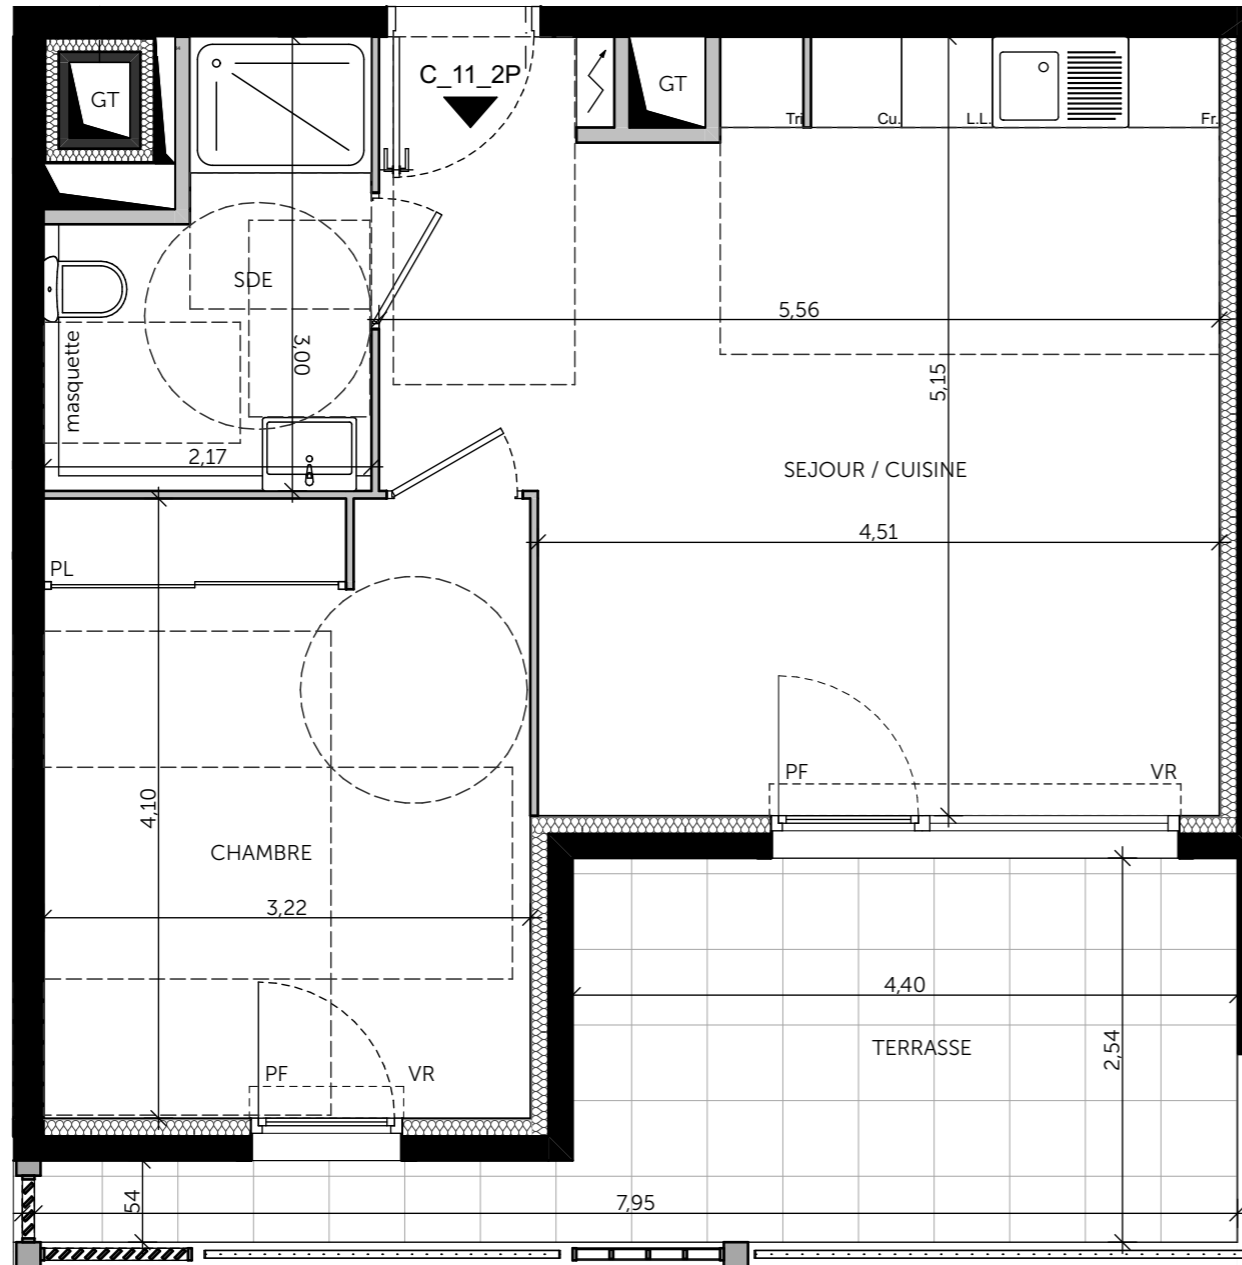

Parc Chagall

- VENCE -

Avenue Rhin Danube
Avenue Henri Giraud

2 PIECES Bâtiment C_ C11 - R+1	
SEJOUR / CUISINE	25,66
CHAMBRE	13,15
SDE	5,31
Surface habitable totale	44,12 m²
TERRASSE	13,06

Gaine Technique	Cloison fusible
Soffites : HSP	Placard
Fenêtre	Volets roulants
Porte fenêtre	Volets battants
Tableau électrique	Ballon d'eau chaude