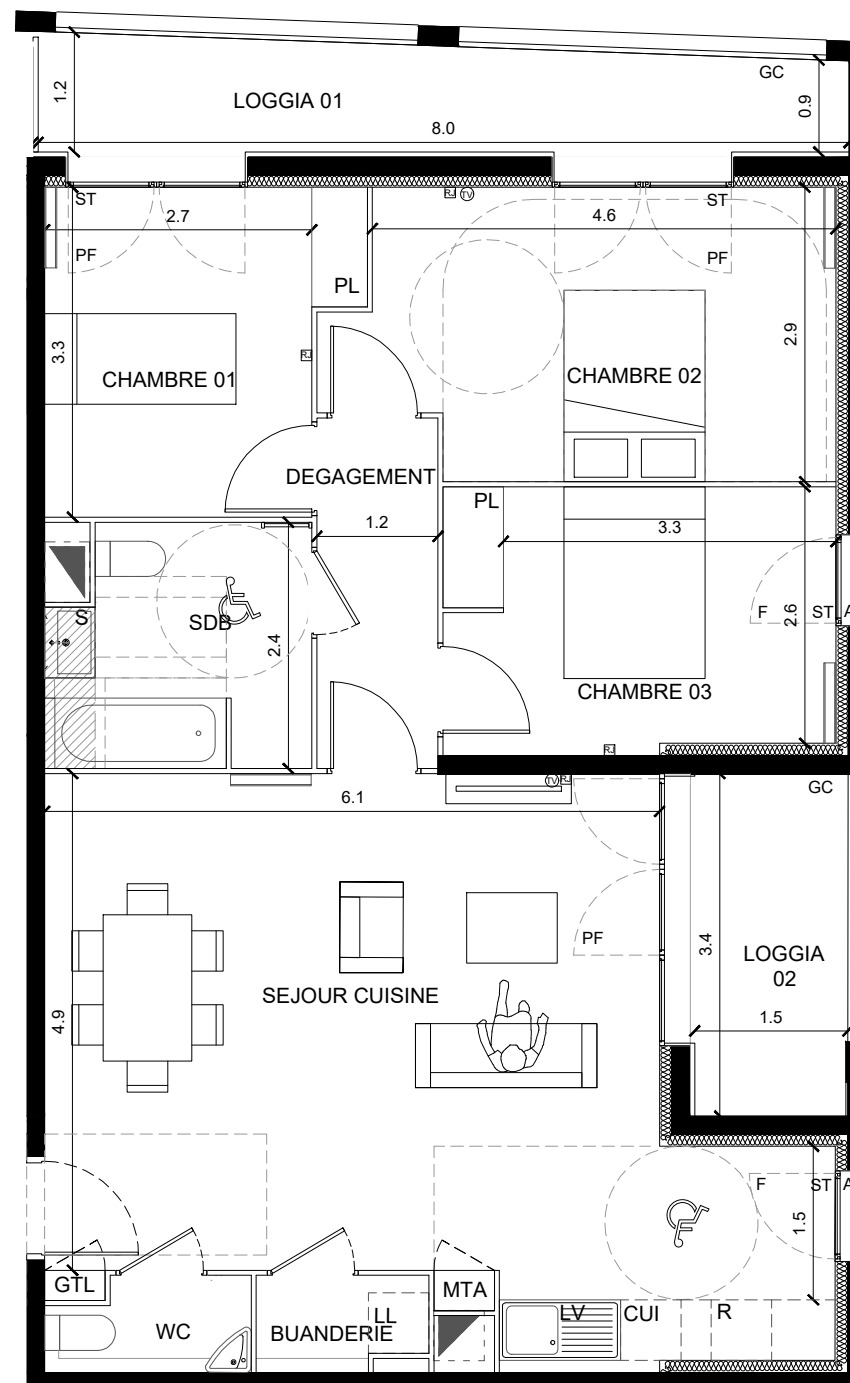

VERT'UOSE

Bordeaux

Rue Queyries
33000 BORDEAUX

BATIMENT C 4 pièces - 4ème étage C-403

SEJOUR CUISINE	35.39 m²
CHAMBRE 01	9.32 m²
CHAMBRE 02	13.50 m²
CHAMBRE 03	10.15 m²
SDB	6.02 m²
BUANDERIE	1.54 m²
WC	1.78 m²
DEGAGEMENT	4.17 m²

TOTAL HABITABLE	81.86 m²
LOGGIA 01	9.43 m²
LOGGIA 02	5.87 m²

SURFACE TOTALE PRIVATIVE	97.16 m²

Nota: Le deuxième chiffre après la virgule du total habitable peut être arrondi. La surface des placards est incluse dans la surface des pièces attenantes.

LEGENDE

F : Fenêtre	R : Réfrigérateur
PF : Porte Fenêtre	LV : Lave Vaisselle
GC : Garde-corps	LL : Lave Linge
GTL: Tableau électrique	C : Cuisson
▬ Gaine technique	PL : Placard
▬ Radiateur	EV : Evier
▬ Sèche serviette	TV : Prise TV
▬ Cloison démontable	RJ : Prise RJ 45
MTA: Module thermique appartement	AL : Allège pleine +10cm
R=20 : Retombée de poutre 20cm	S : Soffite
	VR : Volet roulant
	ST : Store extérieure

Indice 8 06 Septembre 2022

C-403