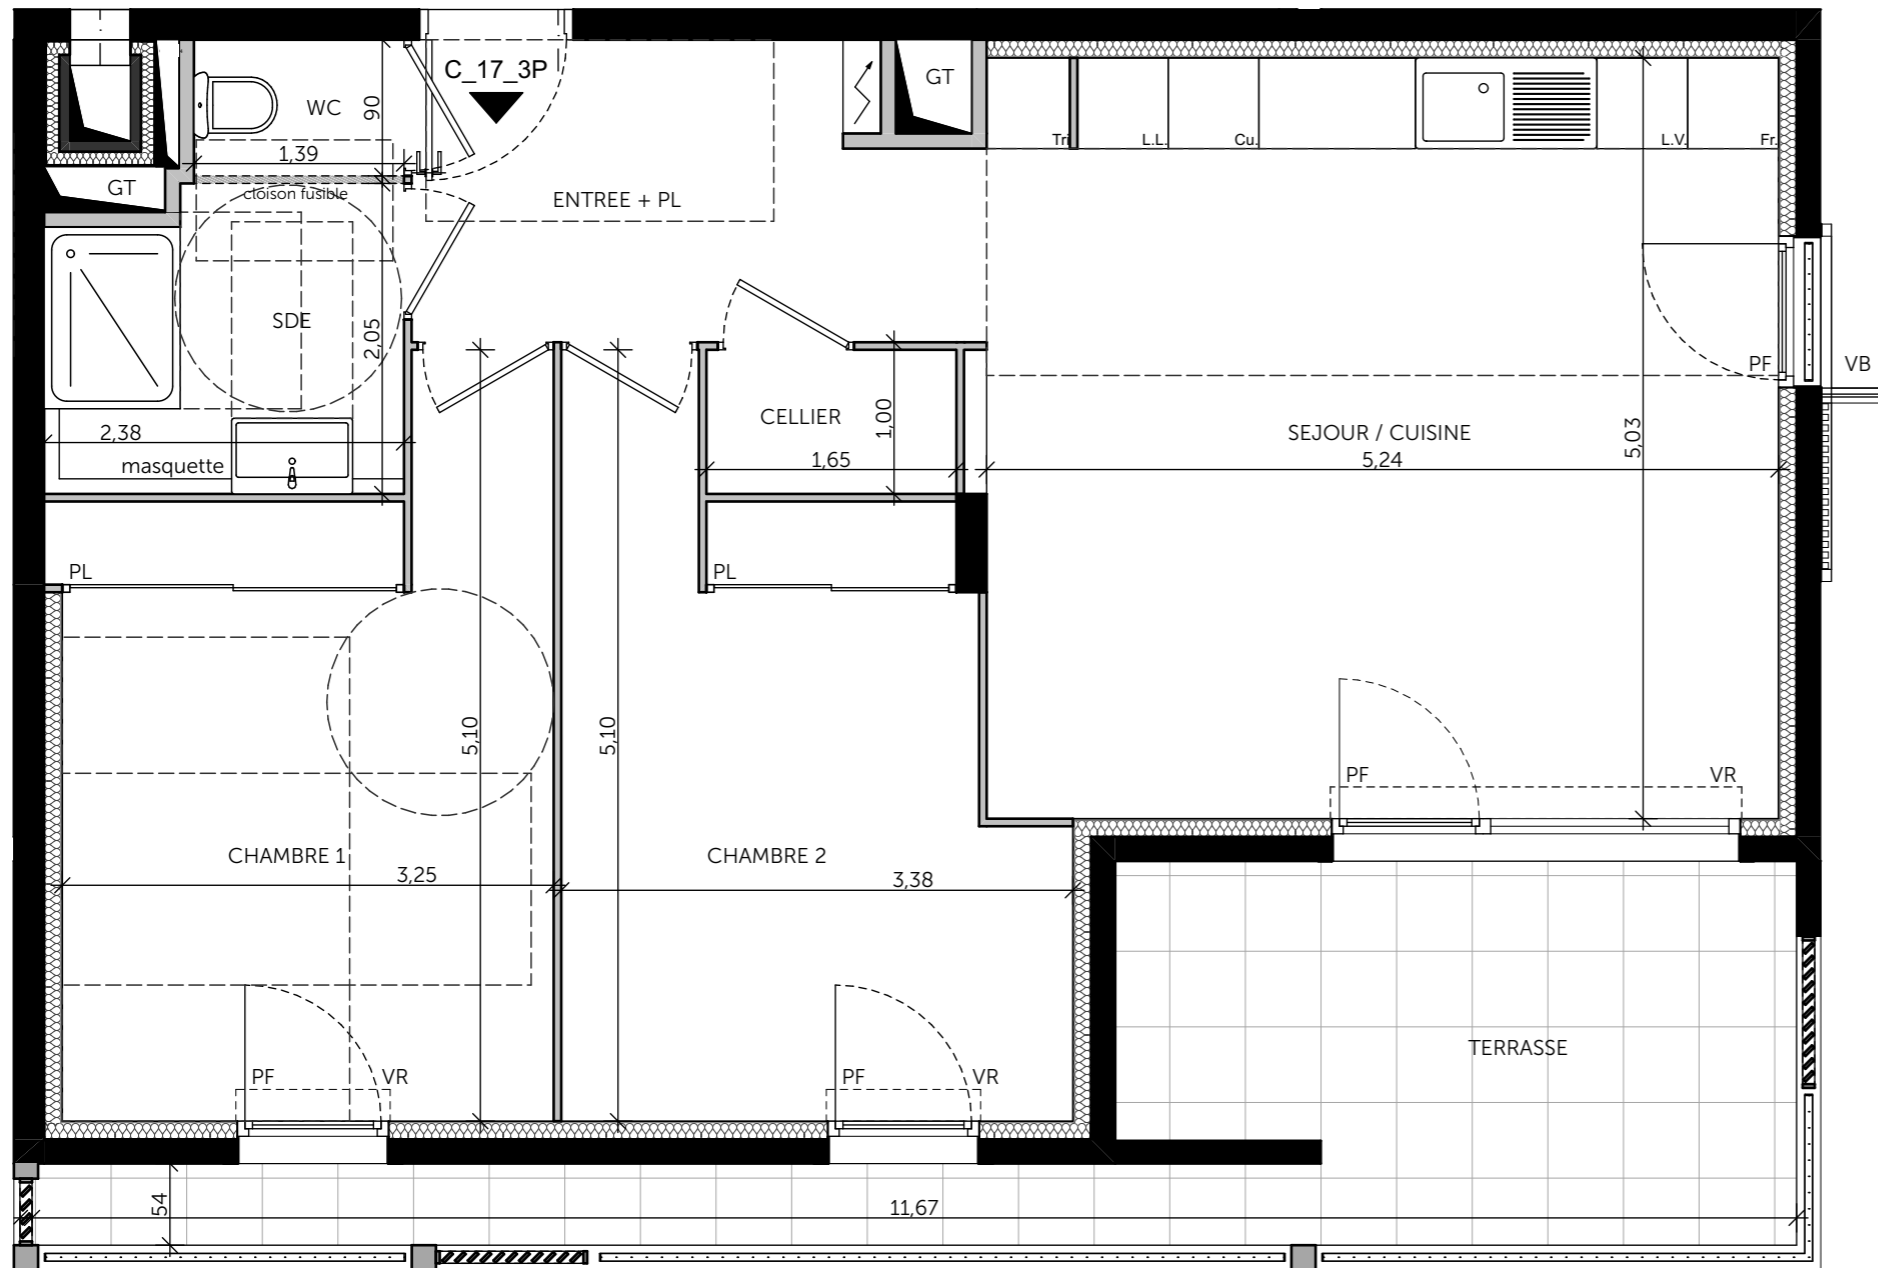

Parc Chagall

- VENCE -

Avenue Rhin Danube
Avenue Henri Giraud

3 PIECES
Bâtiment C_ C17 - R+1

SEJOUR / CUISINE	26,45
CELLIER	1,58
CHAMBRE 1	14,29
CHAMBRE 2	13,32
ENTREE + PL	6,92
SDE	4,62
WC	1,25
Surface habitable totale	68,43 m²
TERRASSE	15,08

Gaine Technique	Cloison fusible
Soffites : HSP	Placard
Fenêtre	Volets roulants
Porte fenêtre	Volets battants
Tableau électrique	Ballon d'eau chaude

03/02/2022

Indice B

FEVRIERCARRE
architectes