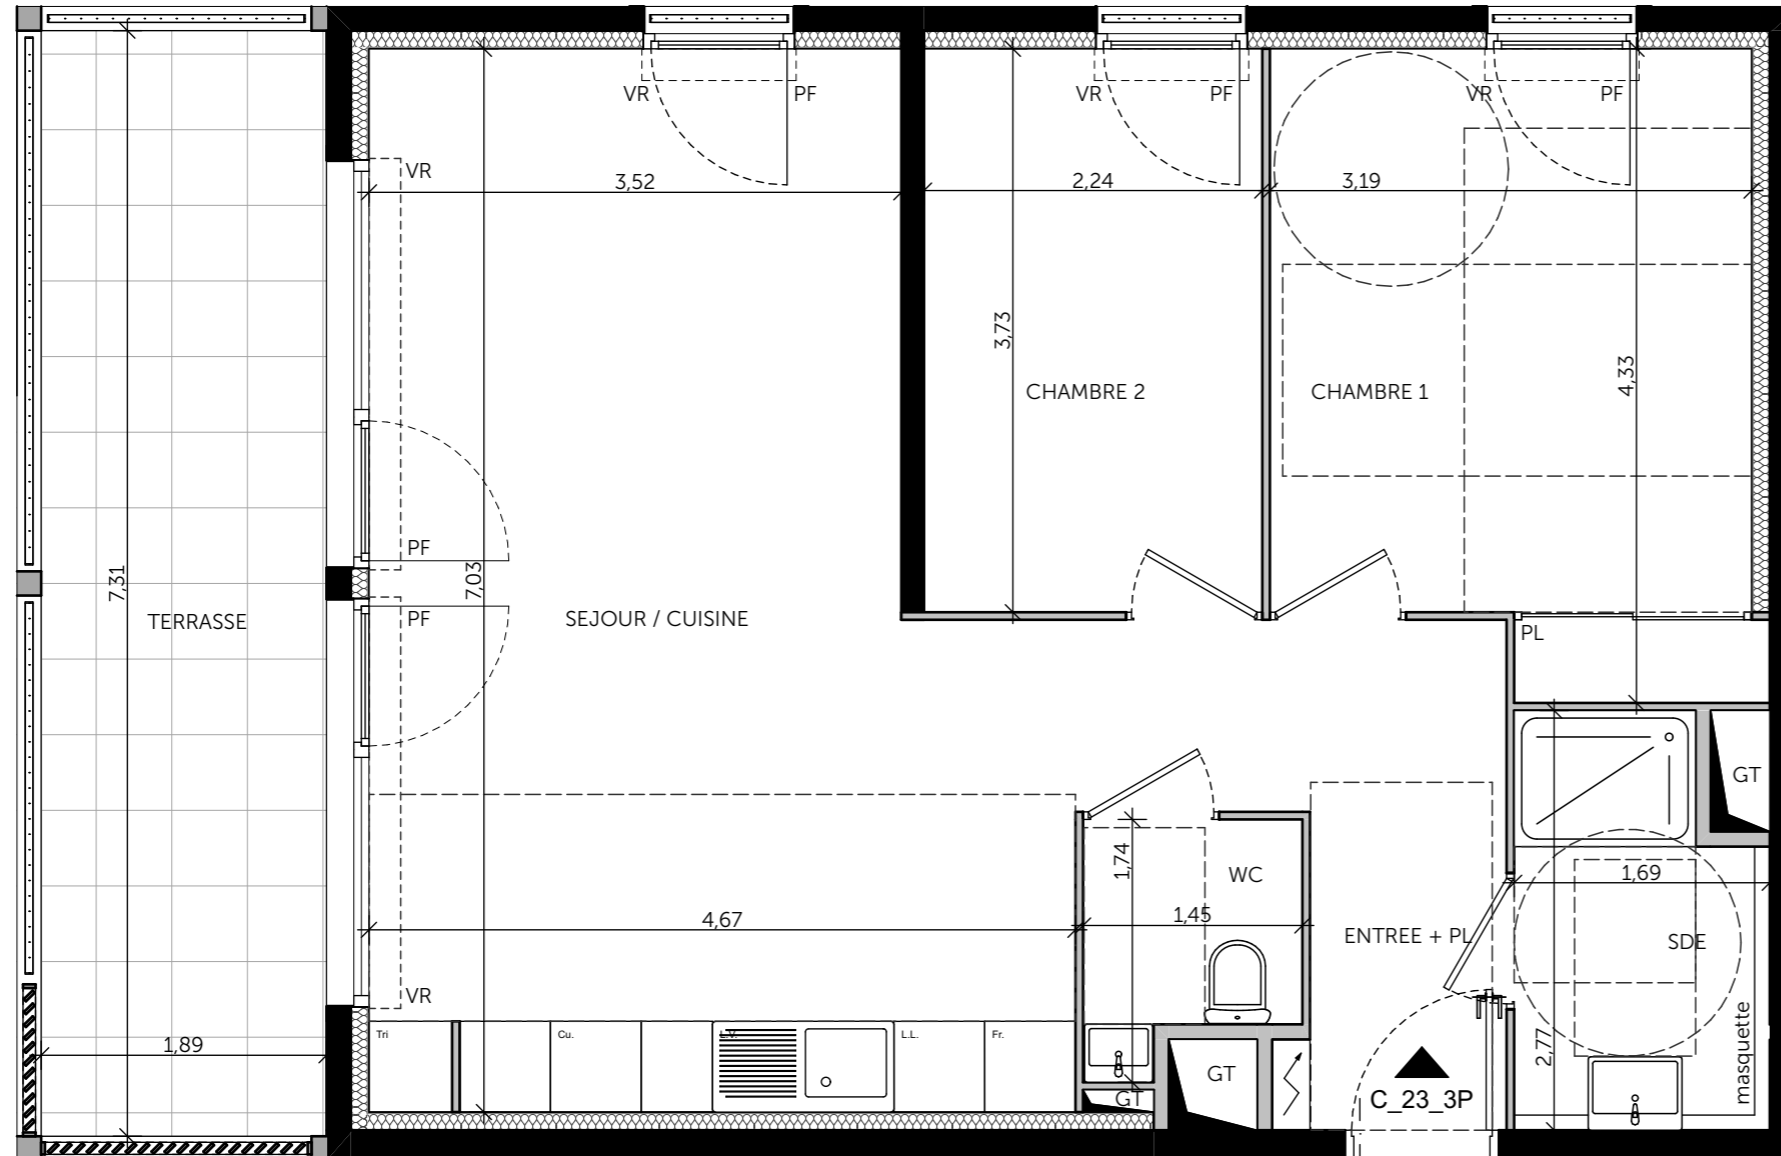

Parc Chagall

- VENCE -

Avenue Rhin Danube
Avenue Henri Giraud

3 PIECES
Bâtiment C_ C23 - R+2

SEJOUR / CUISINE	28,46
CHAMBRE 1	12,87
CHAMBRE 2	8,33
ENTREE + PL	6,36
SDE	4,25
WC	2,14
Surface habitable totale	62,41 m²
TERRASSE	13,80

Gaine Technique	Cloison fusible
Soffites : HSP	Placard
Fenêtre	Volets roulants
Porte fenêtre	Volets battants
Tableau électrique	Ballon d'eau chaude

08/12/2021

Indice A

FEVRIERCARRE
architectes