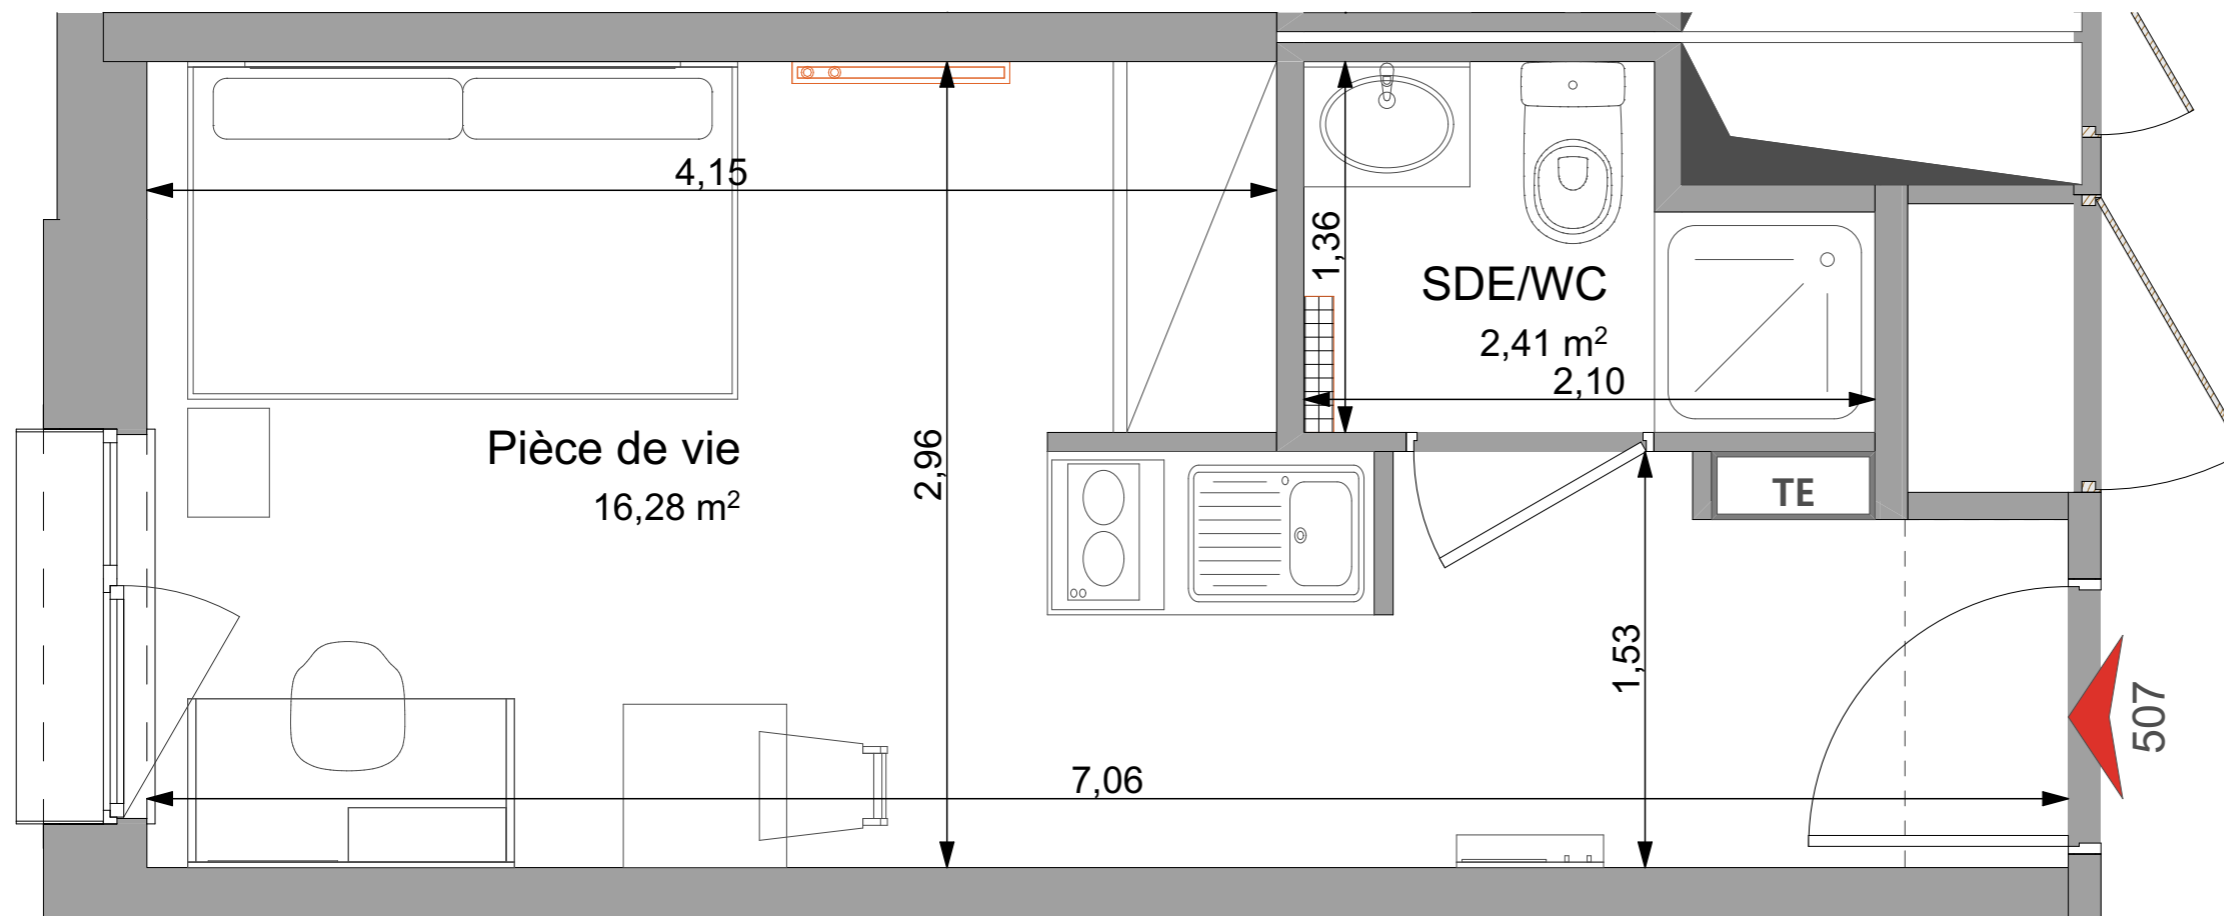

EKINOX
VANDOEUVRE-LES-NANCY
Avenue de Bourgogne

507 STUDIO R+5	
Pièce à vivre	16.28 m ²
SdE/WC	2.41 m ²
Total surface habitable	18.69 m²

- Faux-plafonds
- TE Tableau électrique
- Radiateur sèche-serviette
- Gaine technique
- Radiateur
- Placard
- MTV Meuble télévision

Date: **23/02/2024**

Indice: **0**

Les surfaces, cotes, gaines, retombées, soffites et faux-plafonds, ainsi que l'emplacement des sanitaires, ne sont pas tous figurés ou le sont à titre indicatif. Des modifications sont susceptibles d'être apportées en fonction des impératifs administratifs, des contraintes techniques de conception et des tolérances d'exécution, tant en ce qui concerne les dimensions libres que les équipements et les réseaux divers, les appareillages sanitaires et électriques. Seuls seront fournis les équipements figurant sur le descriptif en annexe de l'acte de vente.