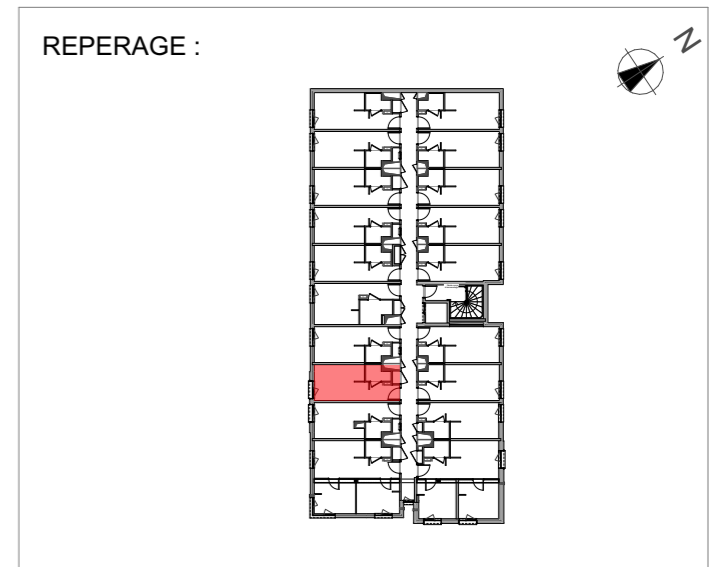

EKINOX
VANDOEUVRE-LES-NANCY
Avenue de Bourgogne

507 STUDIO R+5	
Pièce à vivre	16.28 m ²
SdE/WC	2.41 m ²
Total surface habitable	18.69 m²

- Faux-plafonds
- TE Tableau électrique
- Radiateur sèche-serviette
- Gaine technique
- Radiateur
- Placard
- MTV Meuble télévision

Date: **23/02/2024**

Indice: **0**

Les surfaces, cotes, gaines, retombées, soffites et faux-plafonds, ainsi que l'emplacement des sanitaires, ne sont pas tous figurés ou le sont à titre indicatif. Des modifications sont susceptibles d'être apportées en fonction des impératifs administratifs, des contraintes techniques de conception et des tolérances d'exécution, tant en ce qui concerne les dimensions libres que les équipements et les réseaux divers, les appareillages sanitaires et électriques. Seuls seront fournis les équipements figurant sur le descriptif en annexe de l'acte de vente.