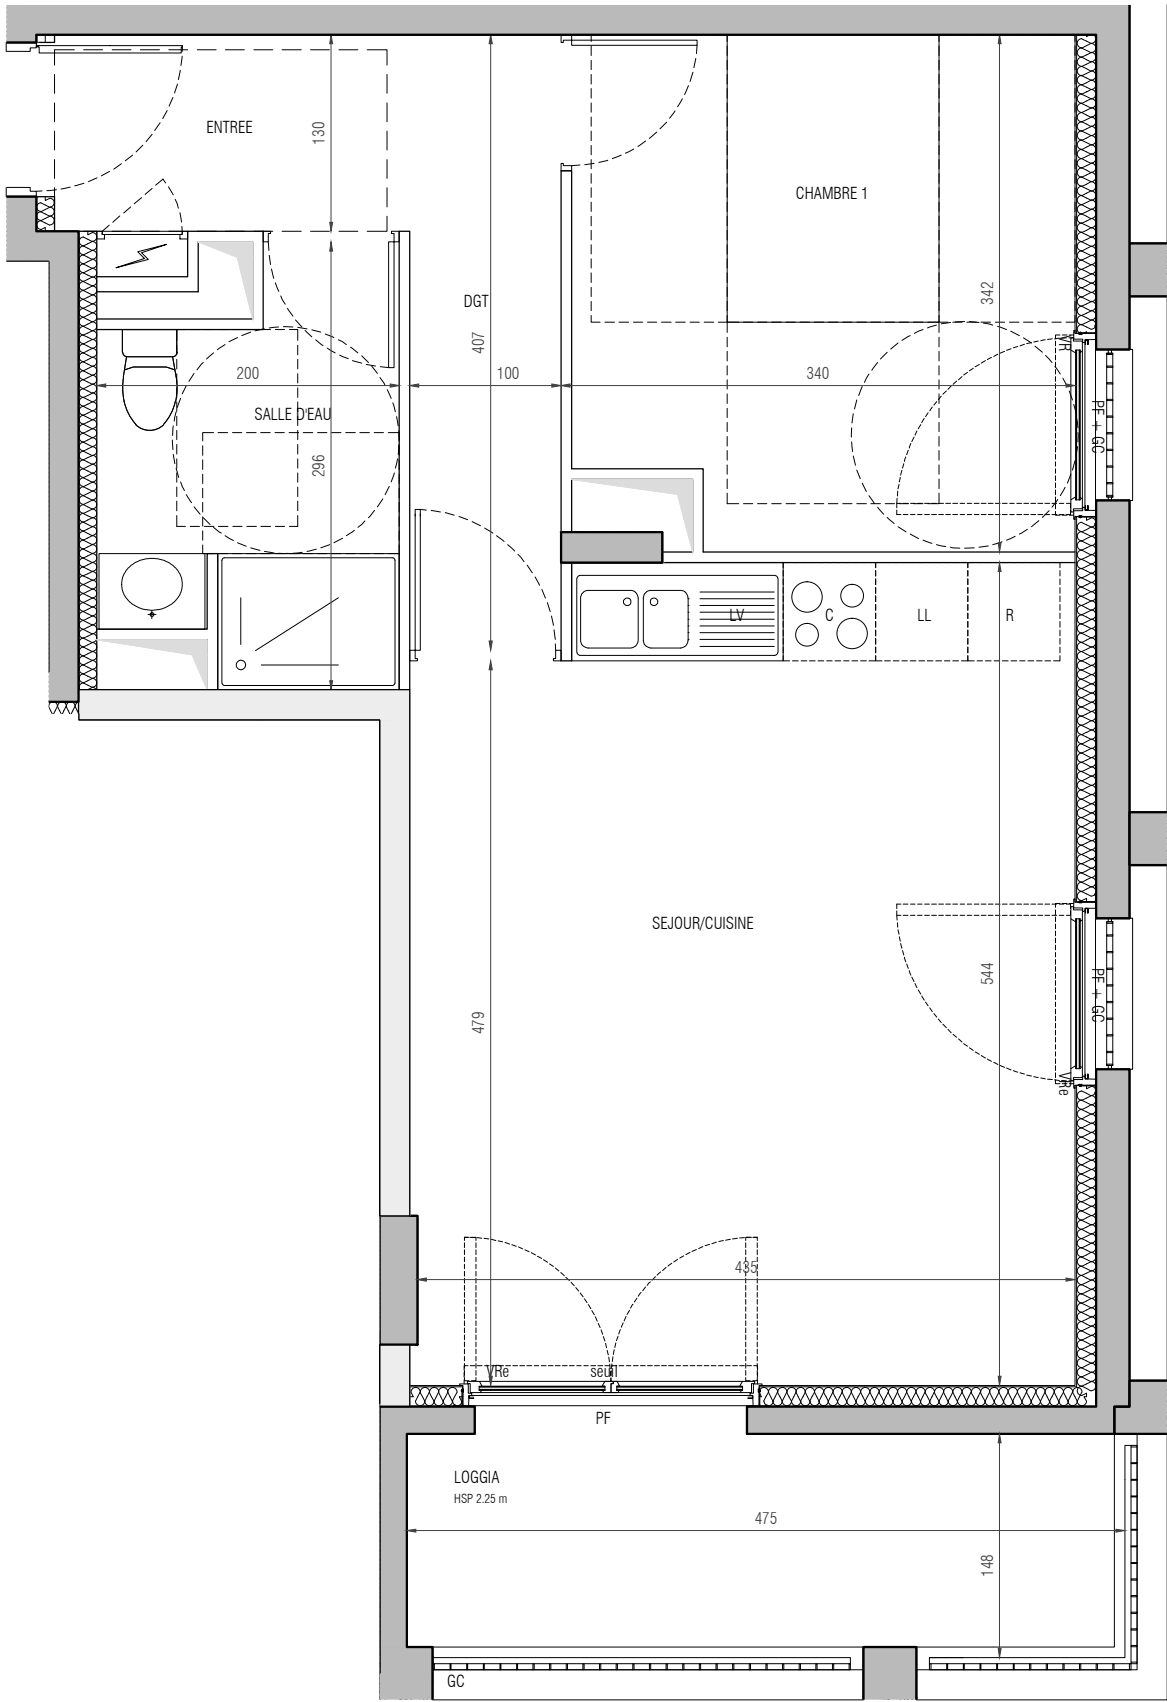

N° B 1502

BOULEVARD FRANÇOIS BLANCHO  
44000 NANTES

BATIMENT B  
APPARTEMENT DE 2 PIÈCES  
n° B1502 au 15ème étage

ENTREE	3.18 m²
DEGAGEMENT	4.07 m²
SEJOUR/CUISINE	23.20 m²
CHAMBRE 1	10.91 m²
SALLE D'EAU 1 + WC	4.93 m²
<b>SURFACE TOTALE HABITABLE</b>	<b>46.28 m²</b>
LOGGIA	6.99 m²

LEGENDE

FE	Fenêtre		Sèche Serviette
PF	Porte Fenêtre	R	Réfrigérateur
VRé	Volet Roulant électrique	LV	Lave Vaisselle
VR	Volet Roulant	LL	Lave Linge
GC	Garde-corps	C	Cuisson
	Faux plafond	LC	Linéaire complémentaire
	Tableau électrique		
PL	Placard		

Indice 0 FEVRIER 2022

Echelle :

**architectes babin + renaud**

Les surfaces, cotes, gaines, retombées, soffites et faux-plafonds ainsi que l'emplacement des sanitaires ne sont pas tous figurés ou le sont à titre indicatif. Des modifications sont susceptibles d'être apportées à ce plan en fonction des impératifs administratifs, des contraintes techniques de conception et des tolérances d'exécution, tant en ce qui concerne les dimensions libres que les équipements, les menuiseries et les réseaux divers, les appareillages sanitaires et électriques. Seuls seront fournis les équipements figurants sur le descriptif en annexe de l'acte de vente.

N° logement :	<b>B1502 - Mme et M. Xxx CHOIX EIGO</b>
---------------	---

	Référence	Pose
--	-----------	------

Entrée/dégagement-séjour/cuisine		
Carrelage New Ker 45x45	<b>DOME WHITE</b>	Droite

Salle de d'eau/WC		
Carrelage New Ker 45x45	<b>DOME WHITE</b>	Droite
Faïence dans la douche New Ker 20x60	<b>Totalité de la douche : SELECT WHITE  Au droit du lavabo : SELECT WHITE</b>	Horizontale