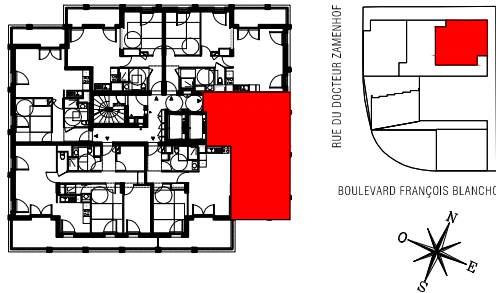

N° B 1502

BOULEVARD FRANÇOIS BLANCHO  
44000 NANTES

BATIMENT B  
APPARTEMENT DE 2 PIÈCES  
n° B1502 au 15ème étage

ENTREE	3.18 m²
DEGAGEMENT	4.07 m²
SEJOUR/CUISINE	23.20 m²
CHAMBRE 1	10.91 m²
SALLE D'EAU 1 + WC	4.93 m²
<b>SURFACE TOTALE HABITABLE</b>	<b>46.28 m²</b>
LOGGIA	6.99 m²