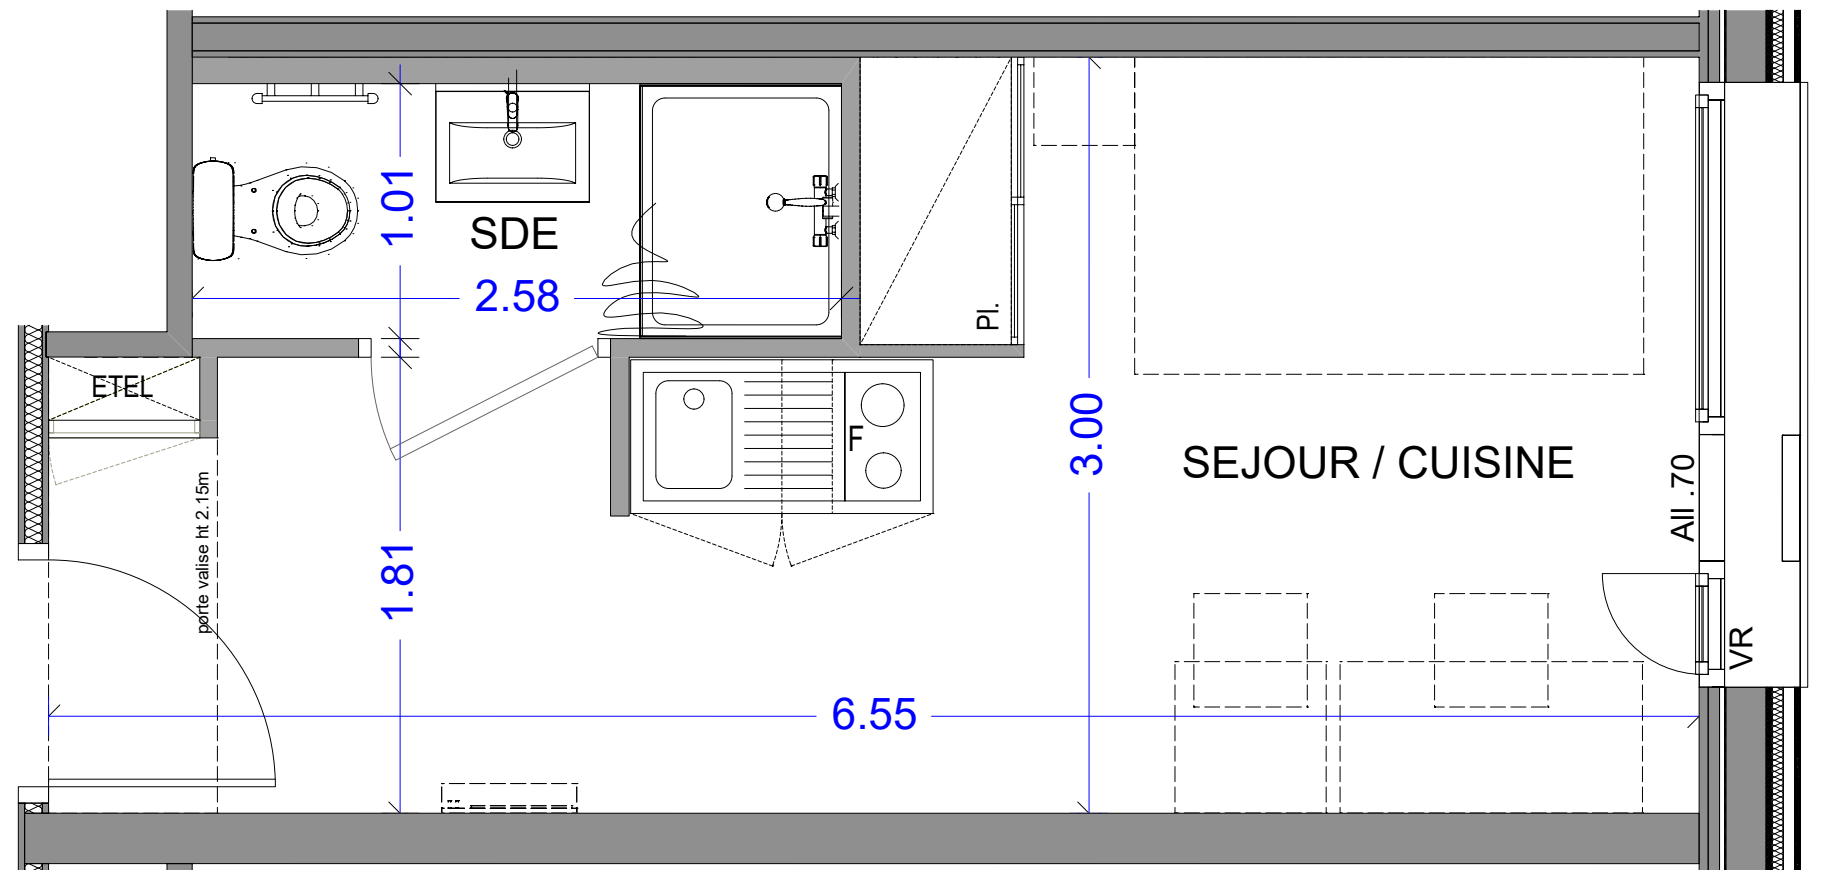

17 ALL. JEAN MONNET
74940 ANNECY

Appartement 1 pièce
n° 2-10 - 2ième étage

SEJOUR / CUISINE	15.47 m ²
SALLE D'EAU	2.61 m ²

SURFACE HABITABLE TOTALE 18.08 m²

LEGENDE

- Pl. : Placard
- ETEL: Tableau électrique
- F : Frigo
- VR : Volet roulant
- All : Allège
- PF : Porte fenêtre
- [] : Soffite et faux plafond