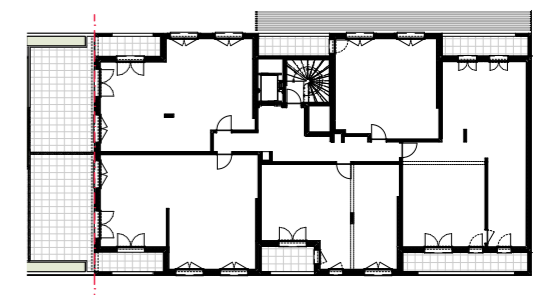

ORIGINE

VITRY SUR SEINE (94) ZAC ARDOINES

4 PIECES
Batiment C - C102 - 1er etage

ENTRÉE	5,93
SÉJOUR/CUISINE	27,64
CHAMBRE 1	12,83
CHAMBRE 2	9,37
CHAMBRE 3	10,59
SDB	5,80
SDE	2,13
WC	1,50
WC	1,99
DGT	3,75
SURFACE HABITABLE TOTALE	81,53 m²
LOGGIA	7,36
LOGGIA	10,43

GT	Gaine technique	VR	Volets roulants
	Soffite : HSP 2.20env.	LV	Lave vaisselle
	Poutre : HSP 2.20env.	LL	Lave linge
F	Fenêtre	REF	Réfrigérateur
PF	Porte Fenêtre	CUI	Cuisson
EDEL	Tableau électrique	GC	Garde-corps
PI	Placard		Radiateurs
	Linéaire canapé		