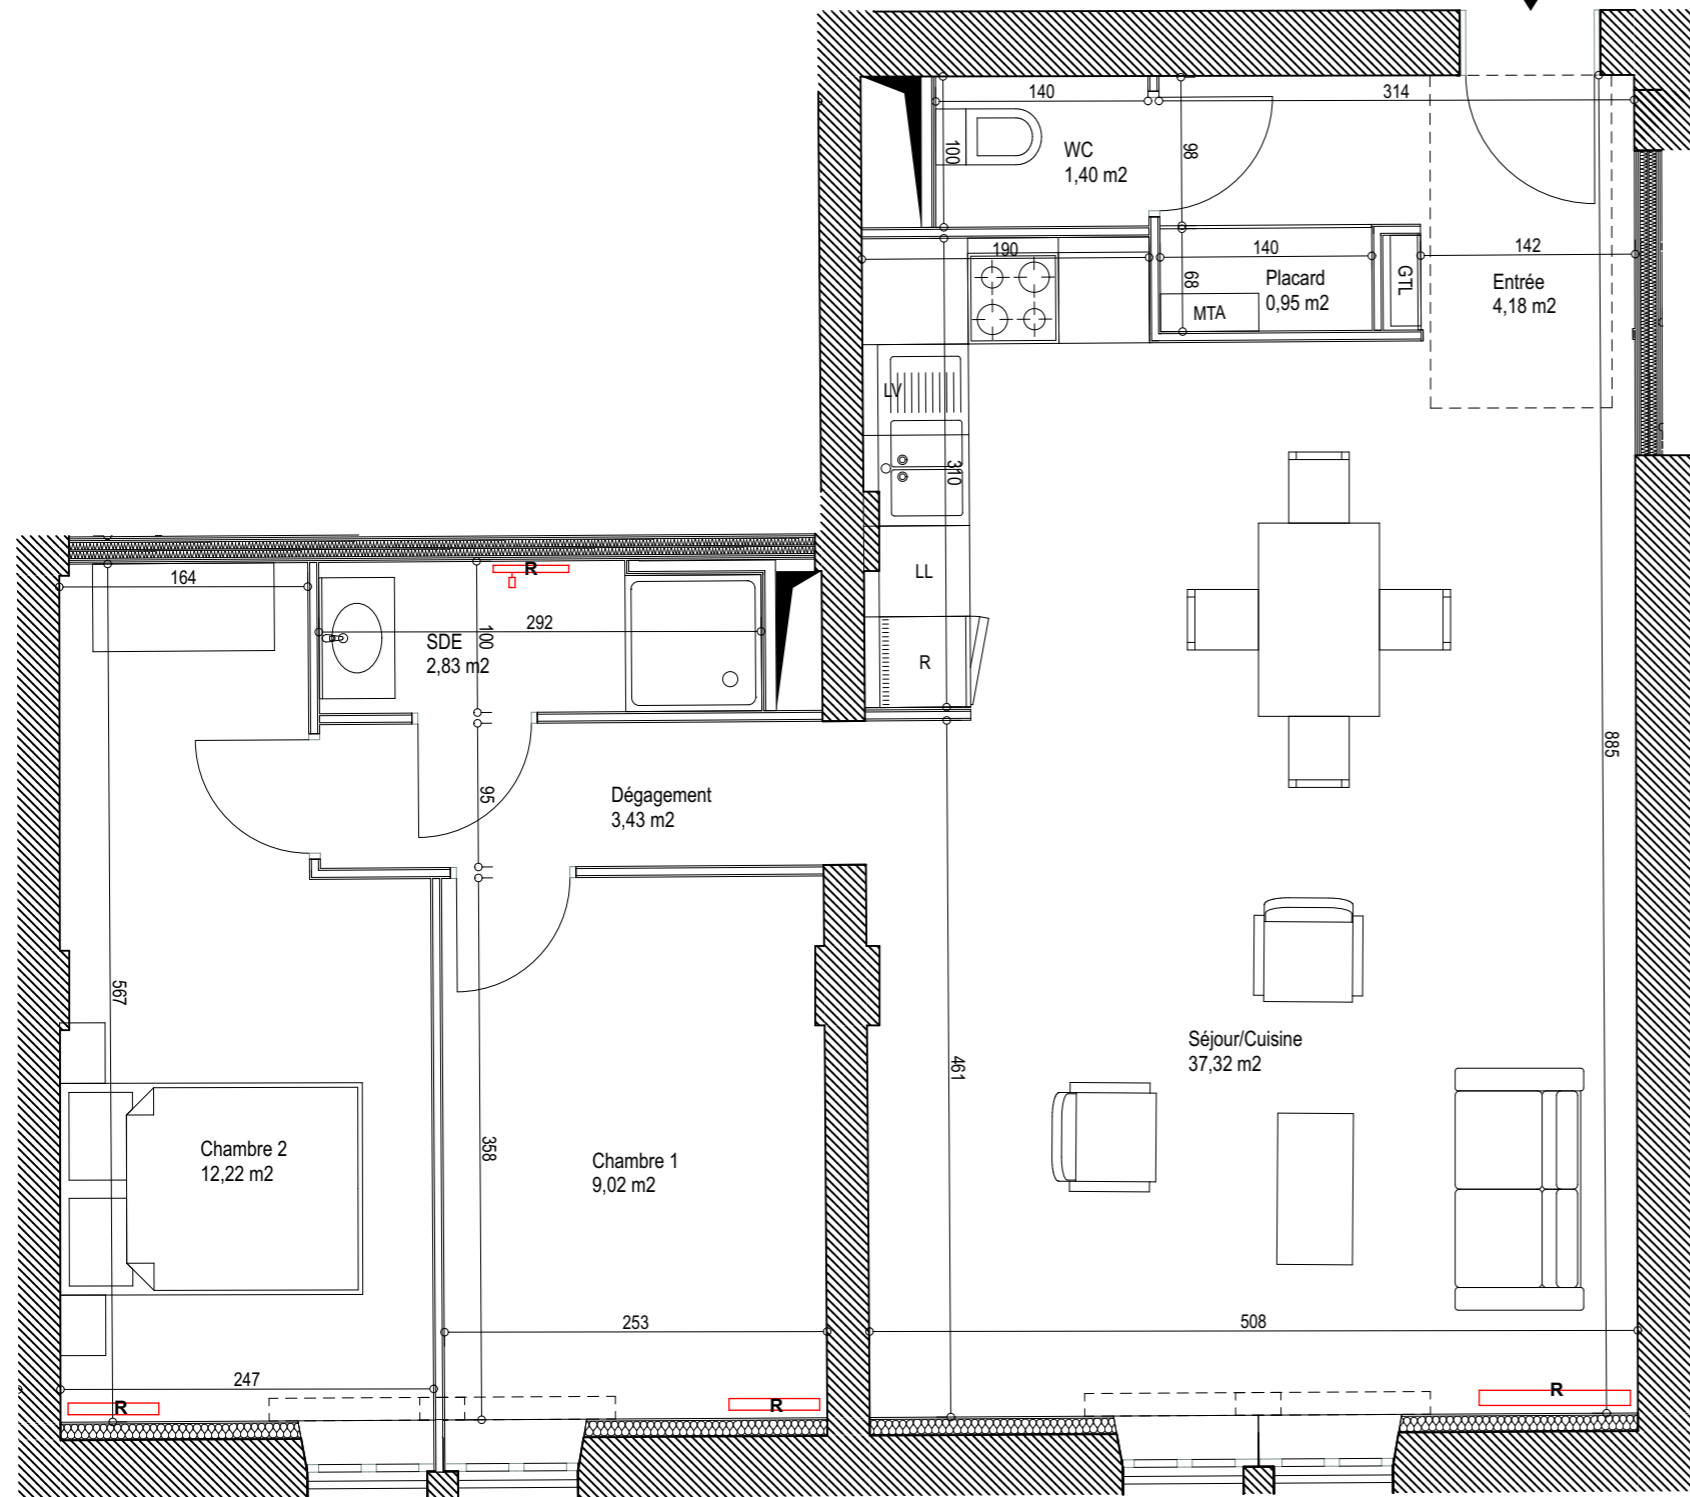

Logement B002

- METZ -

rue du Général Franiatte

B002	
Chambre 1	9,02
Chambre 2	12,22
Dégagement	3,43
Entrée	4,18
Placard	0,95
SDE	2,83
Séjour/Cuisine	37,32
WC	1,40
	<b>71,35 m²</b>

RDC - B002

LL = lave linge  
LV = lave vaisselle  
F = frigo  
MTA = module thermique d'appartement  
GTL = gaine technique logement  
GC = garde corps

R = Radiateur

Date : 19.08.2021

Indice : 0