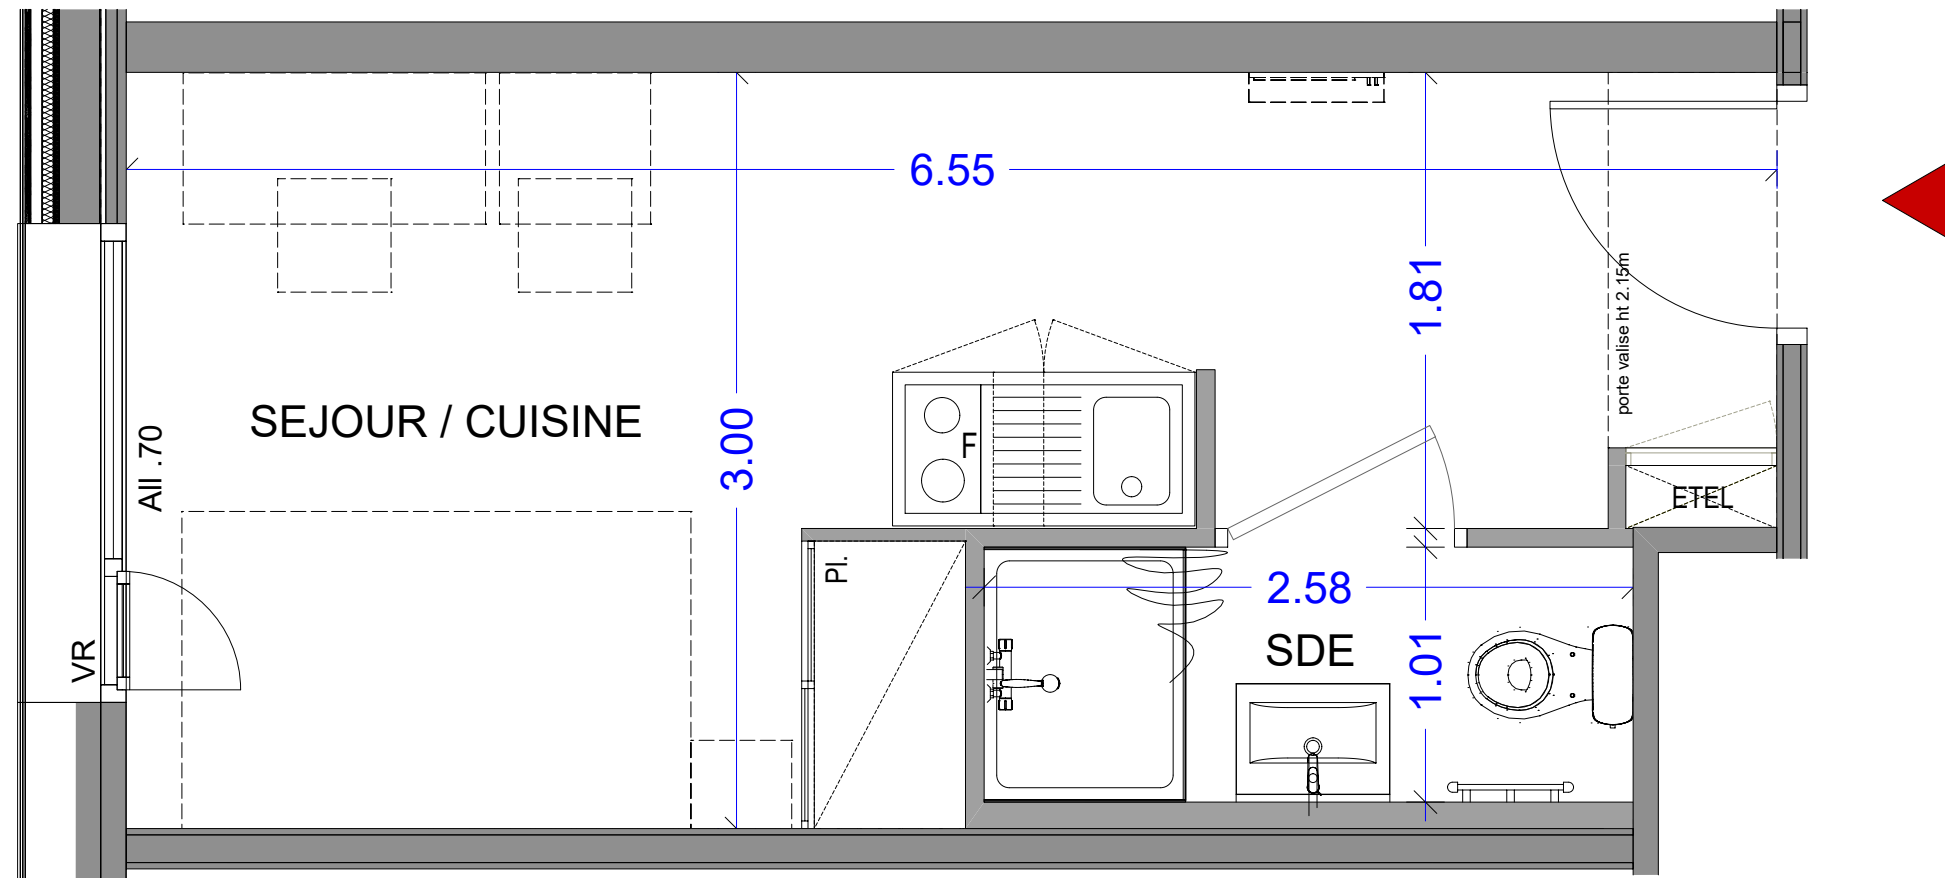

17 ALL. JEAN MONNET
74940 ANNECY

Appartement 1 pièce
n° 2-31 - 2ième étage

SEJOUR / CUISINE 15.47 m²
SALLE D'EAU 2.61 m²

SURFACE HABITABLE TOTALE 18.08 m²

LEGENDE

- Pl. : Placard
- EDEL: Tableau électrique
- F : Frigo
- VR : Volet roulant
- All : Allège
- PF : Porte fenêtre
- [] : Soffite et faux plafond