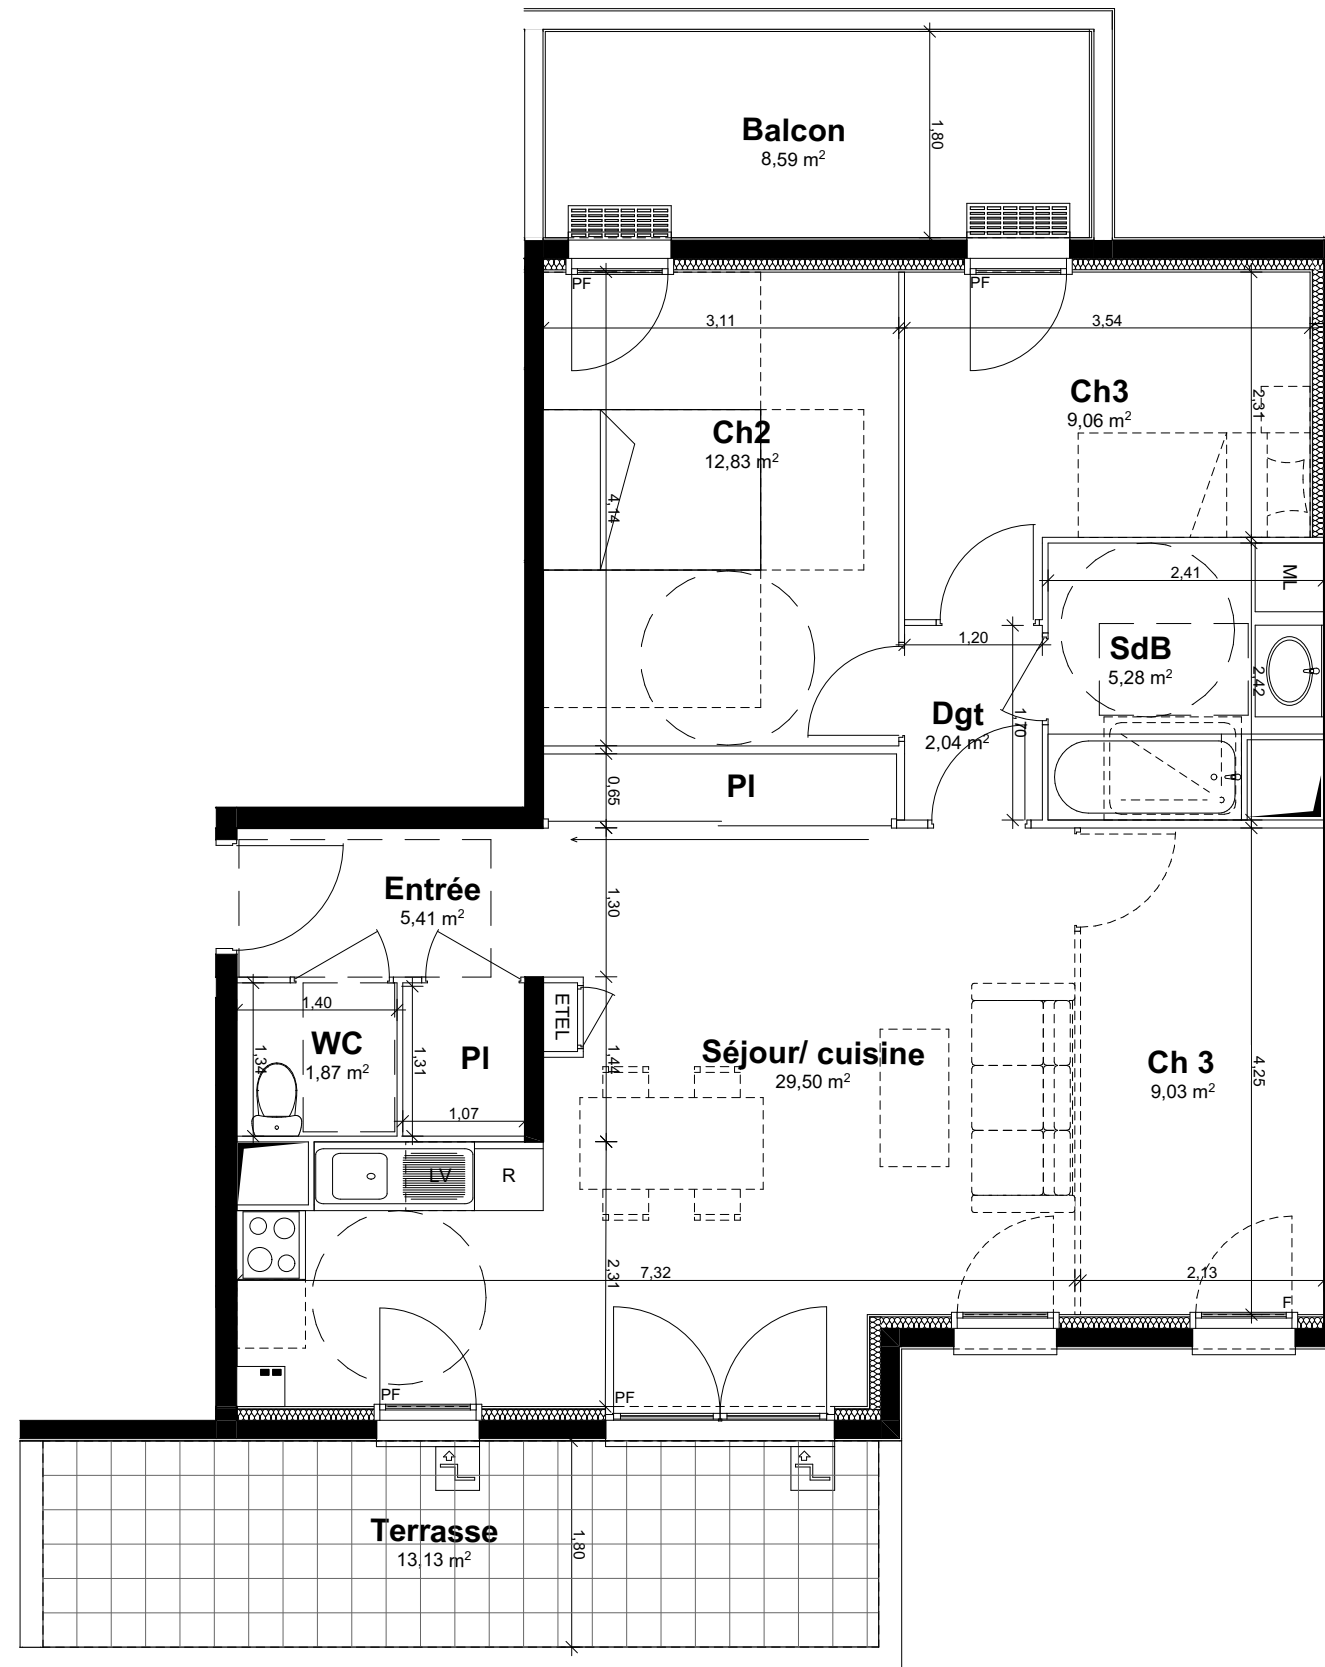

Calypso

- Ville de Rouen -
Avenue Jean Rondeaux

Bâtiment A

Etage	Type	Logt
6ème	T4	A602

Surfaces

Pièces	Surfaces
Entrée	5,41
Séjour/ cuisine	29,50
Ch3	9,03
Ch2	12,83
Ch3	9,06
Dgt	2,04
SdB	5,28
WC	1,87

75,02 m²

Balcon	8,59
Terrasse	13,13

21,72 m²

Repérage

Nota: Le présent plan pourra subir des adaptations dimensionnelles, techniques et d'organisations, afin de répondre aux contraintes induites par les études détaillées d'exécution. Les poutres, poteaux, soffites et faux plafonds n'apparaissent pas sur le présent plan. Les éléments de mobilier, meubles et plans de travail ne sont placés qu'à titre indicatif.