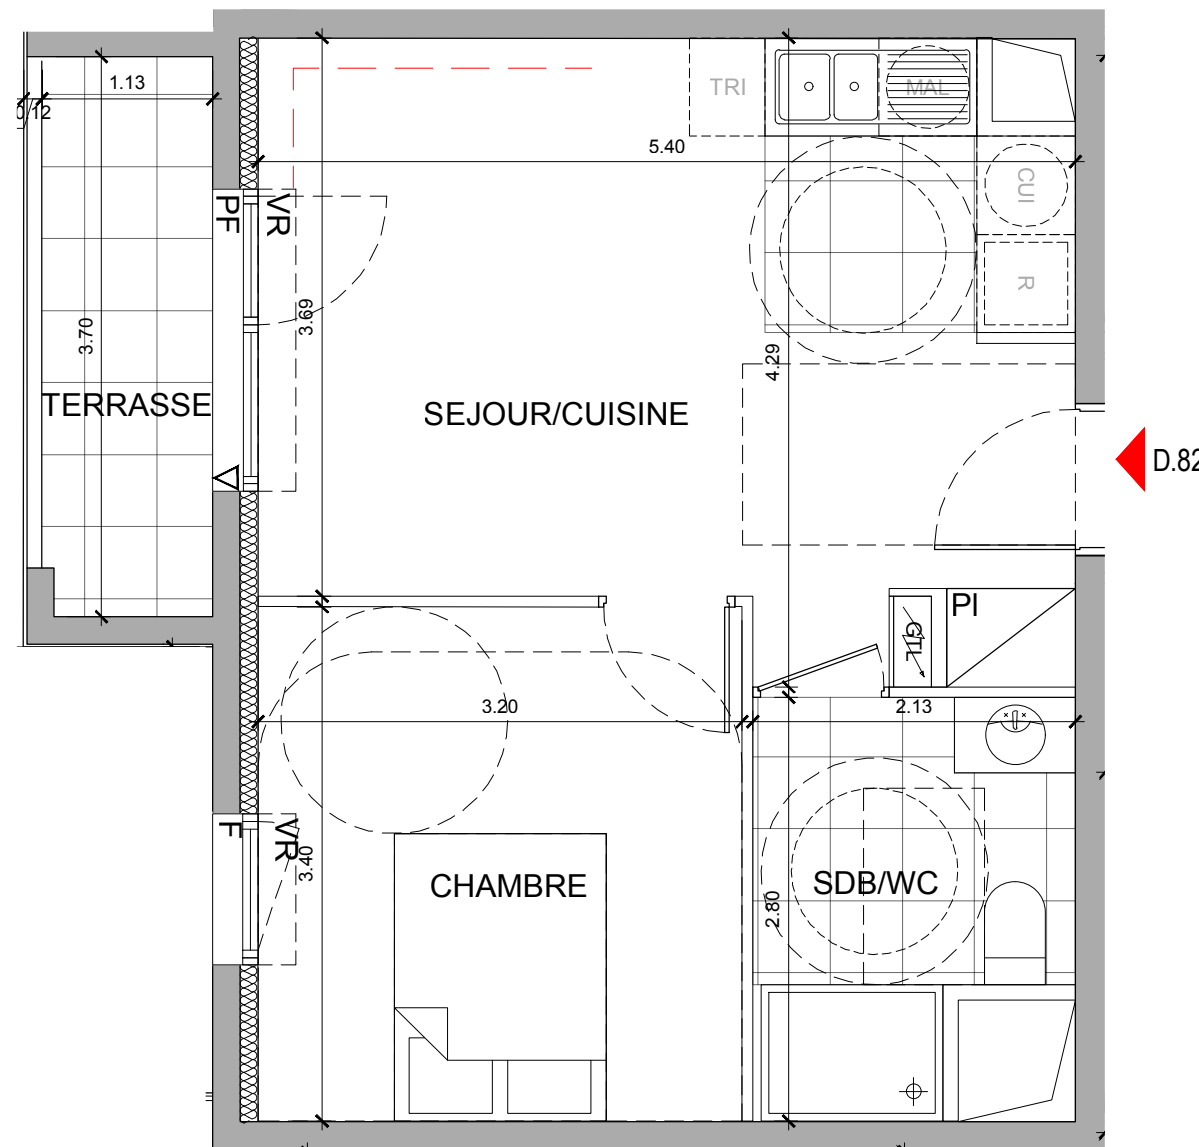

- FONTENAY SOUS BOIS -
SCCV Fontenay Rabelais
Avenue Rabelais

2 PIECES	
Bâtiment D	D.82 8ème Etage
SEJOUR/CUISINE	20.5 m ²
CHAMBRE	10.9 m ²
SALLE DE BAIN/WC	5.2 m ²
SURFACE HABITABLE TOTALE	36.6 m²
TERRASSE	4.2 m ²

- | | |
|--|---------------------|
|  Gaine Technique | CUI Cuisson |
|  Soffites : HSP 2.20 env. | MAL Machine à laver |
| PF Porte Fenêtre | R Réfrigérateur |
| F Fenêtre | PI Placard |
|  Gaine Technique Logement | VR Volets Roullants |
| | VBt Volets Battants |
| | ST Storescreen |