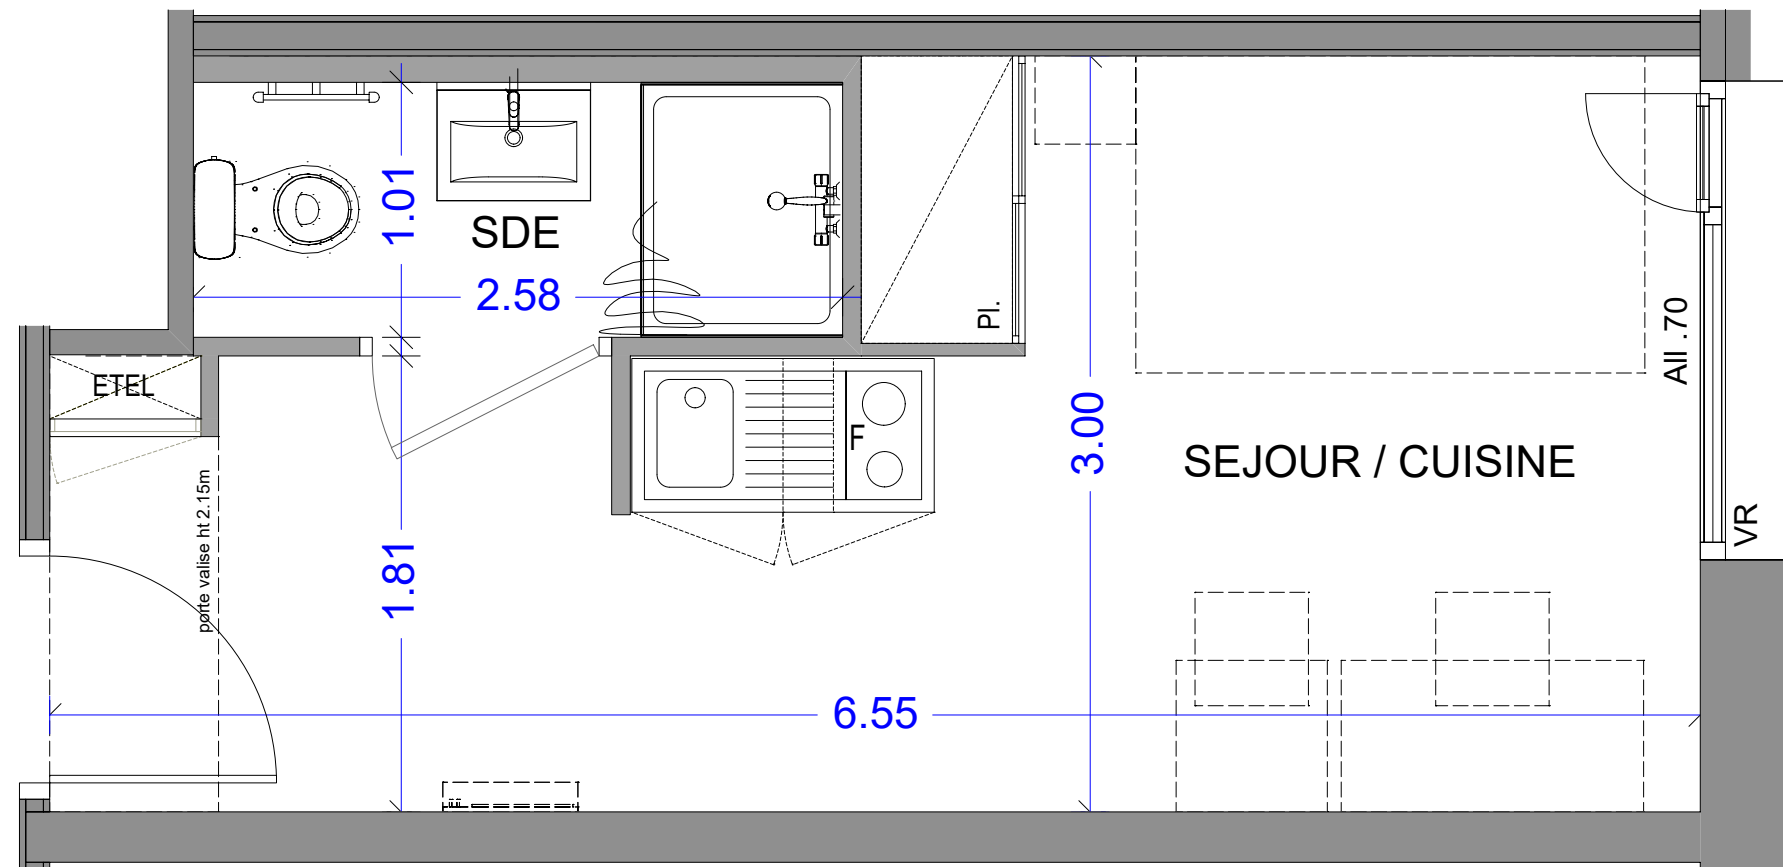

17 ALL. JEAN MONNET
74940 ANNECY

Appartement 1 pièce
n° 5-22 - 5ième étage

SEJOUR / CUISINE	15.47 m ²
SALLE D'EAU	2.61 m ²

SURFACE HABITABLE TOTALE 18.08 m²

LEGENDE

Pl. :	Placard
ETEL:	Tableau électrique
F :	Frigido
VR :	Volet roulant
All :	Allège
PF :	Porte fenêtre
[] :	Soffite et faux plafond