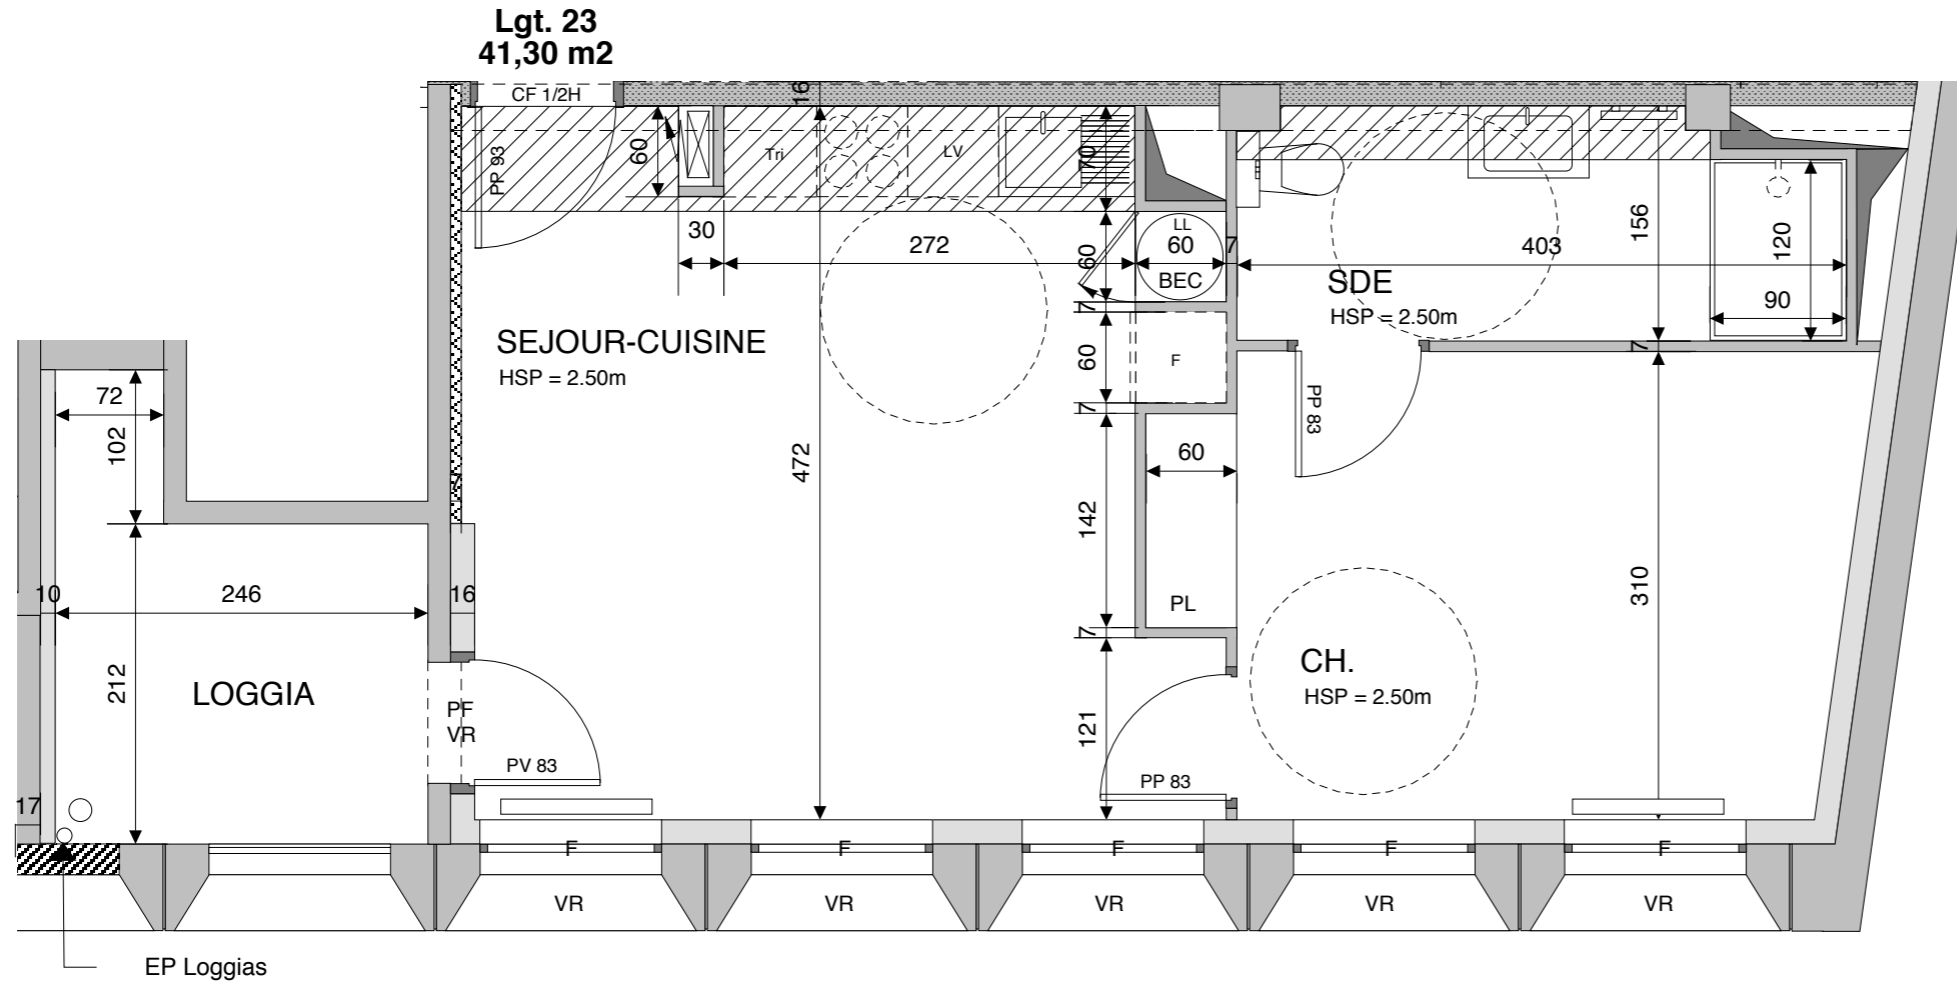

LIMOGES
"Résidence Les Hauts de Bel Air"
50 rue Pierre et Marie Curie

4 ème ETAGE
LOGEMENT 23 - 2 PIECES

SEJOUR CUISINE	22,09
CHAMBRE 1	13,34
CHAMBRE 2	
CHAMBRE 3	
ENTREE	
DEGT.	
PL	
SDE 01	5,87
SDE 02	
WC	

SURFACE HABITABLE TOTALE 41,30

ESPACE EXTERIEUR	
BALCON	
LOGGIA	5,93

GT	Gaine Technique	VR	Radiateur sèche serviette
CF 1/2H	Sofites : HSP 2.18 env.	PL	Placard
F	Fenêtre	VR	Volet Roulant
PF	Porte Fenêtre vitrée	BEC	Ballon d'Eau Chaude
GTL	GTL Tableau électrique		

Echelle : 1/50°

22 SEPTEMBRE 2022

INDICE : 0

GERARD VALLERON ARCHITECTE D.E.S.A.
4 Avenue de la Révolution 87000 LIMOGES