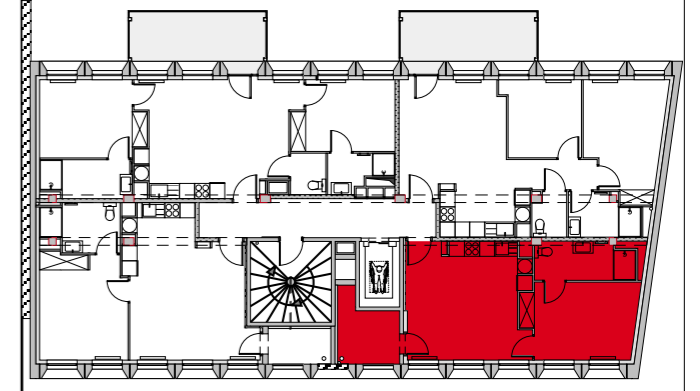

LIMOGES
"Résidence Les Hauts de Bel Air"
50 rue Pierre et Marie Curie

4 ème ETAGE
LOGEMENT 23 - 2 PIECES

SEJOUR CUISINE	22,09
CHAMBRE 1	13,34
CHAMBRE 2	
CHAMBRE 3	
ENTREE	
DEGT.	
PL	
SDE 01	5,87
SDE 02	
WC	

SURFACE HABITABLE TOTALE 41,30

ESPACE EXTERIEUR	
BALCON	
LOGGIA	5,93

GT	Gaine Technique	VR	Radiateur sèche serviette
CF 1/2H	Sofites : HSP 2.18 env.	PL	Placard
F	Fenêtre	VR	Volet Roulant
PF	Porte Fenêtre vitrée	BEC	Ballon d'Eau Chaude
GTL	GTL Tableau électrique		

Echelle : 1/50°

22 SEPTEMBRE 2022

INDICE : 0

GERARD VALLERON ARCHITECTE D.E.S.A.
4 Avenue de la Révolution 87000 LIMOGES