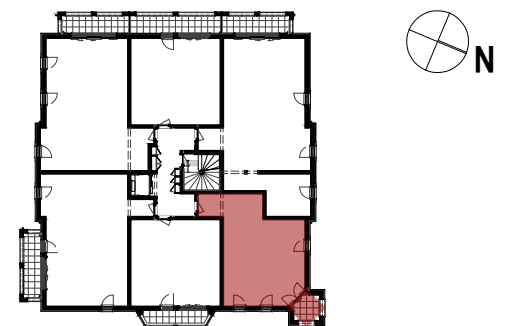

**NEWQUAY**

- Dinard -  
Rue Ampère

PHASE 2 - TRANCHE 4

2 PIECES

Bâtiment I - I101 - 1er ÉTAGE

SEJOUR - CUISINE + PL	27.22 m <sup>2</sup>
ENTRÉE	5.30 m <sup>2</sup>
DGT	1.97 m <sup>2</sup>
SALLE D'EAU	4.96 m <sup>2</sup>
CHAMBRE	10.94 m <sup>2</sup>

**SUPERFICIE HABITABLE TOTALE** 50.39 m<sup>2</sup>

LOGGIA 4.17 m<sup>2</sup>

LÉGENDE

	Gaine technique	F	Fenêtre
	Tableau électrique	PF	Porte-fenêtre
	Soffite	PC	Portes Couissantes
	Placard	VR	Volet Roulant
	BEC Ballon d'eau chaude	VRE	Volet Roulant Electrique
	CH Chaudière	S	Seuil
	AB Allège Béton		